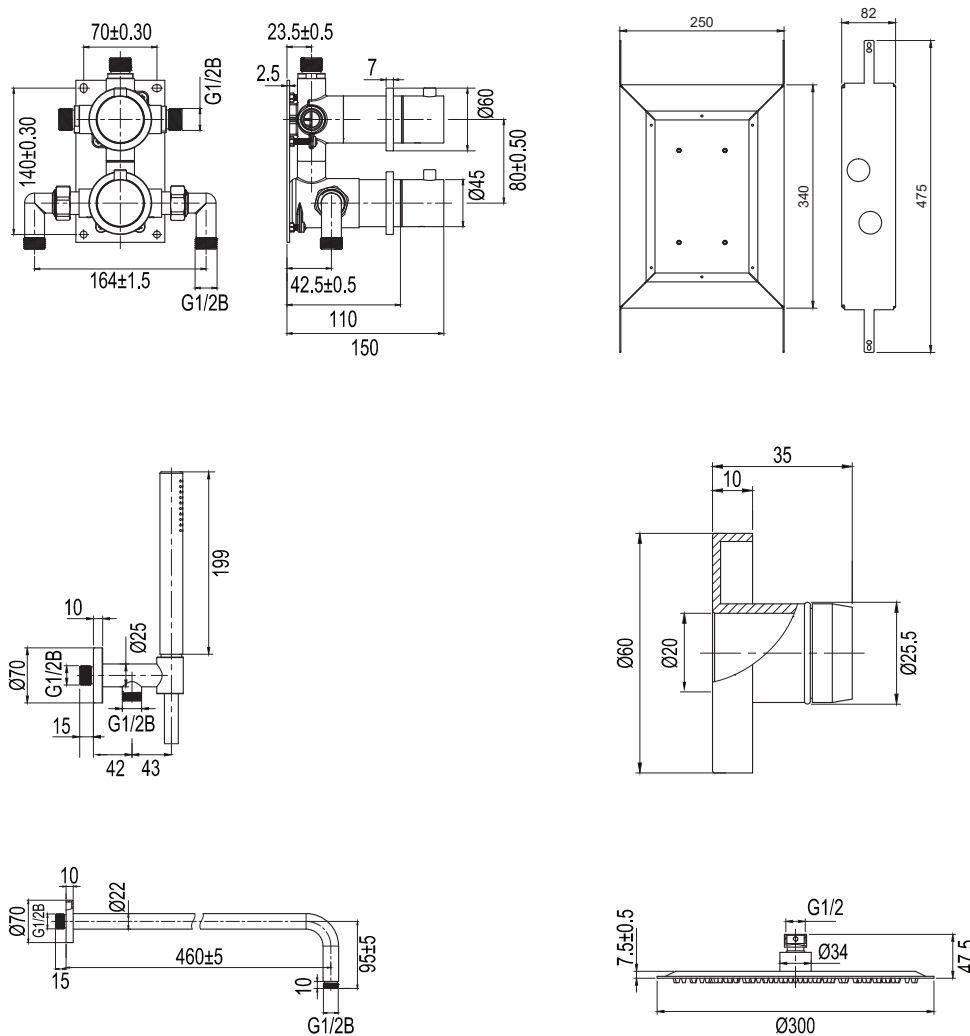

### Technische Daten:

Wandmontierter Kopfbrausenhalter: CC 460 mm (der endgültige Abstand des Kopfbrausenhalters von der Wand hängt von der Dicke der Fliesen und der Sperrschicht ab) | Kopfbrause: Ø300 mm | Duschschlauch: 1,5 m

### Technical data:

Wall-mounted ceiling shower bracket: CC 460 mm (the ceiling shower bracket's ultimate protrusion from the wall depends on the thickness of the tiles and the sealing layer) | Ceiling shower head: Ø300 mm | Shower hose: 1.5 m

## Mått / Dimensjoner / Måle / Mitat / Abmessungen / Dimensions