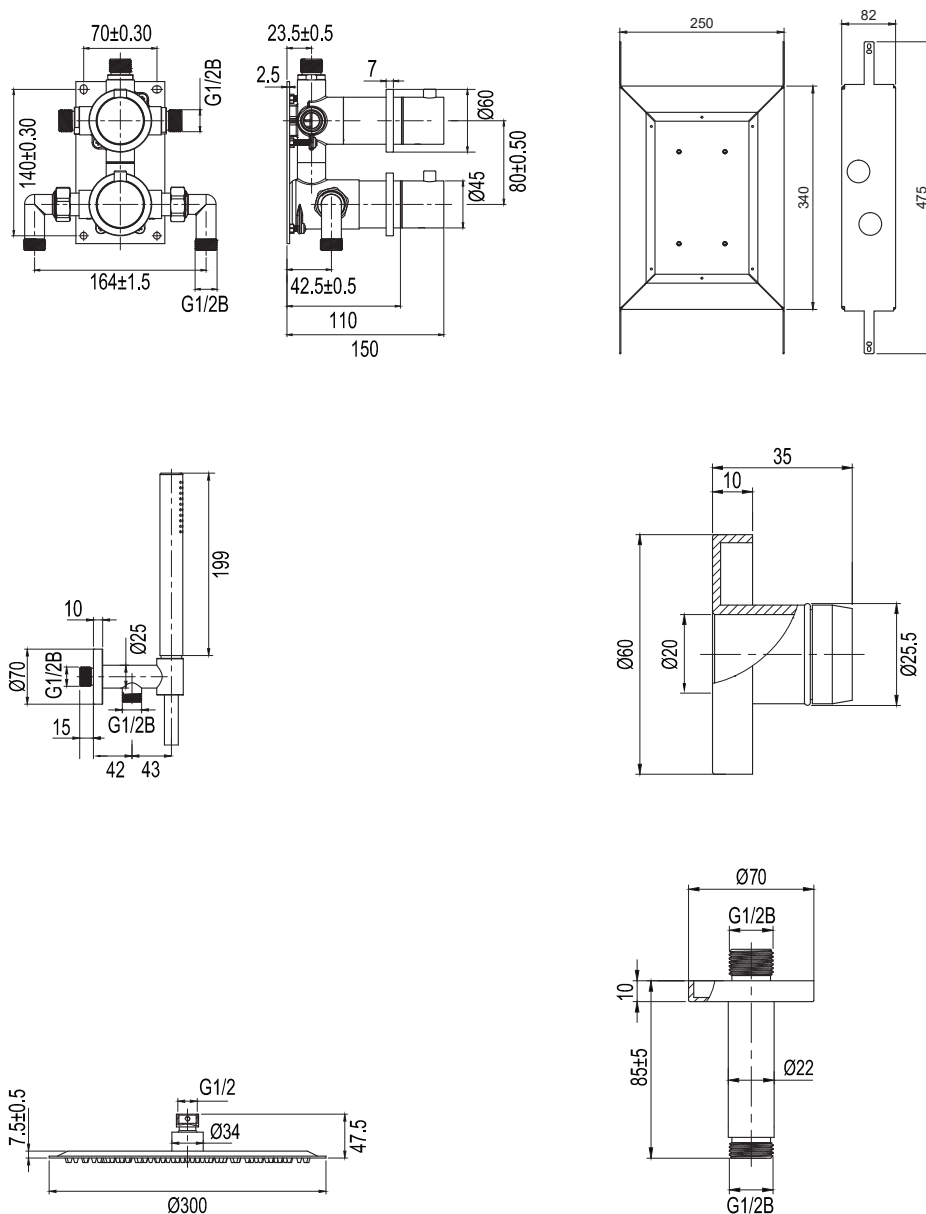

### Tekniska data:

Takmonterat taksilsfäste: CC 85 mm (taksilsfästets slutliga längd beror på tjocklek på gipsskivor och/eller annat takmaterial) | Taksil: Ø300 mm | Duschslang: 1,5 m

### Technische Daten:

Deckenmontierter Kopfbrausenhalter: CC 85 mm (die endgültige Länge des Kopfbrausenhalters hängt von der Dicke der Gipsplatten und/oder anderem Deckenmaterial ab) | Kopfbrause: Ø300 mm | Duschschlauch: 1,5 m

### Technical data:

Ceiling-mounted ceiling shower bracket: CC 85 mm (the ceiling shower bracket's ultimate length depends on the thickness of the plasterboard and/or other ceiling materials) | Ceiling shower head: Ø300 mm | Shower hose: 1.5 m

## Mått / Dimensjoner / Måle / Mitat / Abmessungen / Dimensions