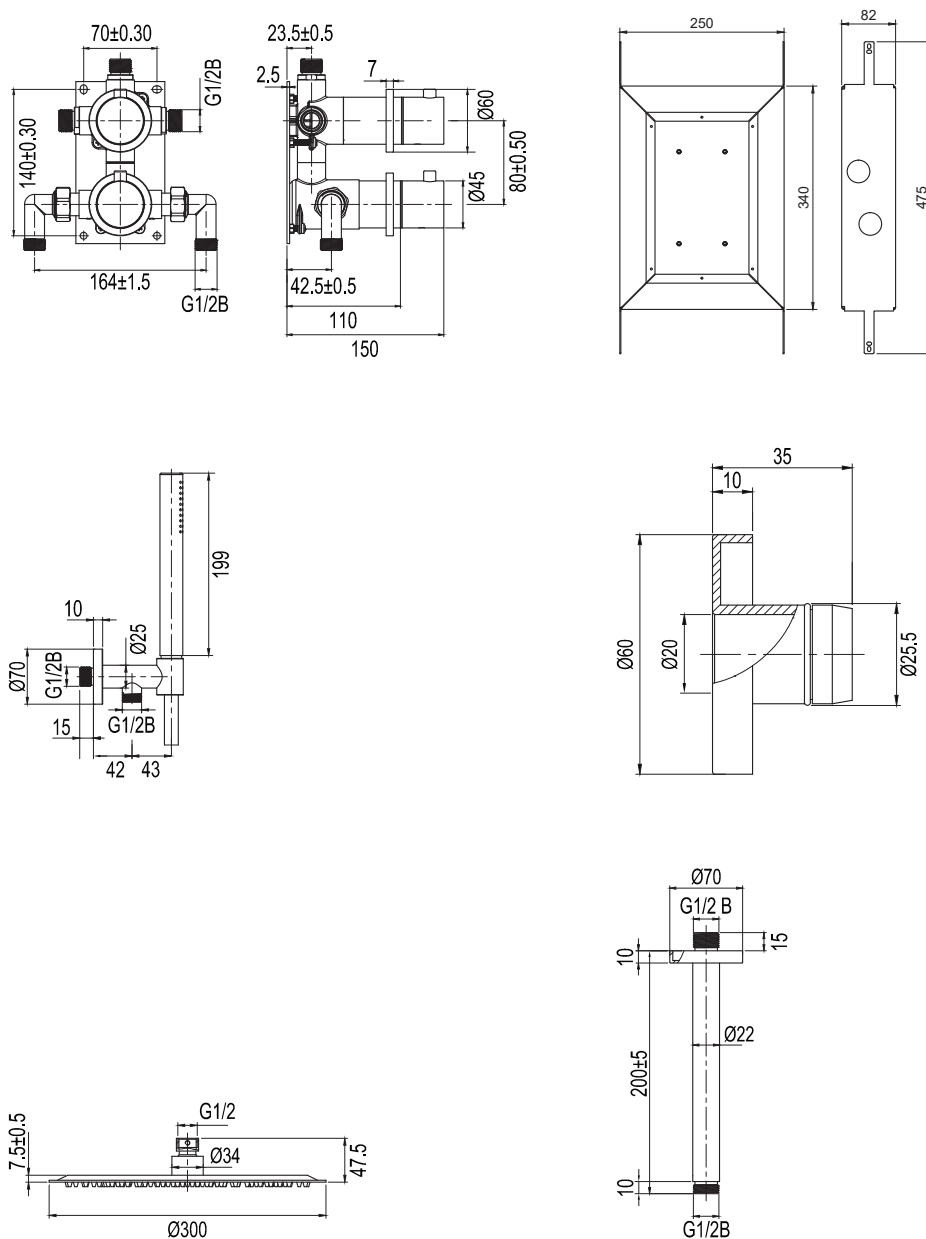

### Tekniske data:

Takmontert taksilfeste: CC 200 mm (taksilfestets endelige lengde avhenger av tykkelsen på gipsplater og/eller annet takmateriale) | Taksil: Ø 300 mm | Dusjslange: 1,5 m

### Technische Daten:

Deckenmontierter Kopfbrausenhalter: CC 200 mm (die endgültige Länge des Kopfbrausenhalters hängt von der Dicke der Gipsplatten und/oder anderem Deckenmaterial ab) | Kopfbrause: Ø300 mm | Duschschlauch: 1,5 m

### Technical data:

Ceiling-mounted ceiling shower bracket: CC 200 mm (the ceiling shower bracket's ultimate length depends on the thickness of the plasterboard and/or other ceiling materials) | Ceiling shower head: Ø300 mm | Shower hose: 1.5 m

## Mått / Dimensjoner / Måle / Mitat / Abmessungen / Dimensions