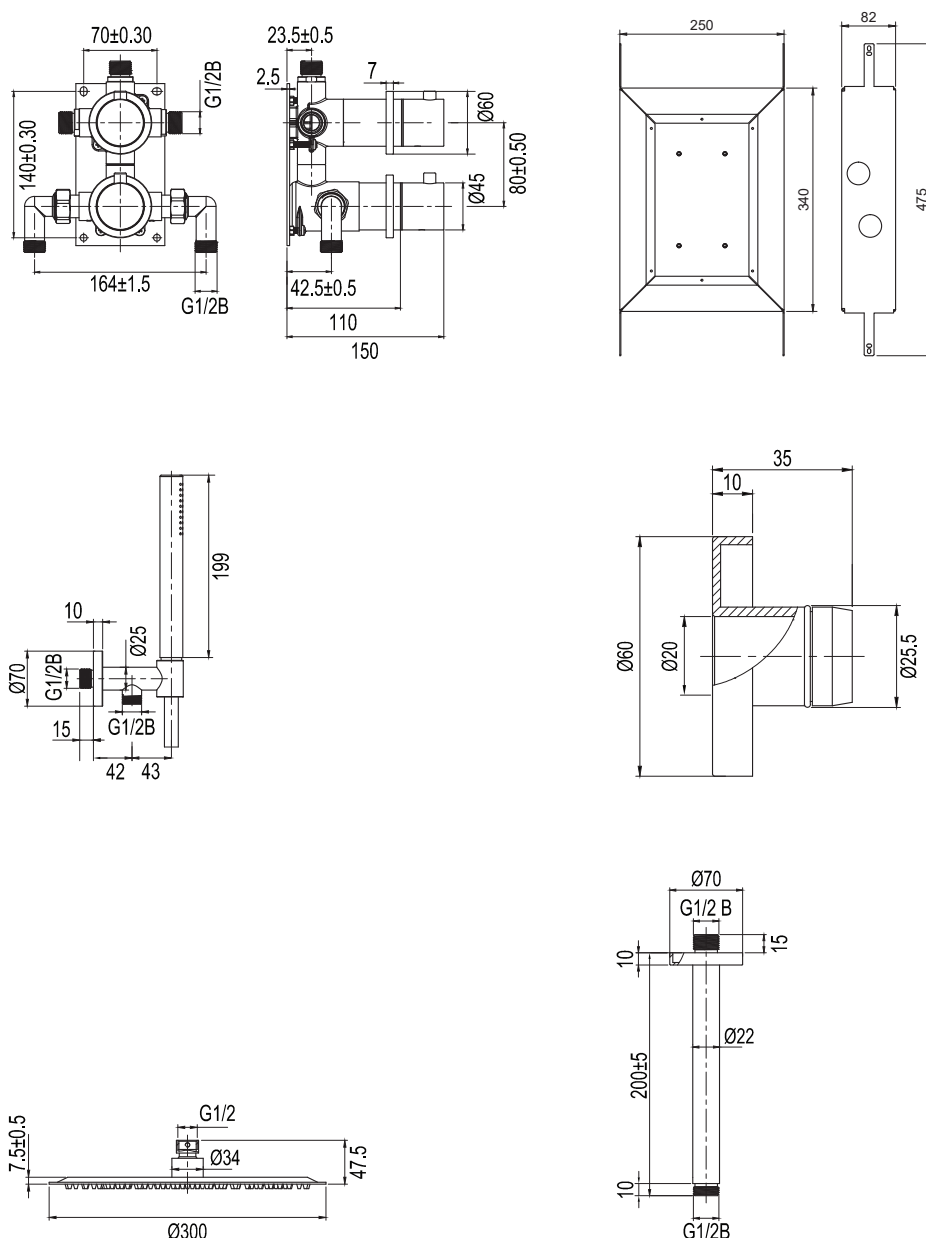

### Tekniske data:

Takmontert taksilfeste: CC 200 mm (taksilfestets endelige lengde avhenger av tykkelsen på gipsplater og/eller annet takmateriale) | Taksil: Ø 300 mm | Dusjslange: 1,5 m

### Technische Daten:

Deckenmontierter Kopfbrausenhalter: CC 200 mm (die endgültige Länge des Kopfbrausenhalters hängt von der Dicke der Gipsplatten und/oder anderem Deckenmaterial ab) | Kopfbrause: Ø300 mm | Duschschlauch: 1,5 m

### Technical data:

Ceiling-mounted ceiling shower bracket: CC 200 mm (the ceiling shower bracket's ultimate length depends on the thickness of the plasterboard and/or other ceiling materials) | Ceiling shower head: Ø300 mm | Shower hose: 1.5 m

## Mått / Dimensjoner / Måle / Mitat / Abmessungen / Dimensions