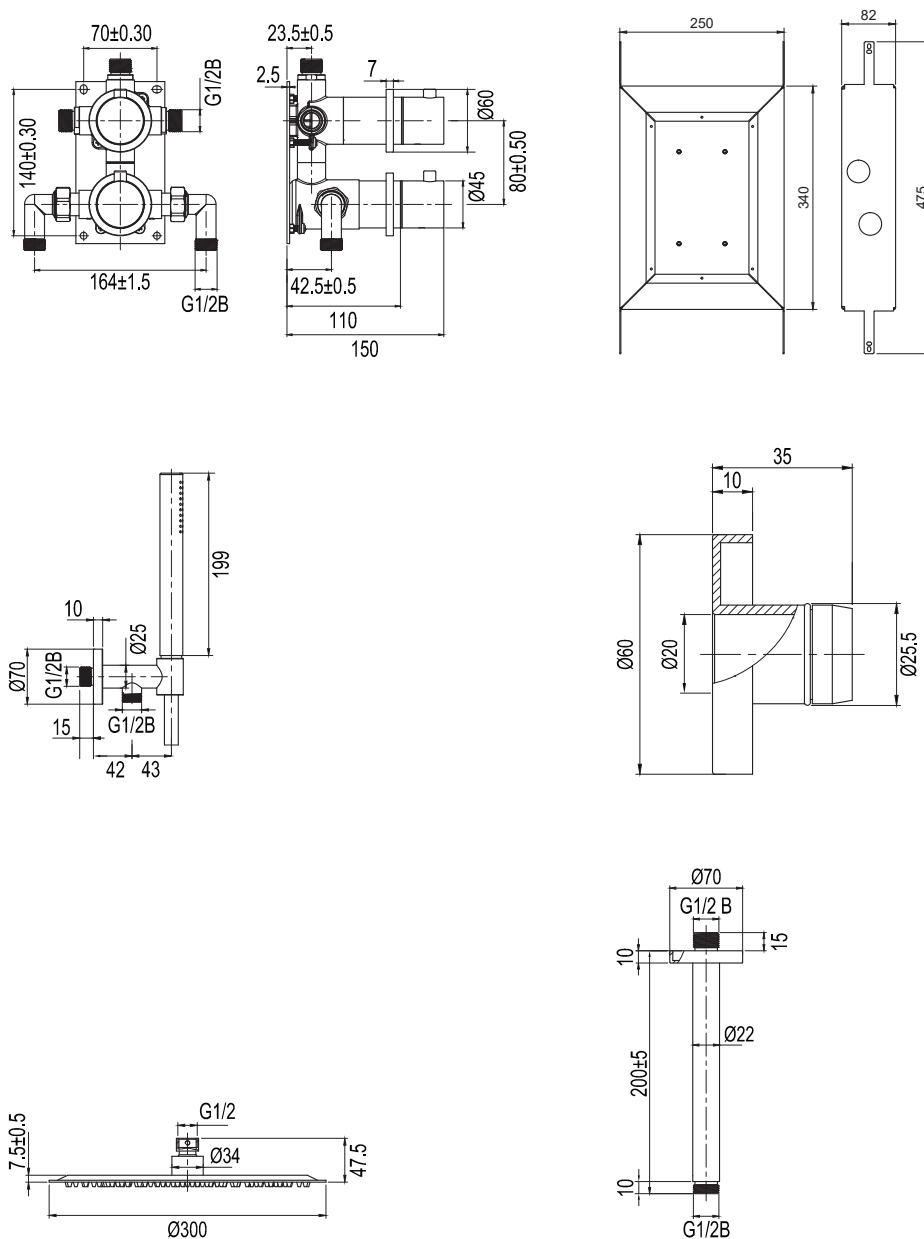

### Tekniska data:

Takmonterat taksilsfäste: CC 200 mm (taksilsfästets slutliga längd beror på tjocklek på gipsskivor och/eller annat takmaterial) | Taksil: Ø300 mm | Duschslang: 1,5 m

### Technische Daten:

Deckenmontierter Kopfbrausenhalter: CC 200 mm (die endgültige Länge des Kopfbrausenhalters hängt von der Dicke der Gipsplatten und/oder anderem Deckenmaterial ab) | Kopfbrause: Ø300 mm | Duschschauch: 1,5 m

### Technical data:

Ceiling-mounted ceiling shower bracket: CC 200 mm (the ceiling shower bracket's ultimate length depends on the thickness of the plasterboard and/or other ceiling materials) | Ceiling shower head: Ø300 mm | Shower hose: 1.5 m

## Mått / Dimensjoner / Måle / Mitat / Abmessungen / Dimensions