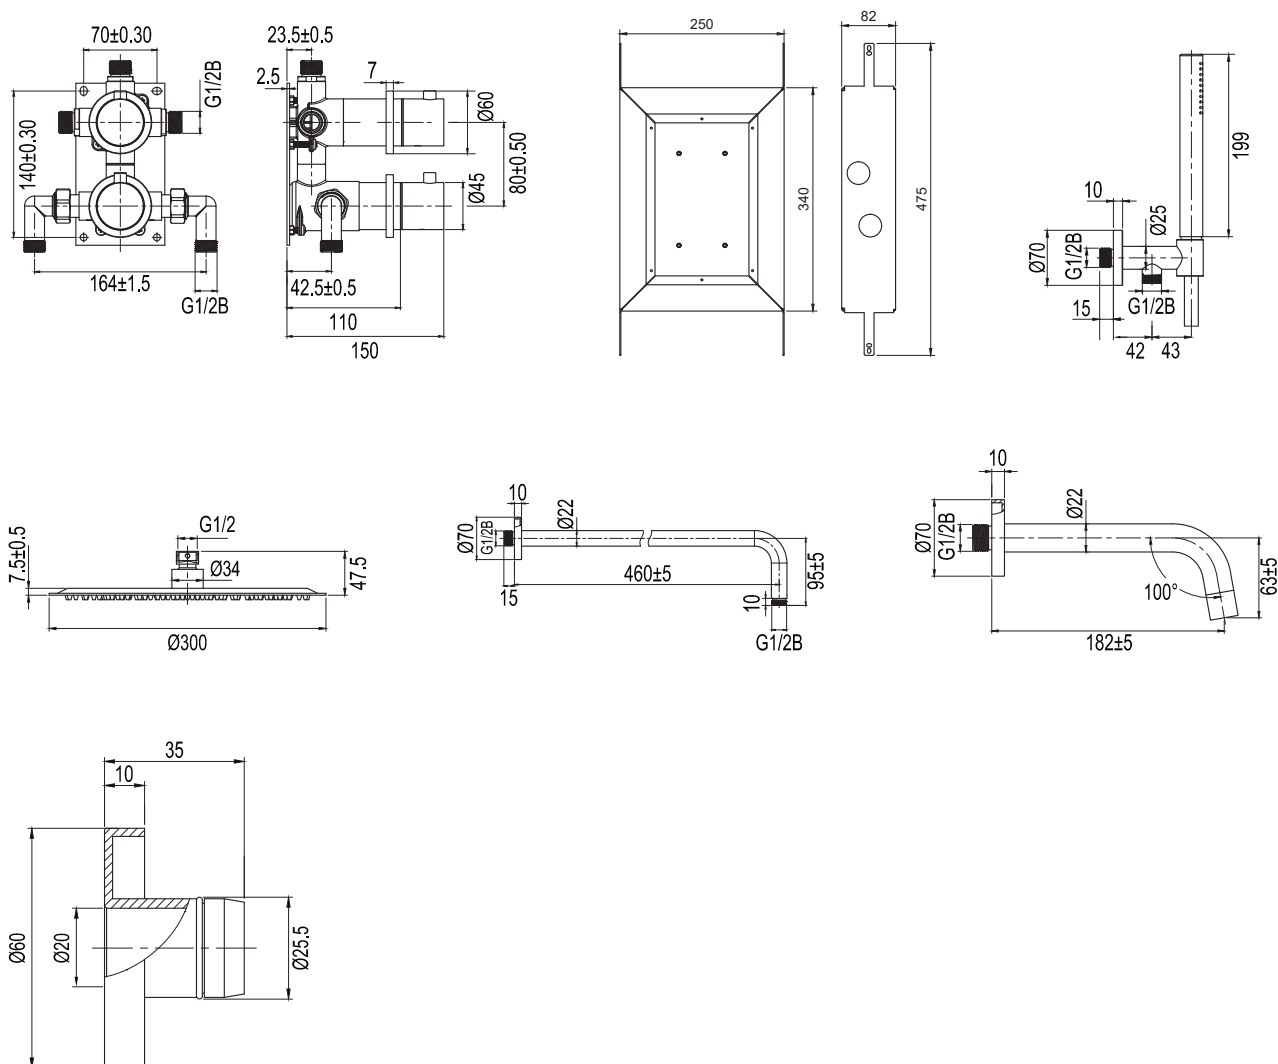

Technical data:

Wall-mounted ceiling shower bracket: CC 460 mm (the ceiling shower bracket's ultimate protrusion from the wall depends on the thickness of the tiles and the sealing layer) | Bath spout: 182 mm (the spout's ultimate protrusion from the wall depends on the thickness of the tiles and the sealing layer) | Ceiling shower head: Ø300 mm | Shower hose: 1.5 m

Mått / Dimensjoner / Måle / Mitat / Abmessungen / Dimensions

SCANDTAP
BATHROOM CONCEPTS

Scandtap AB, Olofsdalsvägen 21, 302 41 Halmstad, Sweden
info@scandtap.com, www.scandtap.com

Typgodkännande
Nr: 1786-1787