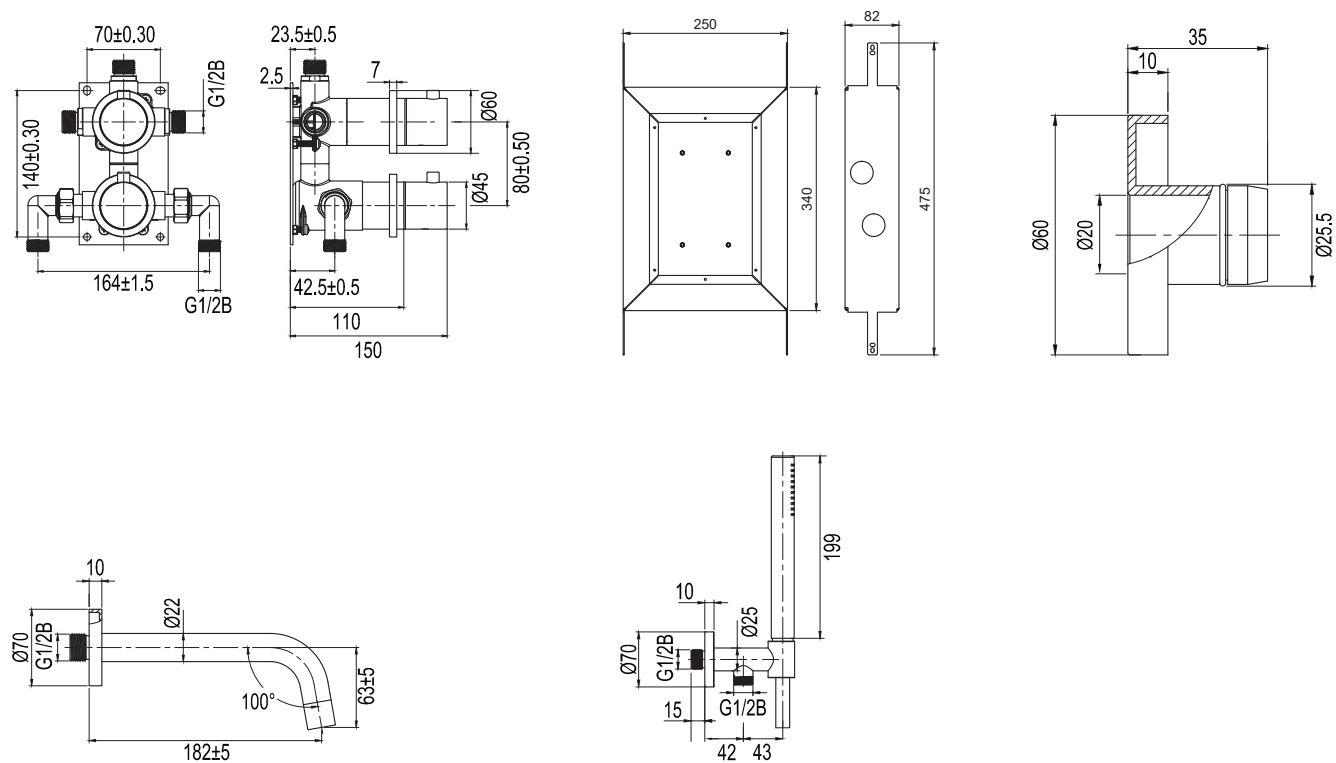

### Tekniset tiedot:

Juoksuputki: 182 mm (putken lopullinen pituus seinästä mitaten määräytyy kaakelin ja eristekerroksen paksuuden perusteella) | Suihkuletku: 1,5 m

### Technische Daten:

Wanneneinlauf: 182 mm (die endgültige Länge des Rohrs von der Wand hängt von der Dicke der Fliesen und der Sperrschicht ab) | Duschschlauch: 1,5 m

### Technical data:

Bath spout: 182 mm (the spout's ultimate protrusion from the wall depends on the thickness of the tiles and the sealing layer) | Shower hose: 1.5 m

## Mått / Dimensjoner / Måle / Mitat / Abmessungen / Dimensions