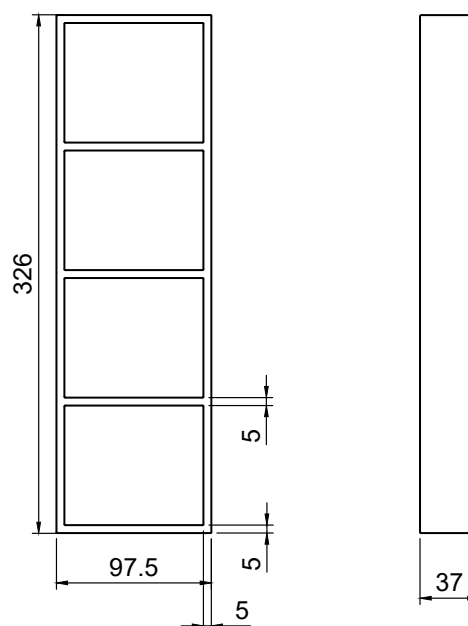

Solid D3

Art no: 46263 RSK: 8663917