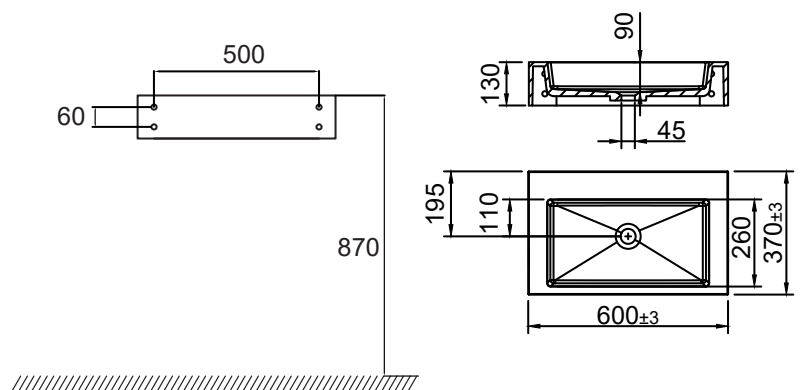

Solid SW1

Art no: 46101 RSK: 7539566