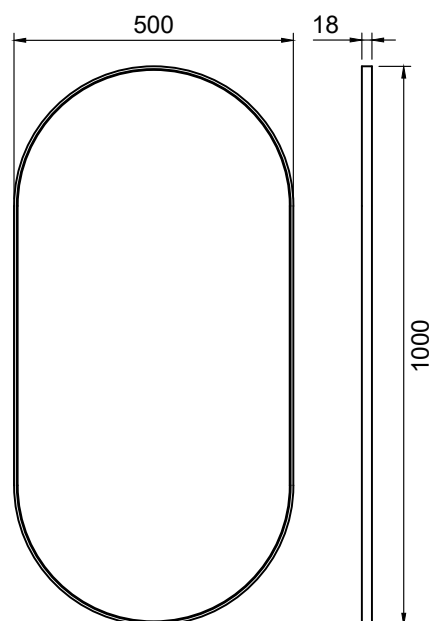

Solid M1

Art no: 46201 RSK: 8901127