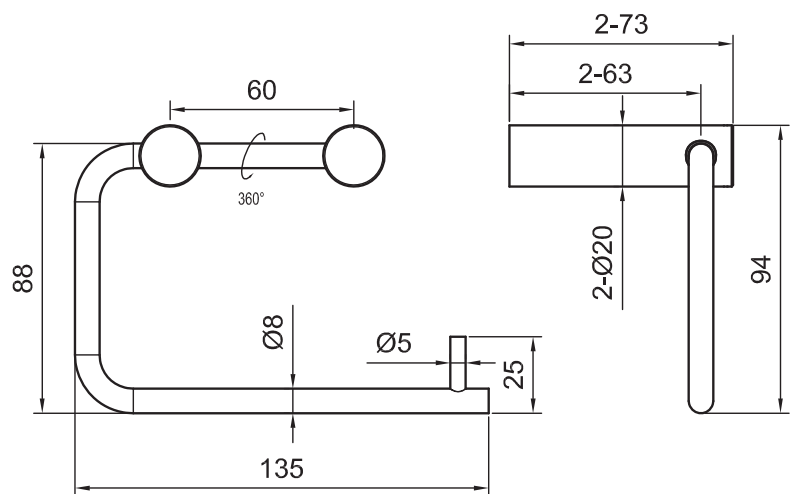

Steel Style Shadow

Art no: 15013 RSK: 8744010

SCANDTAP®
BATHROOM CONCEPTS

Scandtap AB, Olofsdalsvägen 21, 302 41 Halmstad, Sweden
info@scandtap.com, www.scandtap.com