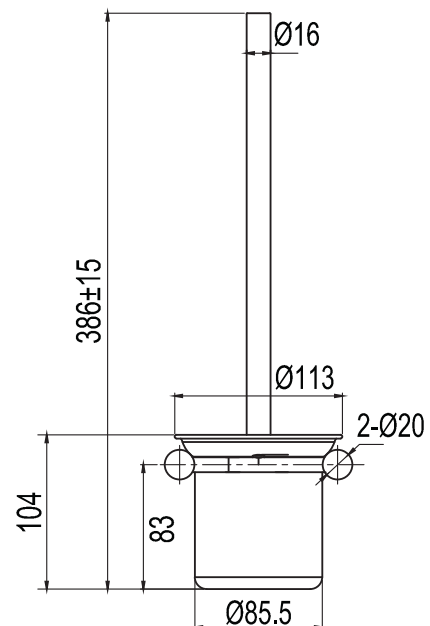

Style Scrap

Art no: 15035 **RSK:** 8714256

SCANDTAP®
BATHROOM CONCEPTS

Scandtap AB, Olofsdalsvägen 21, 302 41 Halmstad, Sweden
info@scandtap.com, www.scandtap.com

SV

Toalettbörste med handtag i hållbart rostfritt stål. Modern design som matchar blandare och övriga accessoarer för ett enhetligt helhetsintryck. Borsthuvudet kan enkelt bytas ut (se: Steel Style 15040).

NO

Toalettørste med håndtak i holdbart rustfritt stål. Moderne design som passer til blandebatteri og annet tilbehør for et gjennomført helhetsinntrykk. Børstehodet kan enkelt byttes ut (se: Steel Style 15040).

DK

Toiletbørste med håndtag i robust rustfrit stål. Moderne design, der matcher blandingsbatteri og øvrigt tilbehør og giver et samlet helhedsindtryk. Børstehovedet er let at udskifte (se: Steel Style 15040).

DE

Toilettenbürste mit Handgriff aus nachhaltigem Edelstahl. Modernes Design, das für einen einheitlichen Gesamteindruck mit Armaturen und weiterem Zubehör zusammenpasst. Der Bürstenkopf lässt sich einfach auswechseln (siehe Steel Style 15040).