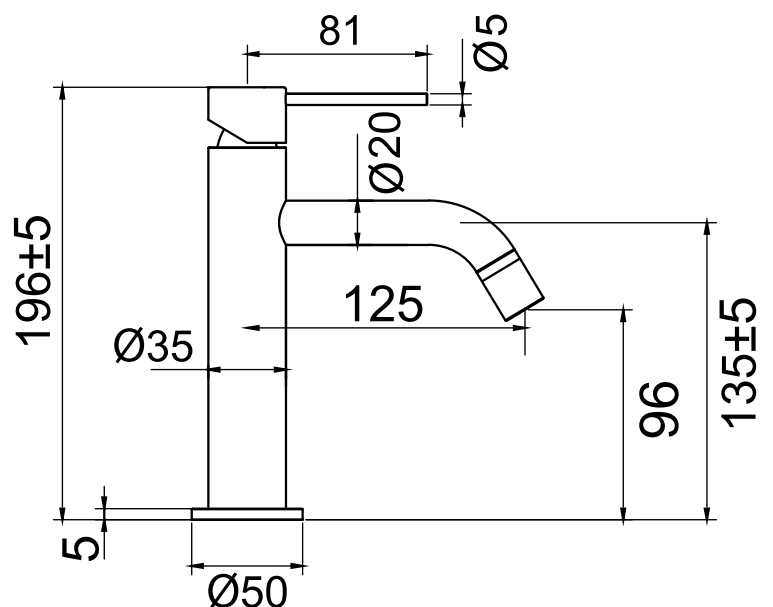

Primy
Stainless Steel
Kitchen & Bathroom

Scandtap AB, Olofsdalsvägen 21, 302 41 Halmstad, Sweden
info@scandtap.com, www.scandtap.com

Typgodkännande
Nr: 1786-1787