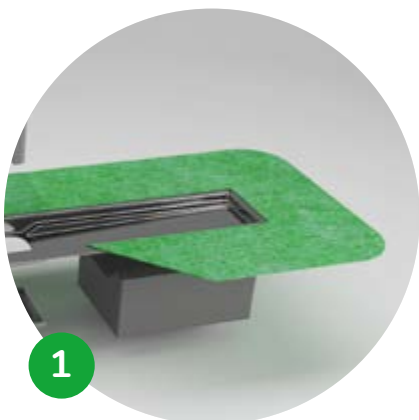

1 La membrana preincollata consente di evitare le infiltrazioni e rispetta la norma DIN 18534. The pre-glued membrane allows to avoid seepages and complies with the regulation DIN 18534.