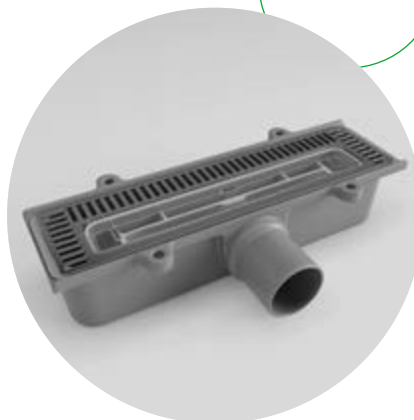

Il sifone e il pozzetto in materiale antibatterico garantiscono la massima igiene.
The siphon and the drain in antibacterial material guarantee the maximum hygiene.