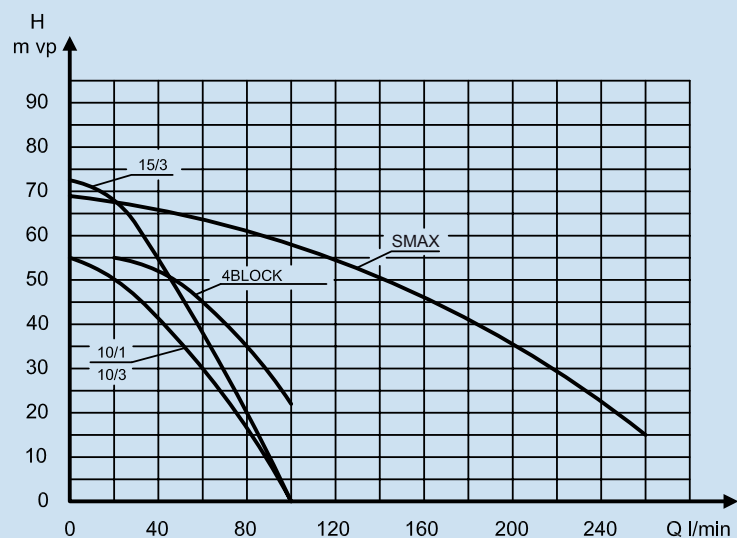

Soveltuu avokaivoon tai järviveden nostoon

Pumppu on tarkoitettu kiinteään
asennukseen, toimitetaan yksi- tai
kolmivaihemootorilla.
Sisältää vakiopituaisen juomavesikelpoisen
kaapelin, kts. tekninen taulukko

- nopea ja helppo asentaa
- erillistä tilaa pumpulle ei tarvita
- pumppu ei jäädy
- käyntiäänäni ei kuulu
- hyvä vesituotto
- ei imuvaikeuksia

Tehokäyrästä

Rakenne

Pumppu on monijaksainen keskipakopumppu. SAUKKO-oppopumpun pumppupesä, moottorin vaippa ja sihti ovat ruostumatonta terästä. Juoksupyörät ja johtosiivistöt ovat lasikuituvahvisteista erikoismuovia. Akseli on tehty haponkestävästä teräksestä. Sähkömoottori on suunniteltu upotettavaksi, tiiveysluokka IP 68. Tilauksesta toimitetaan myös muita kaapelipituuksia.