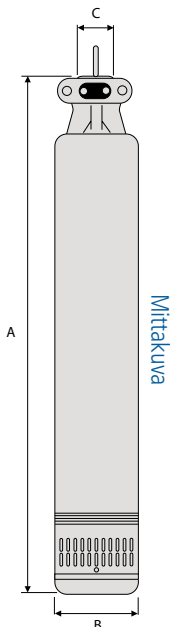

Soveltuu avokaivoon tai järviveden nostoon

Pumppu on tarkoitettu kiinteään
asennukseen, toimitetaan yksi- tai
kolmivaihemootorilla.
Sisältää vakiopituaisen juomavesikelpoisen
kaapelin, kts. tekninen taulukko

Asennus

SAUKKO-pumput asennetaan pystyasentoon, koko pumppu veden alle. Veden maksimilämpötila +40 °C. Hiekan ja muiden kiinteiden epäpuhtauksien pääsy pumppuun on estettävä. Pumpua ei saa nostaa kaapelista. Pumpun nostamiseen suositellaan esim. 3 mm:n rst-lankaa.

Lisätarvikkeet Saukon asennukseen

- Vesiöosa 25 l tai 50 l

Tehtaalla valmiiksi koottu vesiöosa sisältää kaiken painevesilaitoksessa tarvittavan: ruostumaton kalvopainesäiliö, teline, säädettävä paineakytkin, painemittari ja varoventtiili sekä ristikudosletkut (ei 25 l:n vesiöosa).

- Putki ja liittimet eivät kuulu vesiöosapakettiin.
- Nostolanka Ø 3 mm
- Vakio pituudesta poikkeava kaapeli

Tekniset tiedot:

Tyyppi Typ	LVI-KOODI	Moottorin teho Motoreffekt kW	Jännite Spänning V	Nim.virta Märkström A	Max nostokork. Max lyfthöjd m	Kaapelin pituus Kabel längd m	Ø B mm	A mm	C	Takaiskuventtiili
Lohja S 4 block m4/9	4761090	0,75	230	6,0	60	20	99	732	R1 1/4"	Ei
Lohja S 10/1 A	4761080	0,75	230	6,0	55	20	127	490	R1 1/4"	Ei
Lohja S 10/3	4761082	0,75	400	2,6	55	20	127	490	R1 1/4"	Ei
Lohja S 15/3	4761084	1,1	400	3,0	73	20	127	570	R1 1/4"	Ei
Lohja S SMAX	4761095	3,00	400	7,0	70	10	127	660	R1 1/2"	Ei