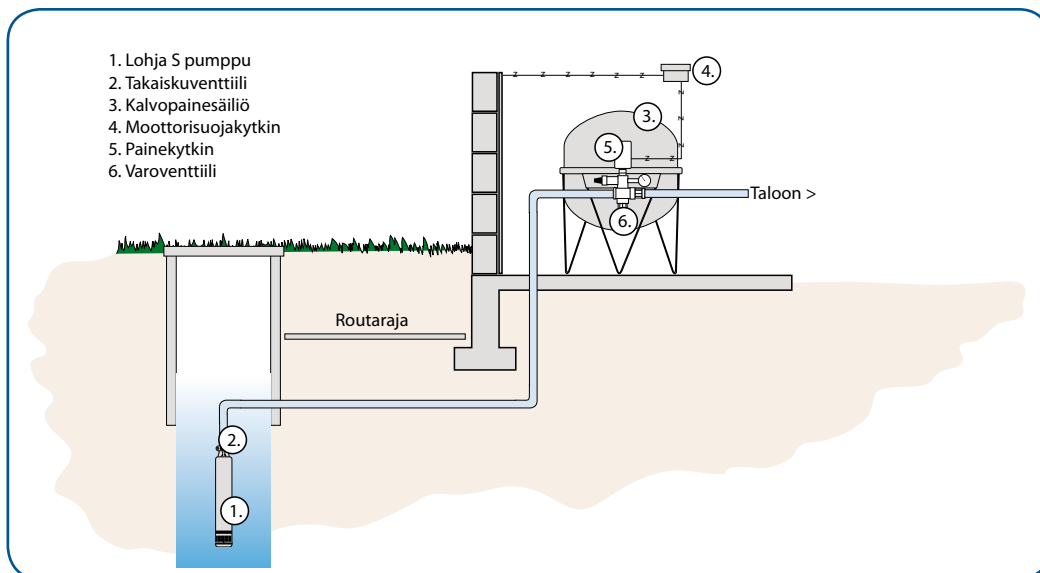

Rakenne

Pumppu on monijaksainen keskipakopumppu. SAUKKO-oppopumpun pumppupesä, moottorin vaippa ja sihti ovat ruostumatonta terästä. Juoksupyörät ja johtosiivistöt ovat lasikuituvahvisteista erikoismuovia. Akseli on tehty haponkestävästä teräksestä. Sähkömoottori on suunniteltu upotettavaksi, tiiveysluokka IP 68. Tilauksesta toimitetaan myös muita kaapelipituuksia.

Asennus

SAUKKO-pumput asennetaan pystyasentoon, koko pumppu veden alle. Veden maksimilämpötila +40 °C. Hiekan ja muiden kiinteiden epäpuhtauksien pääsy pumppuun on estettävä. Pumpua ei saa nostaa kaapelista. Pumpun nostamiseen suositellaan esim. 3 mm:n rst-lankaa.

Lisätarvikkeet Saukon asennukseen

- Vesiöosa 25 l tai 50 l

Tehtaalla valmiiksi koottu vesiöosa sisältää kaiken painevesilaitoksessa tarvittavan: ruostumaton kalvopainesäiliö, teline, säädettävä paineakytkin, painemittari ja varoventtiili sekä ristikudosletkut (ei 25 l:n vesiöosa).

- Putki ja liittimet eivät kuulu vesiöosapakettiin.
- Nostolanka Ø 3 mm
- Vakio pituudesta poikkeava kaapeli

Tekniset tiedot:

Tyyppi Typ	LVI-KOODI	Moottorin teho Motoreffekt kW	Jännite Spänning V	Nim.virta Märkström A	Max nostokork. Max lyfthöjd m	Kaapelin pituus Kabel längd m	Ø B mm	A mm	C	Takaiskuventtiili
Lohja S 4 block m4/9	4761090	0,75	230	6,0	60	20	99	732	R1 1/4"	Ei
Lohja S 10/1 A	4761080	0,75	230	6,0	55	20	127	490	R1 1/4"	Ei
Lohja S 10/3	4761082	0,75	400	2,6	55	20	127	490	R1 1/4"	Ei
Lohja S 15/3	4761084	1,1	400	3,0	73	20	127	570	R1 1/4"	Ei
Lohja S SMAX	4761095	3,00	400	7,0	70	10	127	660	R1 1/2"	Ei

HUOM! Suojaa kolmivaihepumput vaihekatkokselta aina moottorisuojakytkimellä sähköverkkoon asennettaessa.

Oikeudet muutoksiin pidätetään. **E10-107-F**

OY PUMPPULOHJA AB
Yrittäjätie 4,
09430 SAUKKOLA
Myynti: +358 (0) 20 741 7229
Fax: +358 (0) 19 371 011
info@pumppulohja.fi
www.pumppulohja.fi

Jälleenmyyjäsi: