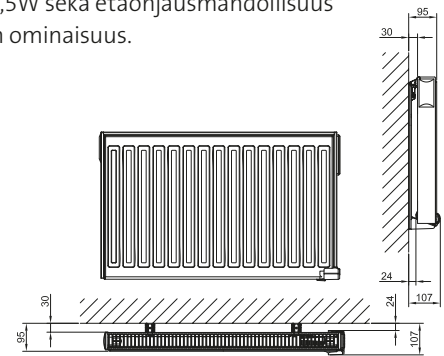

• Yksielementtinen lämmitin