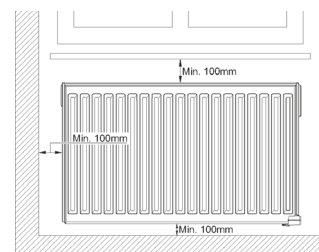

SISÄLTÖ

- Toimitukseen sisältyvät Monclac seinäkannattimet ja ruuvit kiinteää seinäasennusta varten.

• Yksielementtinen lämmitin

• Kaksois-elementtinen lämmitin

• Vähimmäisetäisyydet

KORKEUS 300 MM

Tyyppi	Snro	Teho W	Korkeus mm	Pituus mm	Jännite** V	Paino kg
KIINTEÄT LÄMMITTIMET						
YALI D 0304 30x40cm 250W	8129003	250	300	400	230	5
YALI D 0308 30x80cm 500W	8129005	500	300	800	230	9
YALI D 0305/2 30x50cm 500W	8129006	500	300	500	230	10
YALI D 0311 30x110cm 750W	8129008	750	300	1100	230	14
YALI D 0308/2 30x80cm 750W	8129009	750	300	800	230	15
YALI D 0315 30x150cm 1000W	8129010	1000	300	1500	230	10
YALI D 0310/2 30x100cm 1000W	8129011	1000	300	1000	230	19
YALI D 0313/2 30x130cm 1250W	8129013	1250	300	1300	230	24
YALI D 0316/2 30x160cm 1500W	8129015	1500	300	1600	230	30
YALI D 0320/2 30x200cm 2000W	8129020	2000	300	2000	230	37

** Saatavana myös 400 V jännitteellä.

KORKEUS 500 MM

Tyyppi	Snro	Teho W	Korkeus mm	Pituus mm	Jännite** V	Paino kg
KIINTEÄT LÄMMITTIMET						
YALI D 0506 50x55cm 500W	8129025	500	500	550	230	10
YALI D 0504/2 50x40cm 500W	8129026	500	500	400	230	12
YALI D 0508 50x80cm 750W	8129028	750	500	800	230	14
YALI D 0505/2 50x50cm 750W	8129029	750	500	500	230	15
YALI D 0511 50x105cm 1000W	8129030	1000	500	1050	230	19
YALI D 0507/2 50x65cm 1000W	8129031	1000	500	650	230	20
YALI D 0513 50x130cm 1250W	8129033	1250	500	1300	230	23
YALI D 0508/2 50x80cm 1250W	8129034	1250	500	800	230	24
YALI D 0510/2 50x95cm 1500W	8129035	1500	500	950	230	28
YALI D 0513/2 50x125cm 2000W	8129040	2000	500	1250	230	37