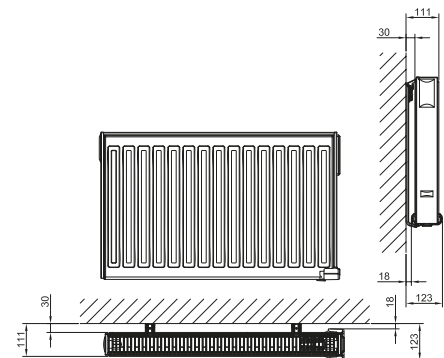

SISÄLTÖ

- Toimitukseen sisältyvät Monclac seinäkannattimet ja ruuvit kiinteää seinäasennusta varten.

• Yksielementtinen lämmitin

• Kaksois-elementtinen lämmitin

• Vähimmäisetäisyydet

KORKEUS 300 MM

Tyyppi	Snro	Teho W	Korkeus mm	Pituus mm	Jännite** V	Paino kg
KIINTEÄT LÄMMITTIMET						
YALI D 0304 30x40cm 250W	8129003	250	300	400	230	5
YALI D 0308 30x80cm 500W	8129005	500	300	800	230	9
YALI D 0305/2 30x50cm 500W	8129006	500	300	500	230	10
YALI D 0311 30x110cm 750W	8129008	750	300	1100	230	14
YALI D 0308/2 30x80cm 750W	8129009	750	300	800	230	15
YALI D 0315 30x150cm 1000W	8129010	1000	300	1500	230	10
YALI D 0310/2 30x100cm 1000W	8129011	1000	300	1000	230	19
YALI D 0313/2 30x130cm 1250W	8129013	1250	300	1300	230	24
YALI D 0316/2 30x160cm 1500W	8129015	1500	300	1600	230	30
YALI D 0320/2 30x200cm 2000W	8129020	2000	300	2000	230	37