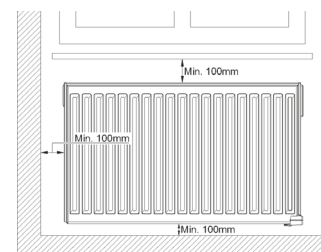

SISÄLTÖ

- Toimitukseen sisältyvät Monclac seinäkannattimet ja ruuvit kiinteää seinäasennusta varten.

• Yksielementtinen lämmitin

• Kaksois-elementtinen lämmitin

• Vähimmäisetäisyydet

KORKEUS 300 MM

Tyyppi	Snro	Teho W	Korkeus mm	Pituus mm	Jännite** V	Paino kg
KIINTEÄT LÄMMITTIMET						
YALI P 0304 30x40cm 250W	8129523	250	300	400	230	6
YALI P 0308 30x80cm 500W	8129525	500	300	800	230	11
YALI P 0305/2 30x50cm 500W	8129526	500	300	500	230	11
YALI P 0311 30x110cm 750W	8129528	750	300	1100	230	17
YALI P 0308/2 30x80cm 750W	8129529	750	300	800	230	17
YALI P 0315 30x150cm 1000W	8129530	1000	300	1500	230	14
YALI P 0310/2 30x100cm 1000W	8129531	1000	300	1000	230	22
YALI P 0313/2 30x130cm 1250W	8129533	1250	300	1300	230	27
YALI P 0316/2 30x160cm 1500W	8129535	1500	300	1600	230	34
YALI P 0320/2 30x200cm 2000W	8129540	2000	300	2000	230	42

** Saatavana myös 400 V jännitteellä.

KORKEUS 500 MM

Tyyppi	Snro	Teho W	Korkeus mm	Pituus mm	Jännite** V	Paino kg
KIINTEÄT LÄMMITTIMET						
YALI P 0506 50x55cm 500W	8129545	500	500	550	230	12
YALI P 0504/2 50x40cm 500W	8129546	500	500	400	230	14
YALI P 0508 50x80cm 750W	8129548	750	500	800	230	17
YALI P 0505/2 50x50cm 750W	8129549	750	500	500	230	17
YALI P 0511 50x105cm 1000W	8129550	1000	500	1050	230	23
YALI P 0507/2 50x65cm 1000W	8129551	1000	500	650	230	22
YALI P 0513 50x130cm 1250W	8129553	1250	500	1300	230	29
YALI P 0508/2 50x80cm 1250W	8129554	1250	500	800	230	27
YALI P 0510/2 50x95cm 1500W	8129555	1500	500	950	230	32
YALI P 0513/2 50x125cm 2000W	8129560	2000	500	1250	230	42