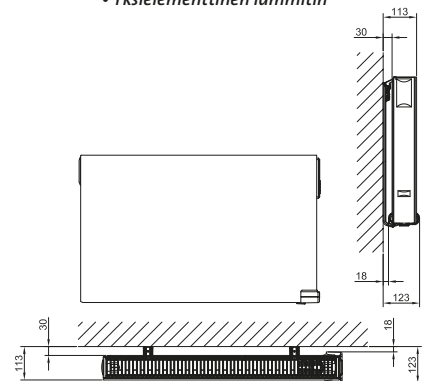

SISÄLTÖ

- Toimitukseen sisältyvät Monclac seinäkannattimet ja ruuvit kiinteää seinäasennusta varten.

• Yksielementtinen lämmitin

• Kaksois-elementtinen lämmitin

• Vähimmäisetäisyydet

KORKEUS 300 MM

Tyyppi	Snro	Teho W	Korkeus mm	Pituus mm	Jännite** V	Paino kg
KIINTEÄT LÄMMITTIMET						
YALI P 0304 30x40cm 250W	8129523	250	300	400	230	6
YALI P 0308 30x80cm 500W	8129525	500	300	800	230	11
YALI P 0305/2 30x50cm 500W	8129526	500	300	500	230	11
YALI P 0311 30x110cm 750W	8129528	750	300	1100	230	17
YALI P 0308/2 30x80cm 750W	8129529	750	300	800	230	17
YALI P 0315 30x150cm 1000W	8129530	1000	300	1500	230	14
YALI P 0310/2 30x100cm 1000W	8129531	1000	300	1000	230	22
YALI P 0313/2 30x130cm 1250W	8129533	1250	300	1300	230	27
YALI P 0316/2 30x160cm 1500W	8129535	1500	300	1600	230	34
YALI P 0320/2 30x200cm 2000W	8129540	2000	300	2000	230	42

** Saatavana myös 400 V jännitteellä.

KORKEUS 500 MM

Tyyppi	Snro	Teho W	Korkeus mm	Pituus mm	Jännite** V	Paino kg
KIINTEÄT LÄMMITTIMET						
YALI P 0506 50x55cm 500W	8129545	500	500	550	230	12
YALI P 0504/2 50x40cm 500W	8129546	500	500	400	230	14
YALI P 0508 50x80cm 750W	8129548	750	500	800	230	17
YALI P 0505/2 50x50cm 750W	8129549	750	500	500	230	17
YALI P 0511 50x105cm 1000W	8129550	1000	500	1050	230	23
YALI P 0507/2 50x65cm 1000W	8129551	1000	500	650	230	22
YALI P 0513 50x130cm 1250W	8129553	1250	500	1300	230	29
YALI P 0508/2 50x80cm 1250W	8129554	1250	500	800	230	27
YALI P 0510/2 50x95cm 1500W	8129555	1500	500	950	230	32
YALI P 0513/2 50x125cm 2000W	8129560	2000	500	1250	230	42