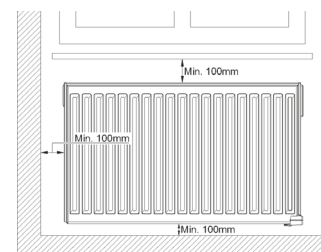

### SISÄLTÖ

- Toimitukseen sisältyvät Monclac seinäkannattimet ja ruuvit kiinteää seinäasennusta varten.

• Yksielementtinen lämmitin

• Kaksois-elementtinen lämmitin

• Vähimmäisetäisyydet

## KORKEUS 300 MM

Tyyppi	Snro	Teho W	Korkeus mm	Pituus mm	Jännite** V	Paino kg
<b>KIINTEÄT LÄMMITTIMET</b>						
YALI R 0304 30x40cm 250W	8129563	250	300	400	230	6
YALI R 0308 30x80cm 500W	8129565	500	300	800	230	11
YALI R 0305/2 30x50cm 500W	8129566	500	300	500	230	11
YALI R 0311 30x110cm 750W	8129568	750	300	1100	230	17
YALI R 0308/2 30x80cm 750W	8129569	750	300	800	230	17
YALI R 0315 30x150cm 1000W	8129570	1000	300	1500	230	14
YALI R 0310/2 30x100cm 1000W	8129571	1000	300	1000	230	22
YALI R 0313/2 30x130cm 1250W	8129573	1250	300	1300	230	27
YALI R 0316/2 30x160cm 1500W	8129575	1500	300	1600	230	34
YALI R 0320/2 30x200cm 2000W	8129580	2000	300	2000	230	42