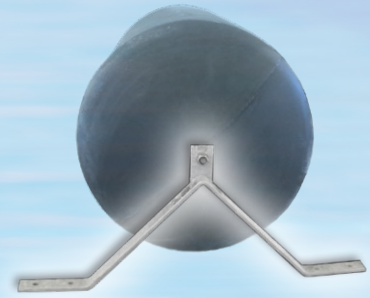

Rullaponttonin kiinnitysrauta, 1 kpl

- Ruostumatonta terästä (RST)

Tuotenumero: 300375

PW-laatikkoponttoni

- PE muovia, erinomainen UV-kesto
- Kantavuus 130 kg
- Mitat 1140 x 600 x 300 mm
- Sopii myös käytettäväksi yhdessä rullaponttonin kanssa. Mitoitettu samalle rungolle kuin ROLLERI 1000.