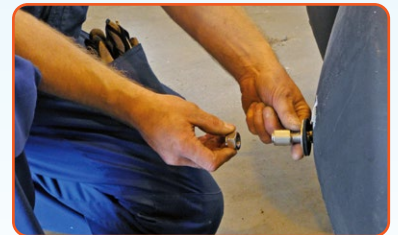

# Ponttonit

**ROLLERI**  
RULLAPONTTONI

- Pyörivät ROLLERI-rullaponttonit helpottavat laiturin siirtoa niin vesille kuin talveksi rannalle
- Iskun ja pakkasen kestävät ROLLERI-rullaponttonit on valmistettu UV-suojatusta polyeteenistä (PE)
- Sisältää tarpeelliset ruuvit ja prikät kiinnitystä varten (RST) (rullaponttonin kiinnitysraudat myydään erikseen)
- Saatavana kahdessa eri koossa: