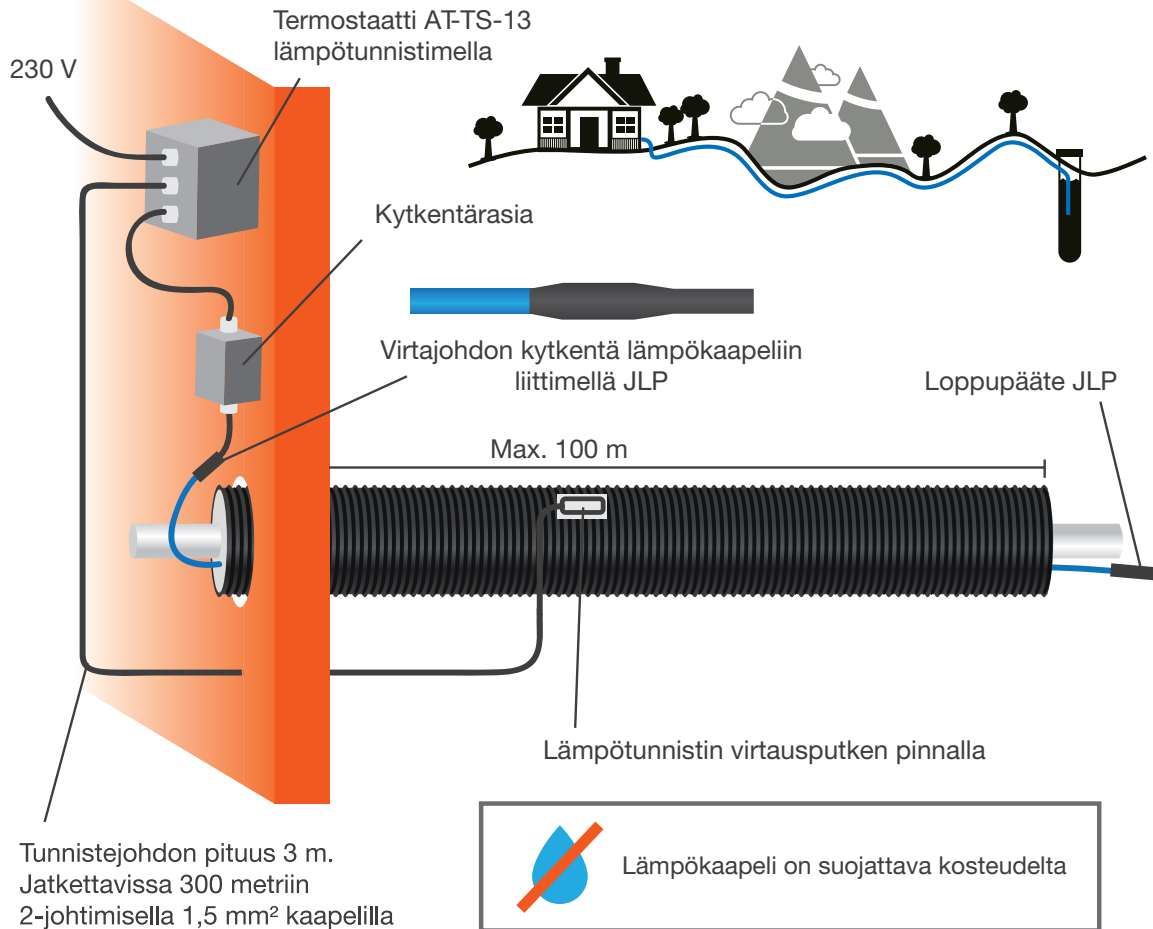

RAUHEAT

PexFlex BLUE

JÄÄTYMÄTON KYLMÄVESIPUTKISTO

The logo for RauHeat, featuring the word "Rau" in white and "Heat" in orange, enclosed within a white circular outline.

PEXFLEXBLUE

Ihanteellinen ratkaisu äärimmäisiin olosuhteisiin.

PexFlex Blue:n itsesäätyvä lämmityskaapeli pitää putket jäätymättöminä. Superfoam polyuretaani eristeenä ja taipuisa suojakuori takaavat erinomaisen lämmöneristyksen sekä helpon asennettavuuden. Lämmityskaapelin sähköliitännät ovat yksinkertaisia ja turvallisia asennettavia.

Kokoluokka	Virtausputki	Paino	Toimituspituus	LVI numero
32 / 90 mm	32 x 2,9 mm	1,3 kg / m	max. 300 m	1842007
40 / 90 mm	40 x 3,7 mm	1,7 kg / m	max. 300 m	1842008
50 / 110 mm	50 x 4,6 mm	2,2 kg / m	max. 300 m	1842009
63 / 125 mm	63 x 5,8 mm	3,0 kg / m	max. 200 m	1842010

PEXFLEX BLUE KÄYTTÖKOHTEET

- Kylmävesi- ja viemäriinjasot
- Vapaa-ajan asunnot, maatilat, kunnalliset putkistot
- Jäätymisvaarassa olevat kohteet

ASENNUSTIEDOT

- Max. virtapiirin pituus 100 m, sulakekoko 10 A.
- Asennuksen tulee tehdä sähköurakoitioikeudet omaava sähköasentaja.
- Vikavirtasuojaa 30 mA on käytettävä. Noudata kansainvälisiä sekä paikallisia sähköturvallisuusmääräyksiä.