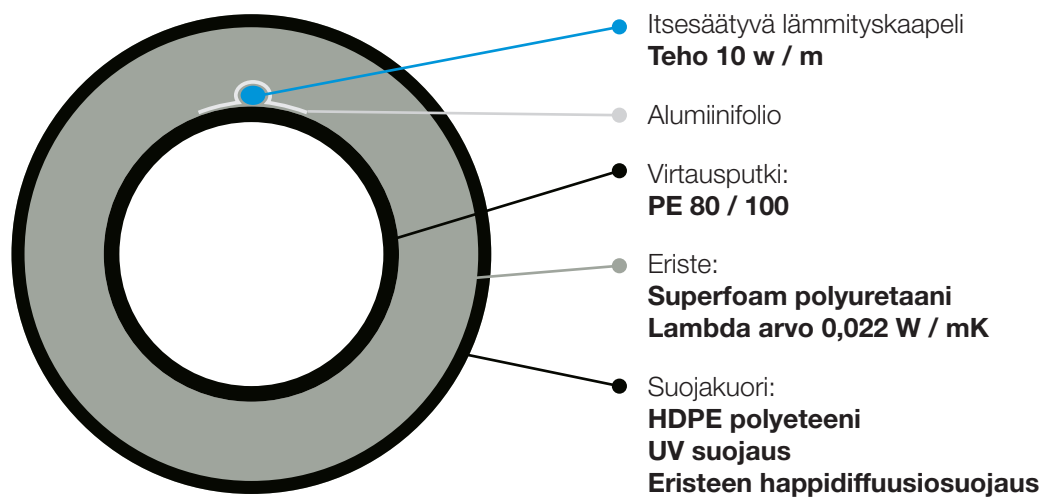

RAUHEAT

PexFlex BLUE

JÄÄTYMÄTON KYLMÄVESIPUTKISTO

The logo for RauHeat, featuring the word "Rau" in white and "Heat" in orange, enclosed within a white circular outline.

PEXFLEXBLUE

Ihanteellinen ratkaisu äärimmäisiin olosuhteisiin.

PexFlex Blue:n itsesäätyvä lämmityskaapeli pitää putket jäätymättöminä. Superfoam polyuretaani eristeenä ja taipuisa suojakuori takaavat erinomaisen lämmöneristyksen sekä helpon asennettavuuden. Lämmityskaapelin sähköliitännät ovat yksinkertaisia ja turvallisia asennettavia.

Kokoluokka	Virtausputki	Paino	Toimituspituus	LVI numero
32 / 90 mm	32 x 2,9 mm	1,3 kg / m	max. 300 m	1842007
40 / 90 mm	40 x 3,7 mm	1,7 kg / m	max. 300 m	1842008
50 / 110 mm	50 x 4,6 mm	2,2 kg / m	max. 300 m	1842009
63 / 125 mm	63 x 5,8 mm	3,0 kg / m	max. 200 m	1842010

PEXFLEX BLUE KÄYTTÖKOHTEET

- Kylmävesi- ja viemäriinjasot
- Vapaa-ajan asunnot, maatilat, kunnalliset putkistot
- Jäätymisvaarassa olevat kohteet

ASENNUSTIEDOT

- Max. virtapiirin pituus 100 m, sulakekoko 10 A.
- Asennuksen tulee tehdä sähköurakoitioikeudet omaava sähköasentaja.
- Vikavirtasuojaa 30 mA on käytettävä. Noudata kansainvälisiä sekä paikallisia sähköturvallisuusmääräyksiä.