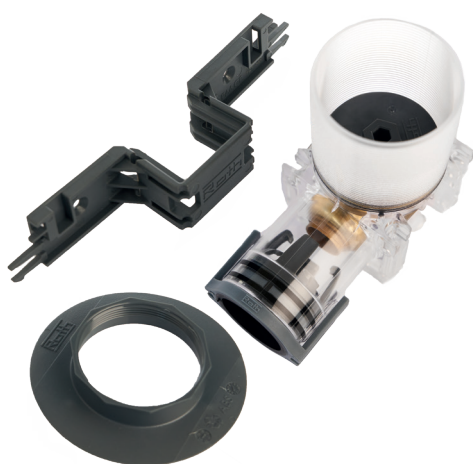

Uudistettu Roth QuickBox tunnettuine lisävarusteineen on erinomainen ratkaisu käyttövesijärjestelmälle.

Roth QuickBox-hanakulmarasia on saatavana kolmena vaihtoehtona kivi- ja levyseinälle:

- > 12 mm MultiPex®-putkelle 20/25 mm suojaputkella
- > 15 mm MultiPex®-putkelle 25/28 mm suojaputkella
- > 18 mm MultiPex®-putkelle 28 mm suojaputkella

## Yksityiskohtat ratkaisevat...

Uudistetussa Roth QuickBox-hanakulmarasiassa on samankaltaisiin tuotteisiin verrattuna monta ainutlaatuista toimintoa, kuten esim. monipuolinen kiinnitys ja muita yksityiskohtia, jotka helpottavat nopeaa ja varmaa asennusta.

Hanakulmarasiassa on vahvistetut kulmat ja kiinnitysreiät asennuskiskolle neljällä sivulla. Kiinnitysreikien avulla onnistuu sivuasennus sekä asennus ylhäältä ja alhaalta.

Hanakulmarasian kaula on pidennetty, mikä mahdollistaa levyseinäasennuksen 10-55 mm. Kaulan pituus on helposti lyhennettävissä samalle tasolle kuin seinäpinta Roth QuickBox-hanakulmarasian jyrsimellä.

Märkätiloille asetetut vaatimukset on helpompi täyttää uudistuneen kiristysrenkaan avulla.

Esiasennettu kumitiiviste ja suojalukko ovat hyväksytyjä Nordtest-standardin NT VVS 129 mukaan.

Uusi suoja putken lukitusrenkas estää suoja putken irtoamisen ja kestää +10 kilon venymisvoiman. Lukitusrenkaan kaulus varmistaa, että suoja putki on asennettu oikeaan syvyyteen.