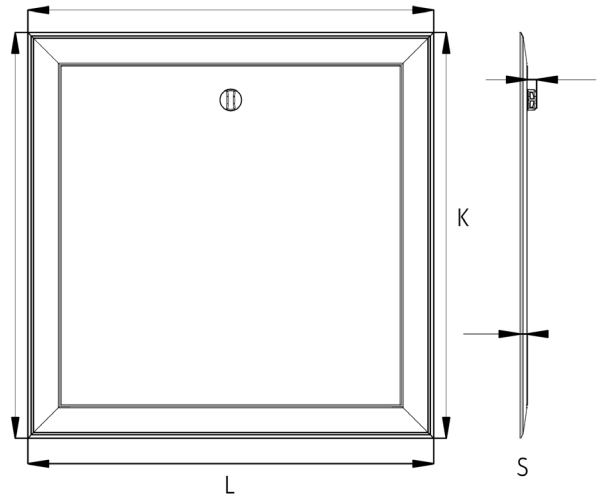

Roth Quick jakotukkikaappi

Kehys, ovi ja läpiviennit Quick jakotukkikaapille

Ovi ja kehys on säädettävissä ja asennetaan suoraan jakotukkikaappiin, säätömahdollisuus on 0 - 60 mm. Kehys asennetaan rakenteeseen mikäli asennus on syvämpi kuin 60 mm.

Tekniset tiedot

Roth Quick Ovi ja kehys 400 x 550 mm LVI-nro. 2016493
Roth Quick Ovi ja kehys 550 x 550 mm LVI-nro. 2016494
Roth Quick Ovi ja kehys 800 x 550 mm LVI-nro. 2016495

Lisävarusteet

Roth Quick Läpivienti 16 - 28 mm LVI-nro. 2016490
Roth Quick Läpivienti 25 - 34 mm LVI-nro. 2016491
Roth Quick Läpivienti 42 mm LVI-nro. 2016492

Koko	L	K	S
400	440	590	11
550	590	590	11
800	840	590	11