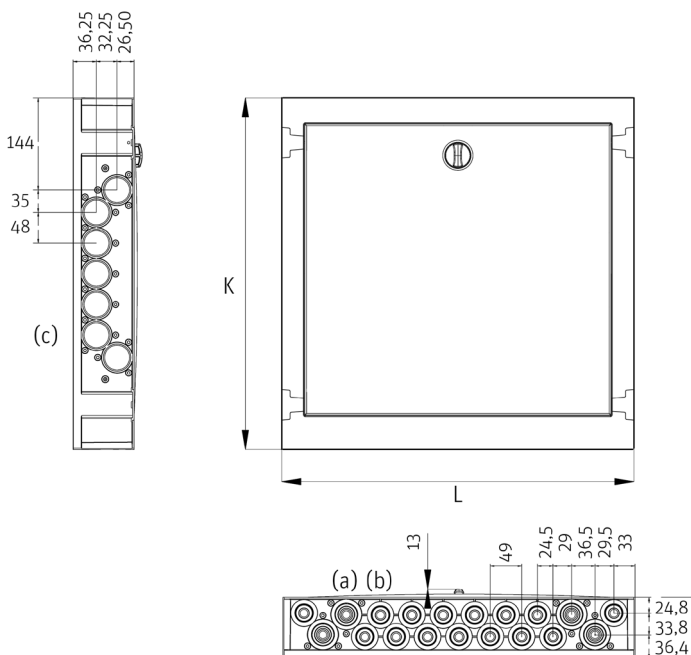

Tekniset tiedot

Roth Quick Jakotukkikaappi 400 x 550 mm LVI-nro. 2016487

Roth Quick Jakotukkikaappi 550 x 550 mm LVI-nro. 2016488

Roth Quick Jakotukkikaappi 800 x 550 mm LVI-nro. 2016489

Koko	L	K	S	Läpiviennit (a) 16 - 28 mm	Läpiviennit (b) 25 - 34 mm (42)*	Knock-out reikiä (c)
400	400	550	96	18	8	14
550	550	550	96	30	8	14
800	800	550	96	50	8	14

* mikäli 42 mm suojausputki käytetään LVI-nro. 2016492 42 mm läpivienni.