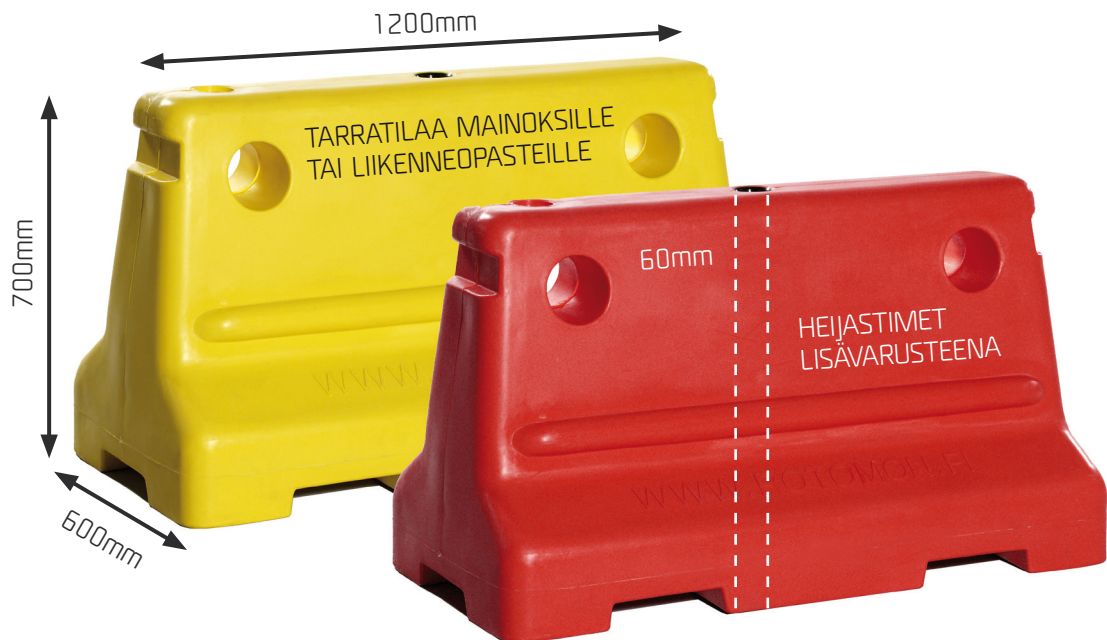

ROTOMON

SUOMALAISEN MUOVIVALUN EXPERTTI

HIEKOITUSLAATIKKO 350

KOMPAKTIN KOKOINEN SÄÄN- JA ISKUNKESTÄVÄ ROTAATIOVALETUSTA POLYETEENIMUOVISTA VALMISTETTU HIEKOITUSLAATIKKO. VIISTO KANSI PYSY YKIINNI TUULISELLAKIN SÄÄLLÄ EIKÄ KANSI PAINAUDU SISÄÄN. LAATIKOSTA ON HELPPU OTTAA HIEKKAA MATALAN ETUREUNAN ANSIOSTA.

OMINAISUUDET

- Materiaali PE
- UV-suojattu
- Lämpötilojen kesto jopa -50 - +120c
- Paino n. 15kg
- Tilavuus 350 litraa
- Vahvistettu kansi
- Metalliset saranat

ROTOMON

SUOMALAISEN MUOVIVALUN EXPERTTI

ROTO MUOVIPORSAS

LIIKENNE-ESTE · LIIKENNEMERKIN JALKA · AJO-OPASTE
· VAROITUSVALOJEN JALUSTA · SIIRRETTÄVÄN MAINOSTELINEEN JALKA

TURVALLINEN

- Joustaa törmäyksessä, toisin kuin betoninen ajoeste
- Kirkkaat värit näkyvät selkeästi
- Lisänäkyvyyttä heijastimilla

KESTÄVÄ

- Kestävä UV-suojattu polyeteenirakenne
- Kestää teräviäkin iskuja, paikattavissa rikkoutuessaan
- Materiaali on ympäristöystävällinen ja kierrätyskelpoista
- PE - muovi

HELPPO KÄSITELLÄ

- Kevyt kuljettaa paikalle
- Tyhjänä helppo varastoida esim. lavoille