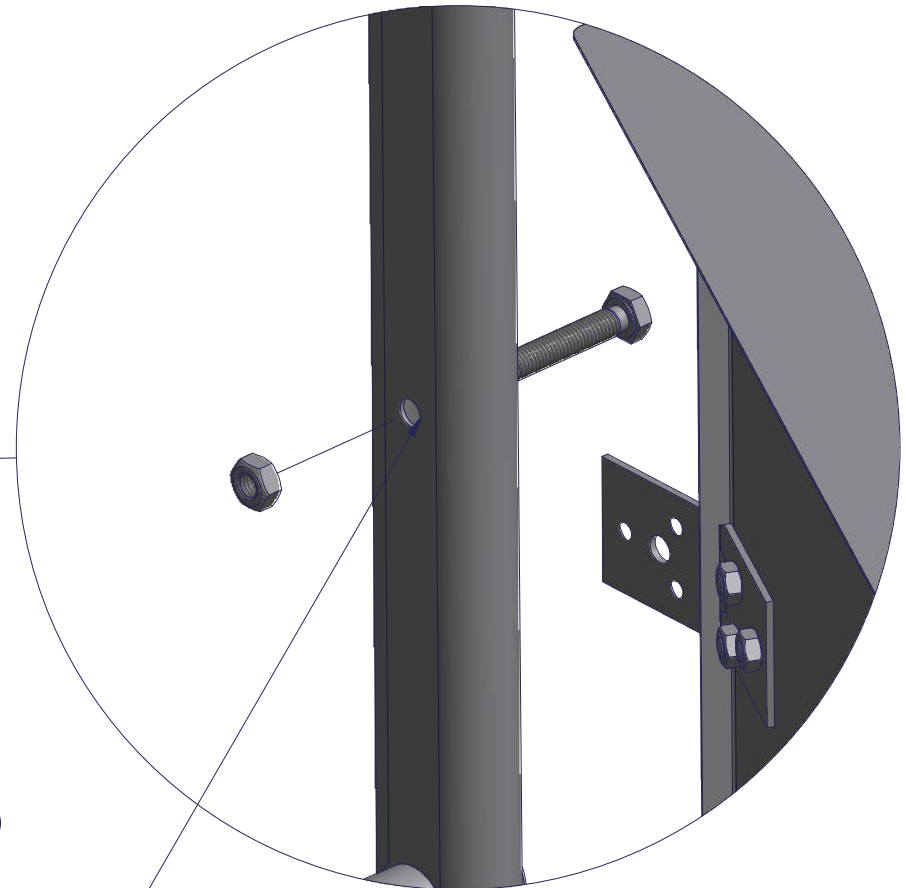

Osa	Nimike	Koodi	Kpl
2	Saranoitu kiipeilyeste	Kokoonpano	1
3-1	Lukonrajoitin(Saranoitu kiipeilyeste)	xxxxx	1
3-2	Lukko(Saranoitu kiipeilyeste)	xxxxx	1
3-3	DIN 125 - A 8,4		2
3-4	DIN 934 - M8		4
3-5	DIN 933 - M8 x 50		1
3-6	DIN 985 - M8 x 1		1
4	DIN 933 - M8 x 40		2

A (1:2)

Poraa 8mm reikä toiseksi ja kolmanneksi alimman puolan puoliväliin.

Poraa 8mm reikä alimman ja toiseksi alimman puolan sekä neljänneksi ja viidenneksi alimman puolan väliin

Luokka	Paksuus		Yritys	
Materiaali	Paino	Mittakaava	Väri	Valmistustapa
	N/A	1:8	Suunnittelupvm 6.10.2015	Kokoonpano
 <p>Kehätie 5, 62200 Kauhava tel. +358-6-4338800, fax +358-6-4338825 www.piristeel.fi</p>			Otsikko	Suunnittelija
			Tuotenumero	marko.makipernaa
Saranoitu kiipeilyeste				A