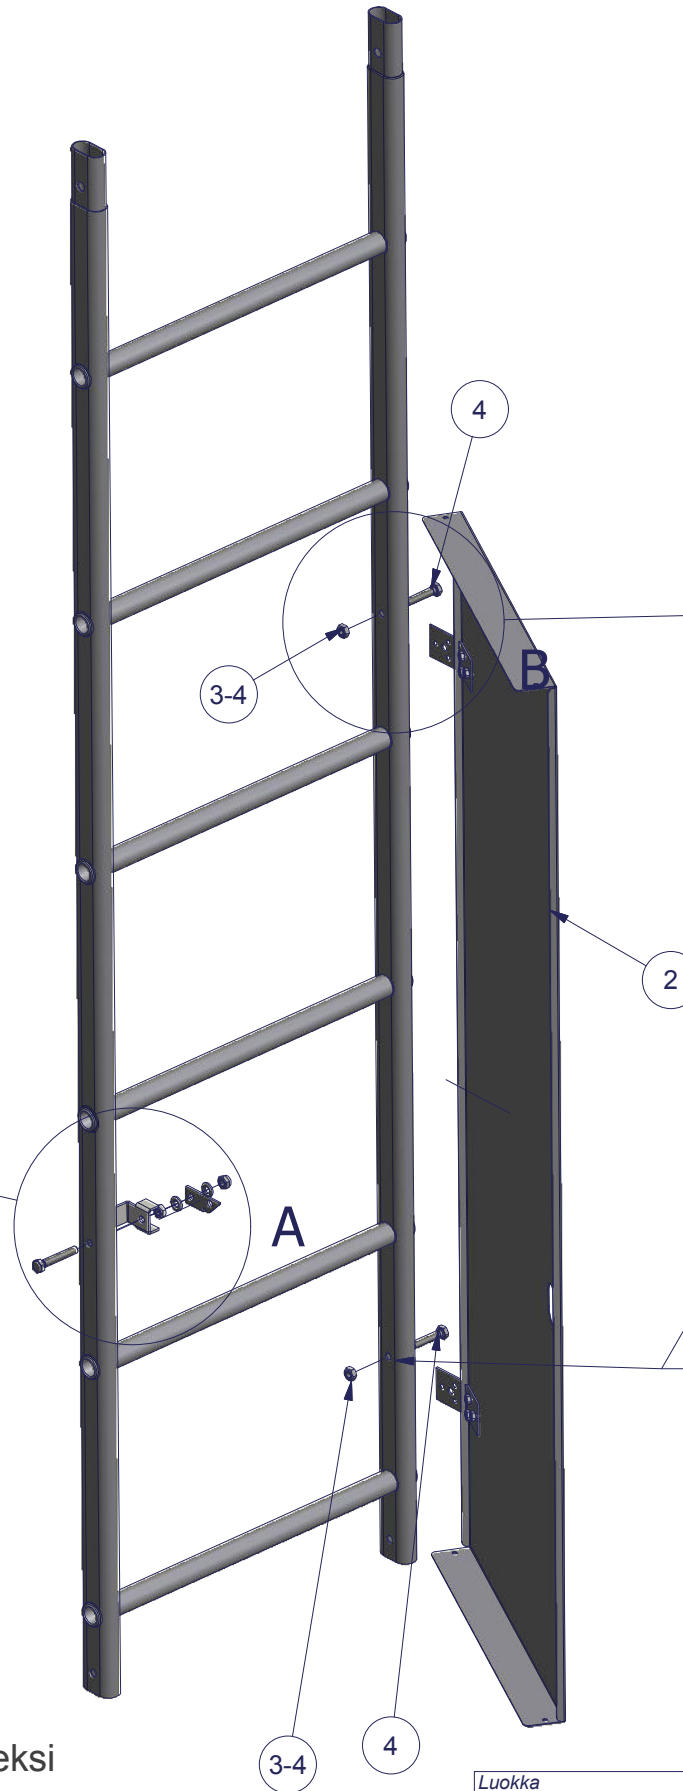

Osa	Nimike	Koodi	Kpl
2	Saranoitu kiipeilyeste	Kokoonpano	1
3-1	Lukonrajoitin(Saranoitu kiipeilyeste)	xxxxx	1
3-2	Lukko(Saranoitu kiipeilyeste)	xxxxx	1
3-3	DIN 125 - A 8,4		2
3-4	DIN 934 - M8		4
3-5	DIN 933 - M8 x 50		1
3-6	DIN 985 - M8 x 1		1
4	DIN 933 - M8 x 40		2

A (1:2)

Poraa 8mm reikä toiseksi ja kolmanneksi alimman puolan puoliväliin.

Poraa 8mm reikä alimman ja toiseksi alimman puolan sekä neljänneksi ja viidenneksi alimman puolan väliin

Luokka	Paksuus		Yritys	
Materiaali	Paino	Mittakaava	Väri	Valmistustapa
	N/A	1:8	Suunnittelupvm 6.10.2015	Kokoonpano
 <p>Kehätie 5, 62200 Kauhava tel. +358-6-4338800, fax +358-6-4338825 www.piristeel.fi</p>			Otsikko	Suunnittelija
			Tuotenumero	marko.makipernaa
Saranoitu kiipeilyeste				A