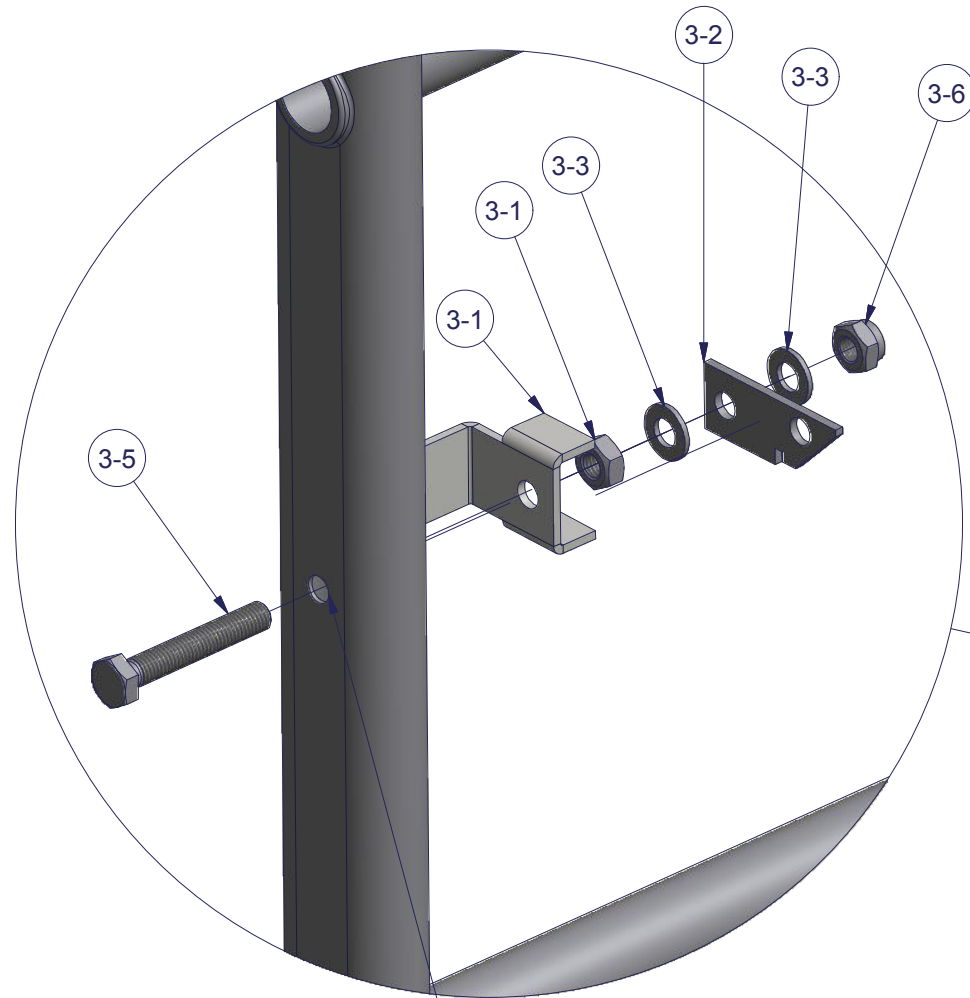

Osa	Nimike	Koodi	Kpl
2	Saranoitu kiipeilyeste	Kokoonpano	1
3-1	Lukonrajoitin(Saranoitu kiipeilyeste)	xxxxx	1
3-2	Lukko(Saranoitu kiipeilyeste)	xxxxx	1
3-3	DIN 125 - A 8,4		2
3-4	DIN 934 - M8		4
3-5	DIN 933 - M8 x 50		1
3-6	DIN 985 - M8 x 1		1
4	DIN 933 - M8 x 40		2

A (1:2)

Poraa 8mm reikä toiseksi ja kolmanneksi alimman puolan puoliväliin.

Poraa 8mm reikä alimman ja toiseksi alimman puolan sekä neljänneksi ja viidenneksi alimman puolan väliin

Luokka	Paksuus		Yritys	
Materiaali	Paino	Mittakaava	Väri	Valmistustapa
	N/A	1:8	Suunnittelupvm 6.10.2015	Kokoonpano
 <p>Kehätie 5, 62200 Kauhava tel. +358-6-4338800, fax +358-6-4338825 www.piristeel.fi</p>			Otsikko	Suunnittelija
			Tuotenumero	marko.makipernaa
Saranoitu kiipeilyeste				A