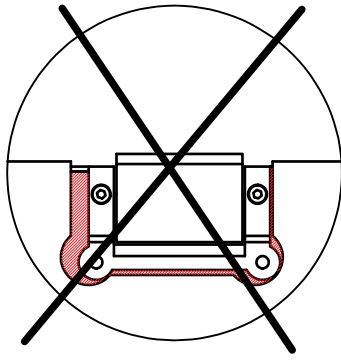

# ARC 17

130625

SANKA takaa tuotteen toimivuuden kun asennus tapahtuu ohjeiden mukaisesti.  
SANKA garanterar produktens funktion då monteringsanvisningen följs.

sanka.fi

≈ 15mm

24 H