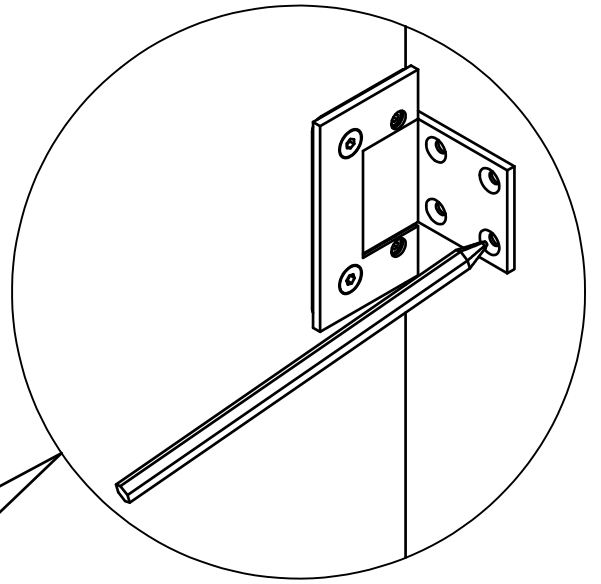

# ARC 17

130625

SANKA takaa tuotteen toimivuuden kun asennus tapahtuu ohjeiden mukaisesti.  
SANKA garanterar produktens funktion då monteringsanvisningen följs.

sanka.fi

≈ 15mm

24 H