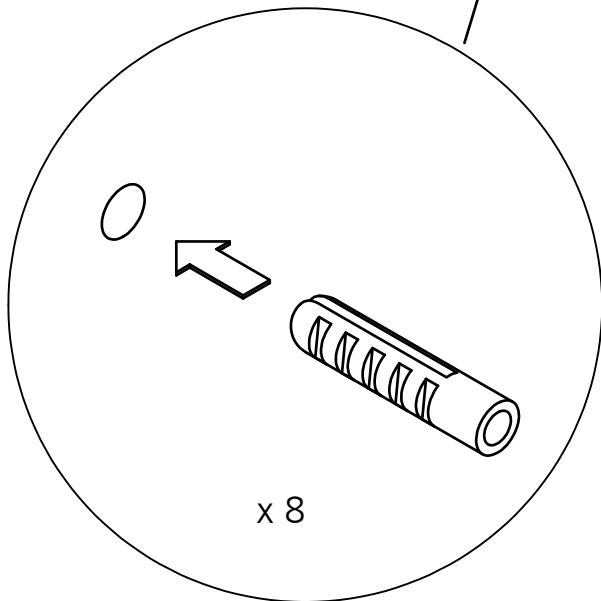

# ARC 17

130625

SANKA takaa tuotteen toimivuuden kun asennus tapahtuu ohjeiden mukaisesti.  
SANKA garanterar produktens funktion då monteringsanvisningen följs.

sanka.fi

≈ 15mm

24 H