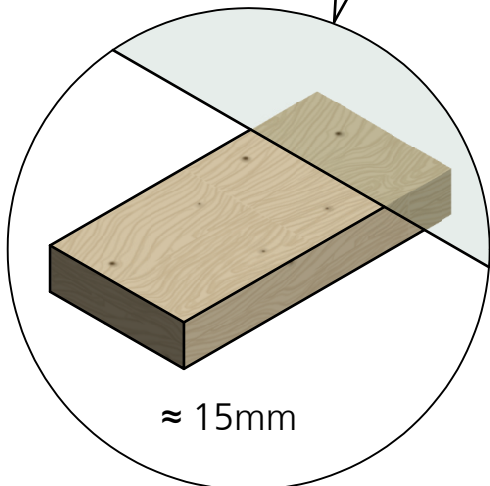

# ARC 17

130625

SANKA takaa tuotteen toimivuuden kun asennus tapahtuu ohjeiden mukaisesti.  
SANKA garanterar produktens funktion då monteringsanvisningen följs.

sanka.fi

≈ 15mm

24 H