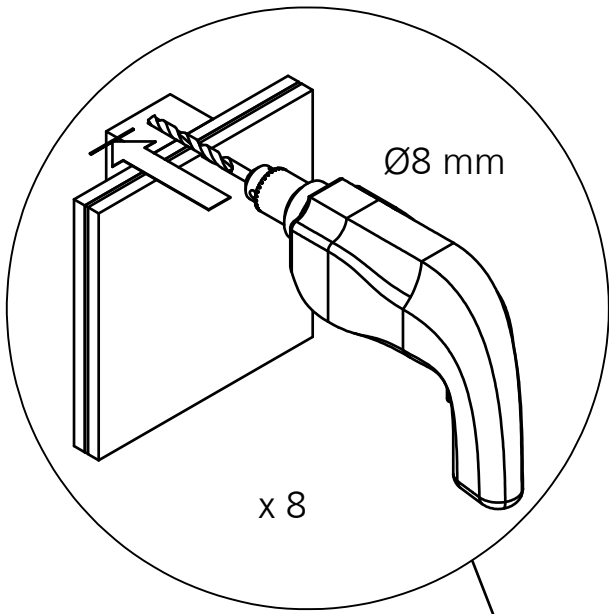

# ARC 17

130625

SANKA takaa tuotteen toimivuuden kun asennus tapahtuu ohjeiden mukaisesti.  
SANKA garanterar produktens funktion då monteringsanvisningen följs.

sanka.fi

≈ 15mm

24 H