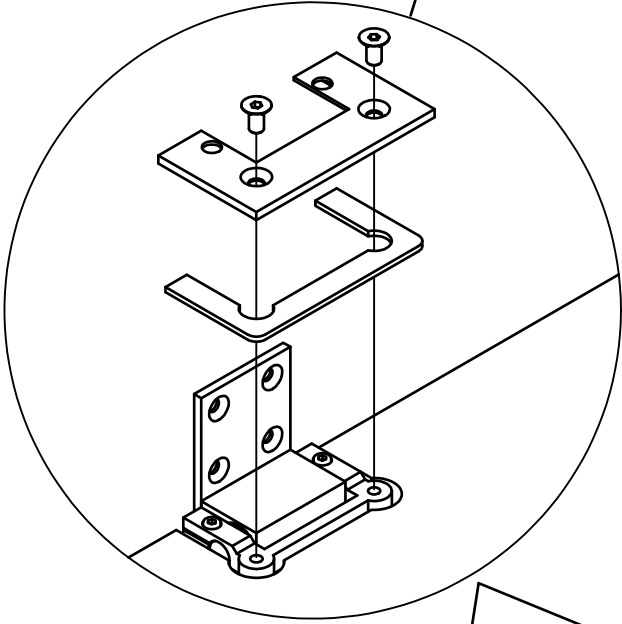

# ARC 17

130625

SANKA takaa tuotteen toimivuuden kun asennus tapahtuu ohjeiden mukaisesti.  
SANKA garanterar produktens funktion då monteringsanvisningen följs.

sanka.fi

≈ 15mm

24 H