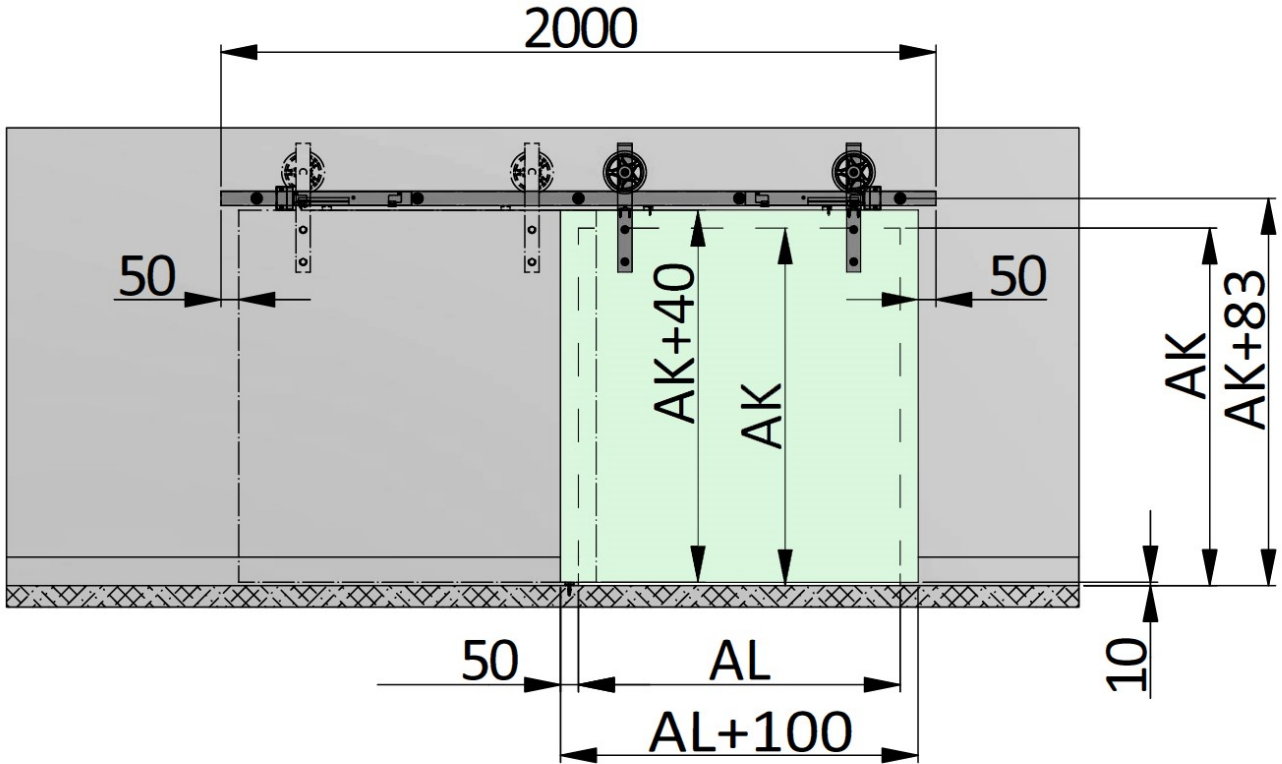

LOFT liukuoven helasarja

LOFT on tyylikäs perinnetyylinen pinta-asennettava liukuoven helasarja. Se luo sisustukseen näyttävän tehdasmaisen ilmeen.

- liukuoven helasarja yhdelle ovelle
- suuret kevytkulkuiset laakeroidut pyörästöt
- kantavuus 100kg
- Soft Close vaimennus 2 kpl
- matta musta
- kisko 5 x 40mm
- tilantarve korkeus kiskon kiinnityslinja + 160mm
- tilantarve seinästä ulospäin 81mm
- maksimi ovipaksuus 45mm

Art No	Nimike	kiskon pituus
33001	LOFT liukuoven helasarja ja kisko	200cm

LOFT liukuoven helasarja

Aukon leveys	AL
Liukuoven leveys	AL + 100mm
Aukon korkeus	AK
Liukuoven korkeus	AK + 40mm
Kiskon kiinnityslinja	AK + 83mm

Korkeus pyörästä yläreunaan: Kiskon kiinnityslinja +160mm

Helasarja sisältää:

- pyörästöt 2 kpl
- yläkisko 200cm 1 kpl
- vaimentimet 2 kpl
- kiskopysäyttimet 2 kpl
- alaohjain 1 kpl
- kiinnitystarvikkeet