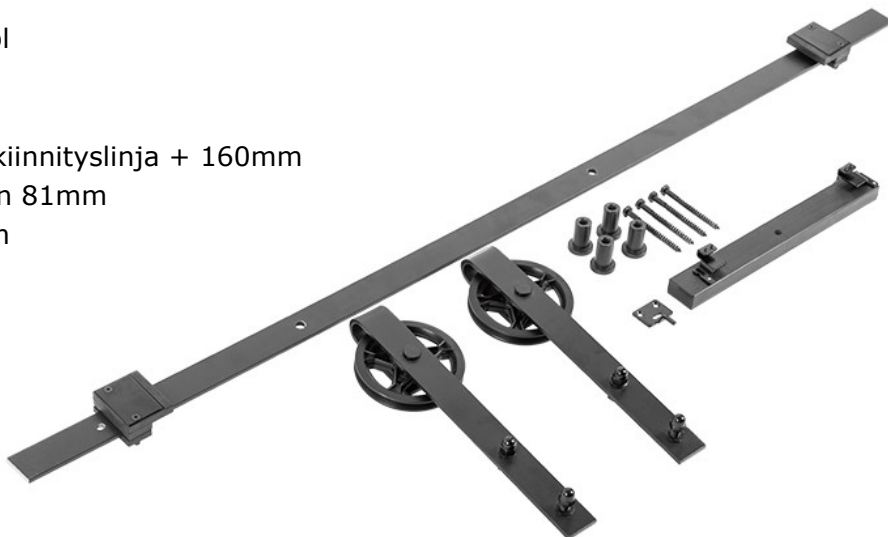

LOFT liukuoven helasarja

LOFT on tyylikäs perinnetyylinen pinta-asennettava liukuoven helasarja. Se luo sisustukseen näyttävän tehdasmaisen ilmeen.

- liukuoven helasarja yhdelle ovelle
- suuret kevytkulkuiset laakeroidut pyörästöt
- kantavuus 100kg
- Soft Close vaimennus 2 kpl
- matta musta
- kisko 5 x 40mm
- tilantarve korkeus kiskon kiinnityslinja + 160mm
- tilantarve seinästä ulospäin 81mm
- maksimi ovipaksuus 45mm

Art No	Nimike	kiskon pituus
33001	LOFT liukuoven helasarja ja kisko	200cm

LOFT liukuoven helasarja

Aukon leveys	AL
Liukuoven leveys	AL + 100mm
Aukon korkeus	AK
Liukuoven korkeus	AK + 40mm
Kiskon kiinnityslinja	AK + 83mm

Korkeus pyörästä yläreunaan: Kiskon kiinnityslinja +160mm

Helasarja sisältää:

- pyörästöt 2 kpl
- yläkisko 200cm 1 kpl
- vaimentimet 2 kpl
- kiskopysäyttimet 2 kpl
- alaohjain 1 kpl
- kiinnitystarvikkeet