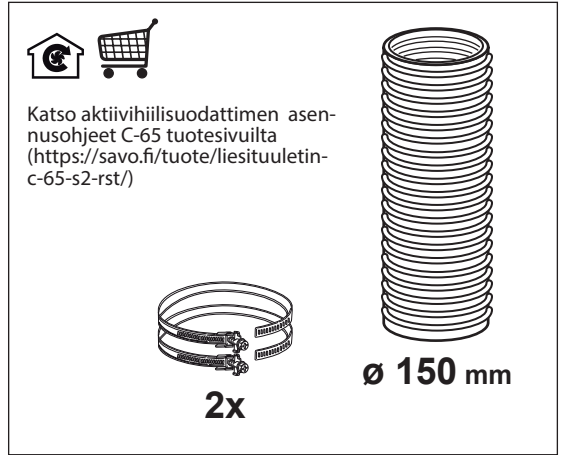

C-6506-S2

C-6509-S2

**Asennusohjeet
Installationsanvisningar
Installation Manual**

- FI** Varoitus! Ennen laitteen asentamista lue käyttöoppaassa olevat turvallisuustiedot.
- SE** Varning! Läs säkerhetsföreskrifterna i bruksanvisningen innan apparaten installeras.
- EN** Warning! Before proceeding with installation, read the safety information in the User Manual.