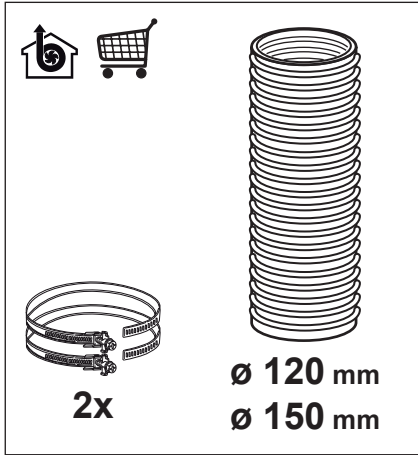

C-6506-S2

C-6509-S2

**Asennusohjeet
Installationsanvisningar
Installation Manual**

- FI** Varoitus! Ennen laitteen asentamista lue käyttöoppaassa olevat turvallisuustiedot.
- SE** Varning! Läs säkerhetsföreskrifterna i bruksanvisningen innan apparaten installeras.
- EN** Warning! Before proceeding with installation, read the safety information in the User Manual.