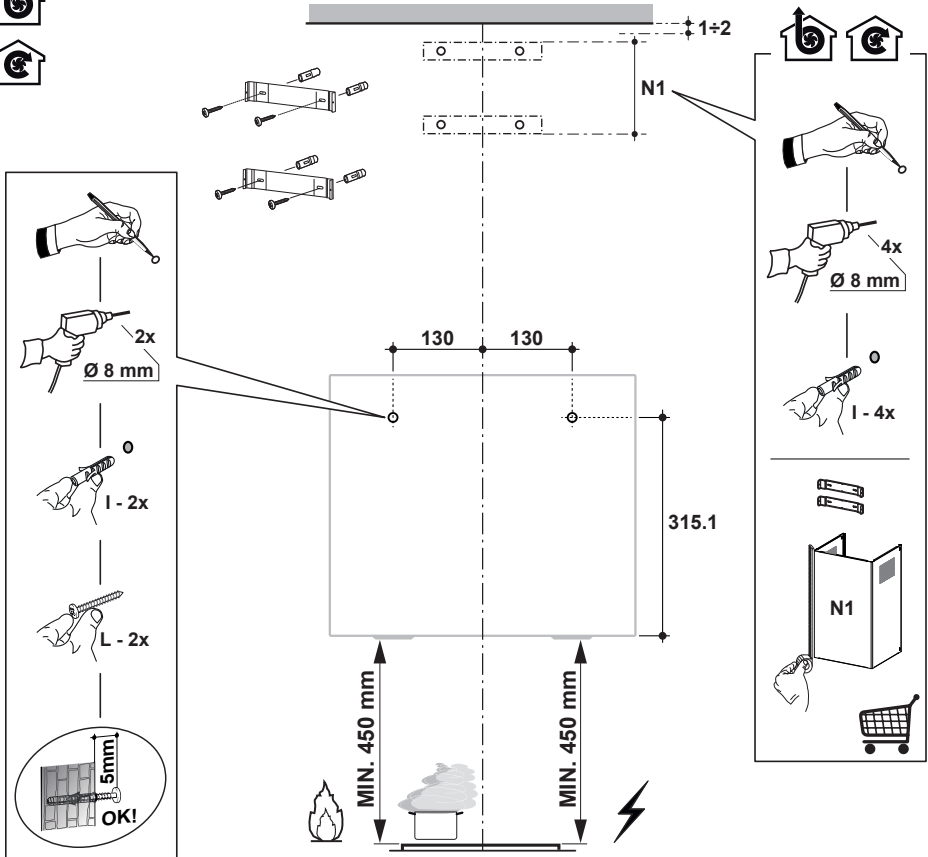

Liesituuletin
Spisfläkt
Cooker Hood

C-7006-B
C-7006-W
C-7008-B
C-7008-W

Asennusohjeet
Installationsanvisningar
Installation Manual

- FI** Varoitus! Ennen laitteen asentamista lue käyttöoppaassa olevat turvallisuustiedot.
- SE** Varning! Läs säkerhetsföreskrifterna i bruksanvisningen innan apparaten installeras.
- EN** Warning! Before proceeding with installation, read the safety information in the User Manual.

1

2

7

Katso aktiivihillisuodattimen asennusohjeet
C-7006 tuotesivuilta:

- Musta: <https://savo.fi/tuote/liesituuletin-c-70-musta/>

- Valkoinen: <https://savo.fi/tuote/liesituuletin-c-70-valkoinen/>

CE