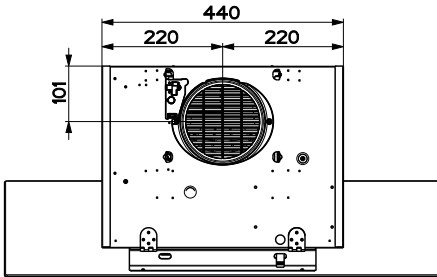

Liesituuletin
Spisfläkt
Cooker Hood

C-7006-B
C-7006-W
C-7008-B
C-7008-W

Asennusohjeet
Installationsanvisningar
Installation Manual

- FI** Varoitus! Ennen laitteen asentamista lue käyttöoppaassa olevat turvallisuustiedot.
- SE** Varning! Läs säkerhetsföreskrifterna i bruksanvisningen innan apparaten installeras.
- EN** Warning! Before proceeding with installation, read the safety information in the User Manual.