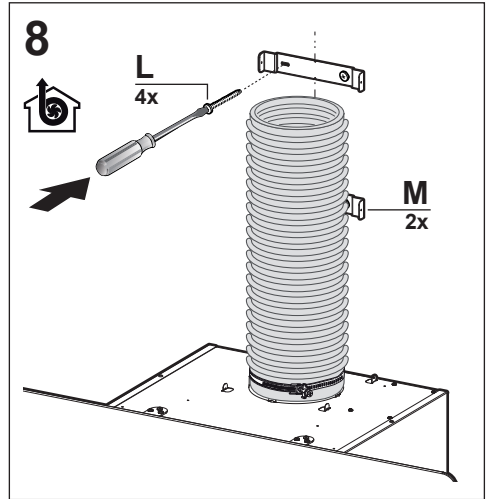

Liesituuletin
Spisfläkt
Cooker Hood

C-7006-B
C-7006-W
C-7008-B
C-7008-W

Asennusohjeet
Installationsanvisningar
Installation Manual

- FI** Varoitus! Ennen laitteen asentamista lue käyttöoppaassa olevat turvallisuustiedot.
- SE** Varning! Läs säkerhetsföreskrifterna i bruksanvisningen innan apparaten installeras.
- EN** Warning! Before proceeding with installation, read the safety information in the User Manual.

1

2

7

Katso aktiivihillisuodattimen asennusohjeet
C-7006 tuotesivuilta:

- Musta: <https://savo.fi/tuote/liesituuletin-c-70-musta/>

- Valkoinen: <https://savo.fi/tuote/liesituuletin-c-70-valkoinen/>

CE