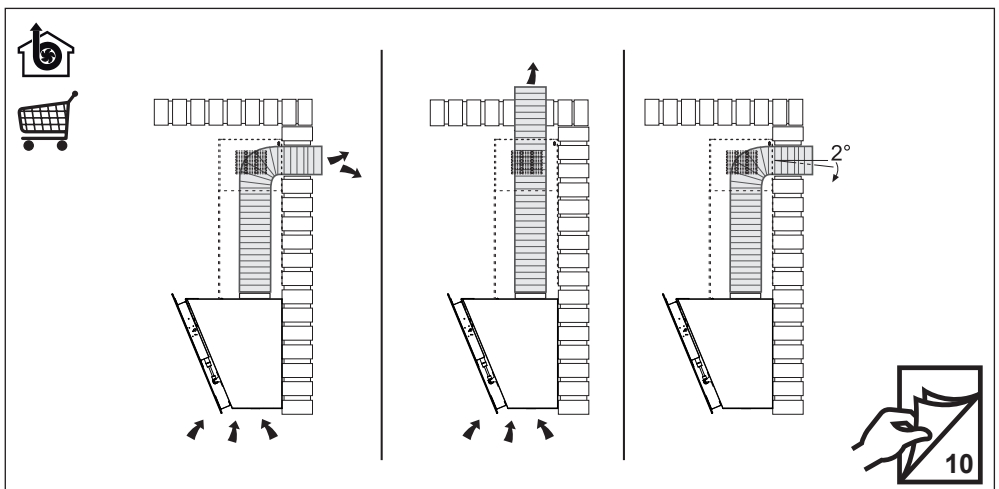

Liesituuletin
Spisfläkt
Cooker Hood

C-7006-B
C-7006-W
C-7008-B
C-7008-W

Asennusohjeet
Installationsanvisningar
Installation Manual

- FI** Varoitus! Ennen laitteen asentamista lue käyttöoppaassa olevat turvallisuustiedot.
- SE** Varning! Läs säkerhetsföreskrifterna i bruksanvisningen innan apparaten installeras.
- EN** Warning! Before proceeding with installation, read the safety information in the User Manual.