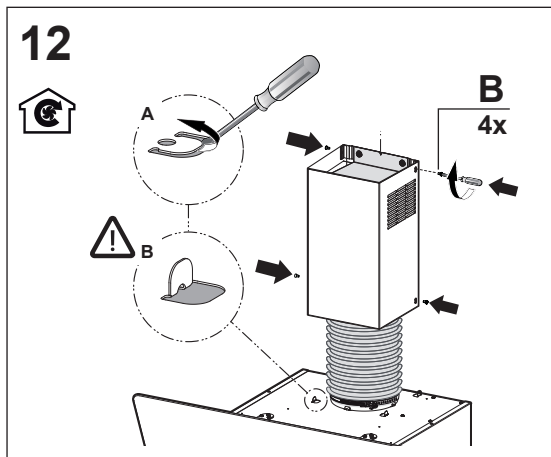

Liesituuletin
Spisfläkt
Cooker Hood

C-7006-B
C-7006-W
C-7008-B
C-7008-W

Asennusohjeet
Installationsanvisningar
Installation Manual

- FI** Varoitus! Ennen laitteen asentamista lue käyttöoppaassa olevat turvallisuustiedot.
- SE** Varning! Läs säkerhetsföreskrifterna i bruksanvisningen innan apparaten installeras.
- EN** Warning! Before proceeding with installation, read the safety information in the User Manual.

1

2

7

Katso aktiivihillisuodattimen asennusohjeet
C-7006 tuotesivuilta:

- Musta: <https://savo.fi/tuote/liesituuletin-c-70-musta/>

- Valkoinen: <https://savo.fi/tuote/liesituuletin-c-70-valkoinen/>

CE