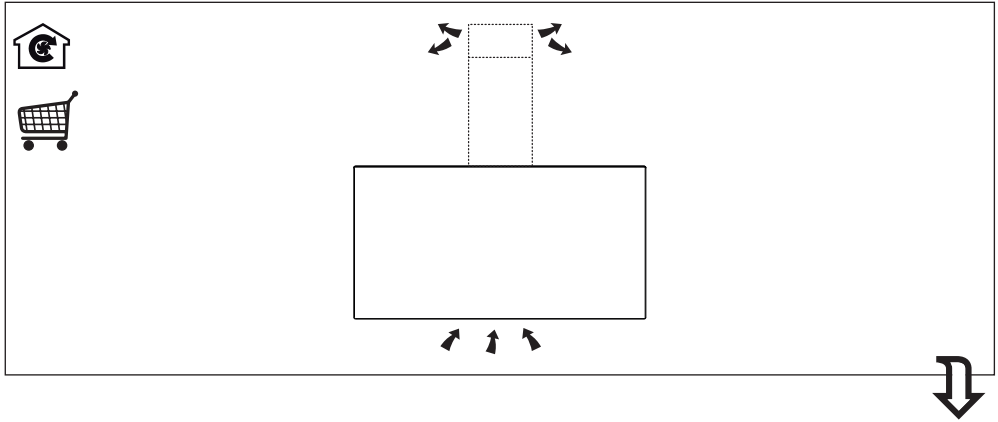

Liesituuletin
Spisfläkt
Cooker Hood

C-7006-B
C-7006-W
C-7008-B
C-7008-W

Asennusohjeet
Installationsanvisningar
Installation Manual

- FI** Varoitus! Ennen laitteen asentamista lue käyttöoppaassa olevat turvallisuustiedot.
- SE** Varning! Läs säkerhetsföreskrifterna i bruksanvisningen innan apparaten installeras.
- EN** Warning! Before proceeding with installation, read the safety information in the User Manual.

1

2

7

Katso aktiivihillisuodattimen asennusohjeet
C-7006 tuotesivuilta:

- Musta: <https://savo.fi/tuote/liesituuletin-c-70-musta/>

- Valkoinen: <https://savo.fi/tuote/liesituuletin-c-70-valkoinen/>

CE