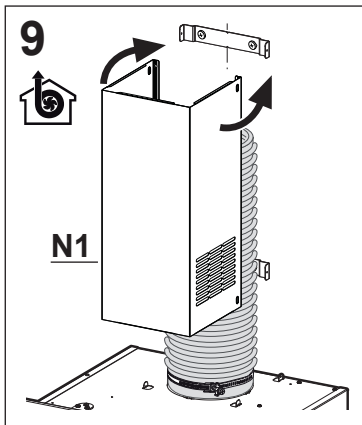

Liesituuletin
Spisfläkt
Cooker Hood

C-7006-B
C-7006-W
C-7008-B
C-7008-W

Asennusohjeet
Installationsanvisningar
Installation Manual

- FI** Varoitus! Ennen laitteen asentamista lue käyttöoppaassa olevat turvallisuustiedot.
- SE** Varning! Läs säkerhetsföreskrifterna i bruksanvisningen innan apparaten installeras.
- EN** Warning! Before proceeding with installation, read the safety information in the User Manual.

1

2

7

Katso aktiivihillisuodattimen asennusohjeet
C-7006 tuotesivuilta:

- Musta: <https://savo.fi/tuote/liesituuletin-c-70-musta/>

- Valkoinen: <https://savo.fi/tuote/liesituuletin-c-70-valkoinen/>

CE