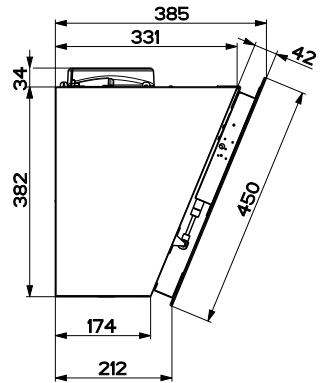

Liesituuletin
Spisfläkt
Cooker Hood

C-7006-B
C-7006-W
C-7008-B
C-7008-W

Asennusohjeet
Installationsanvisningar
Installation Manual

- FI** Varoitus! Ennen laitteen asentamista lue käyttöoppaassa olevat turvallisuustiedot.
- SE** Varning! Läs säkerhetsföreskrifterna i bruksanvisningen innan apparaten installeras.
- EN** Warning! Before proceeding with installation, read the safety information in the User Manual.