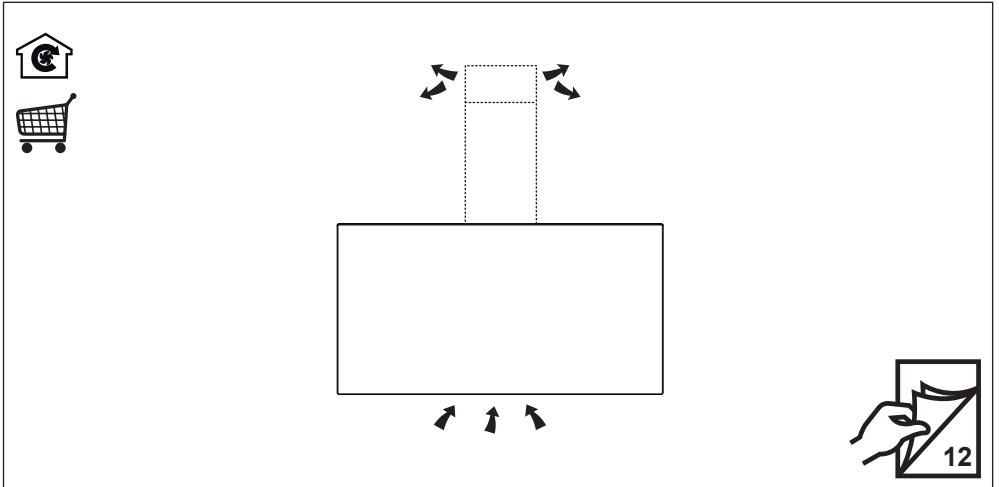

Liesituuletin
Spisfläkt
Cooker Hood

C-7006-B
C-7006-W
C-7008-B
C-7008-W

Asennusohjeet
Installationsanvisningar
Installation Manual

- FI** Varoitus! Ennen laitteen asentamista lue käyttöoppaassa olevat turvallisuustiedot.
- SE** Varning! Läs säkerhetsföreskrifterna i bruksanvisningen innan apparaten installeras.
- EN** Warning! Before proceeding with installation, read the safety information in the User Manual.