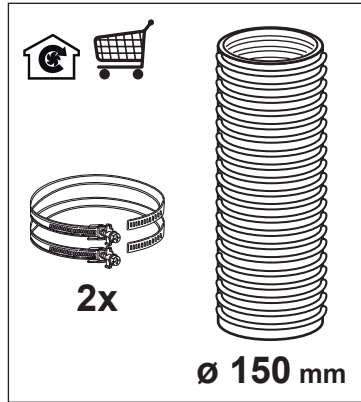

Liesituuletin
Spisfläkt
Cooker Hood

C-7006-B
C-7006-W
C-7008-B
C-7008-W

Asennusohjeet
Installationsanvisningar
Installation Manual

- FI** Varoitus! Ennen laitteen asentamista lue käyttöoppaassa olevat turvallisuustiedot.
- SE** Varning! Läs säkerhetsföreskrifterna i bruksanvisningen innan apparaten installeras.
- EN** Warning! Before proceeding with installation, read the safety information in the User Manual.