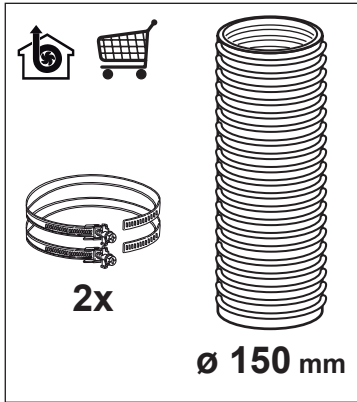

Liesituuletin
Spisfläkt
Cooker Hood

C-7006-B
C-7006-W
C-7008-B
C-7008-W

Asennusohjeet
Installationsanvisningar
Installation Manual

- FI** Varoitus! Ennen laitteen asentamista lue käyttöoppaassa olevat turvallisuustiedot.
- SE** Varning! Läs säkerhetsföreskrifterna i bruksanvisningen innan apparaten installeras.
- EN** Warning! Before proceeding with installation, read the safety information in the User Manual.