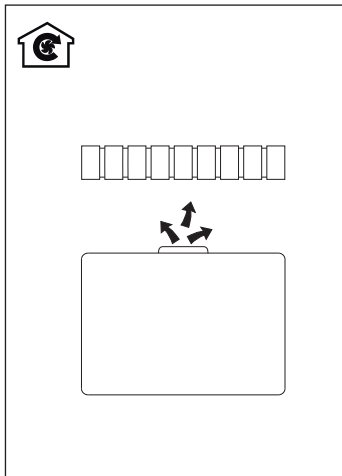

Liesituuletin
Spisfläkt
Cooker Hood

C-7006-B
C-7006-W
C-7008-B
C-7008-W

Asennusohjeet
Installationsanvisningar
Installation Manual

- FI** Varoitus! Ennen laitteen asentamista lue käyttöoppaassa olevat turvallisuustiedot.
- SE** Varning! Läs säkerhetsföreskrifterna i bruksanvisningen innan apparaten installeras.
- EN** Warning! Before proceeding with installation, read the safety information in the User Manual.