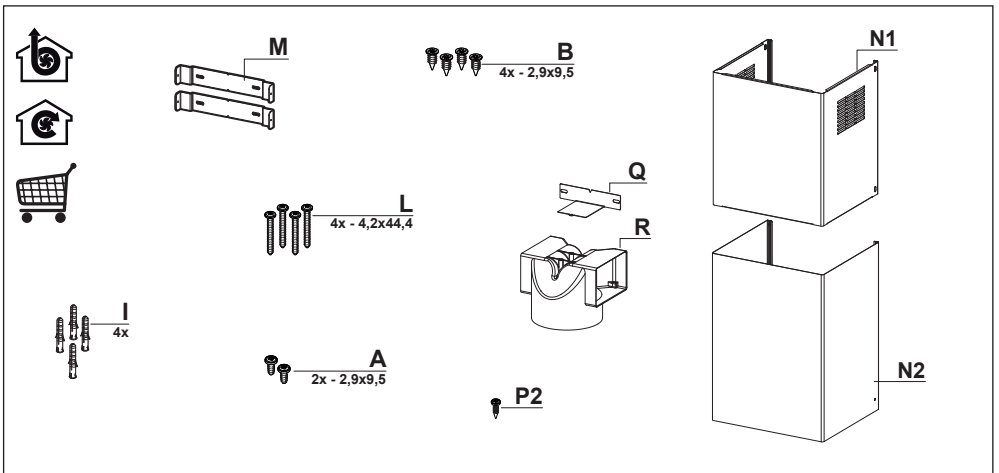

Liesituuletin
Spisfläkt
Cooker Hood

C-7006-B
C-7006-W
C-7008-B
C-7008-W

Asennusohjeet
Installationsanvisningar
Installation Manual

- FI** Varoitus! Ennen laitteen asentamista lue käyttöoppaassa olevat turvallisuustiedot.
- SE** Varning! Läs säkerhetsföreskrifterna i bruksanvisningen innan apparaten installeras.
- EN** Warning! Before proceeding with installation, read the safety information in the User Manual.

1

2

7

Katso aktiivihillisuodattimen asennusohjeet
C-7006 tuotesivuilta:

- Musta: <https://savo.fi/tuote/liesituuletin-c-70-musta/>

- Valkoinen: <https://savo.fi/tuote/liesituuletin-c-70-valkoinen/>

CE