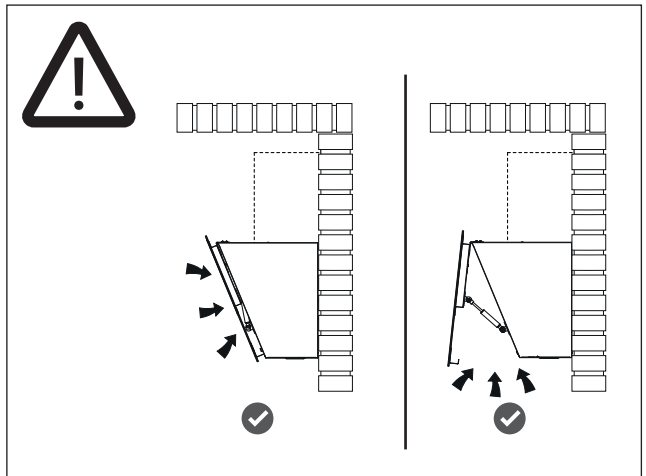

Liesituuletin
Spisfläkt
Cooker Hood

C-7006-B
C-7006-W
C-7008-B
C-7008-W

Asennusohjeet
Installationsanvisningar
Installation Manual

- FI** Varoitus! Ennen laitteen asentamista lue käyttöoppaassa olevat turvallisuustiedot.
- SE** Varning! Läs säkerhetsföreskrifterna i bruksanvisningen innan apparaten installeras.
- EN** Warning! Before proceeding with installation, read the safety information in the User Manual.