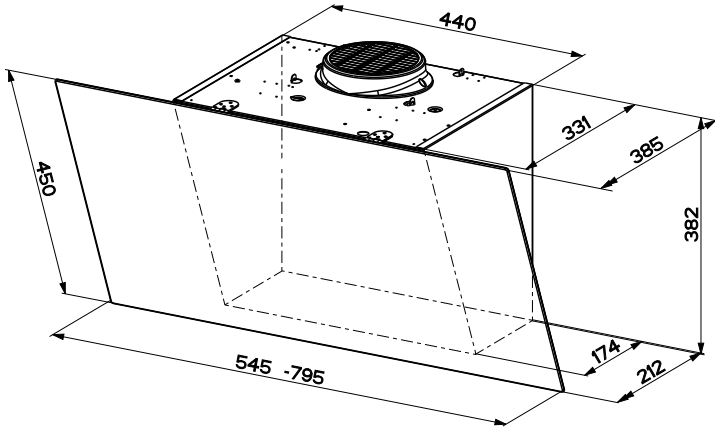

Liesituuletin
Spisfläkt
Cooker Hood

C-7006-B
C-7006-W
C-7008-B
C-7008-W

Asennusohjeet
Installationsanvisningar
Installation Manual

- FI** Varoitus! Ennen laitteen asentamista lue käyttöoppaassa olevat turvallisuustiedot.
- SE** Varning! Läs säkerhetsföreskrifterna i bruksanvisningen innan apparaten installeras.
- EN** Warning! Before proceeding with installation, read the safety information in the User Manual.