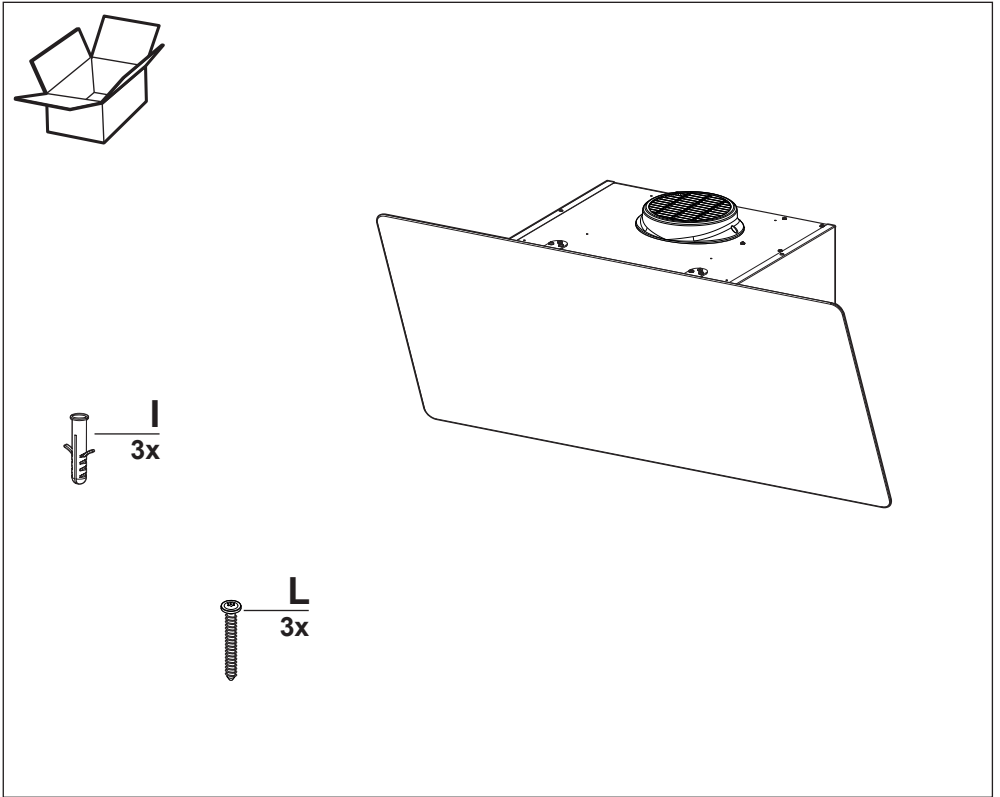

Liesituuletin
Spisfläkt
Cooker Hood

C-7006-B
C-7006-W
C-7008-B
C-7008-W

Asennusohjeet
Installationsanvisningar
Installation Manual

- FI** Varoitus! Ennen laitteen asentamista lue käyttöoppaassa olevat turvallisuustiedot.
- SE** Varning! Läs säkerhetsföreskrifterna i bruksanvisningen innan apparaten installeras.
- EN** Warning! Before proceeding with installation, read the safety information in the User Manual.