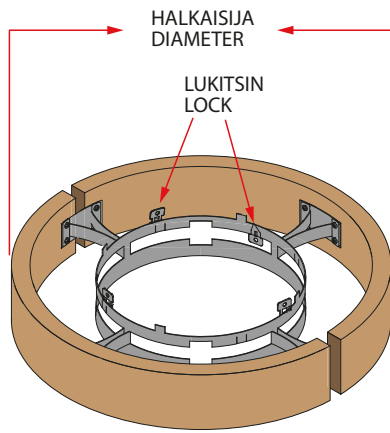

VÄÄNÄ LUKITSIMET TÄMÄN
KEHÄN YMPÄRILLE
BEND LOCKS AROUND THIS RIM

Puiset suojakaiteet saatavana
haapana (A) ja tuijana (D).

Huom: Wooden guard rails are available in
Note: Aspen (A) and Cedar (D).

MALLI MODEL	SUOJAKAITEEN KOKO GUARD RAIL SIZE		ARIES KIUKAAT ARIES HEATERS	
	HALKAIJSIA DIAMETER (mm)			
ARI-GUARD-W3	550	ARI3-45NB	ARI3-45NS	
		ARI3-60NB	ARI3-60NS	
		ARI3-75NB	ARI3-75NS	
		ARI3-90NB	ARI3-90NS	
ARI-GUARD-W6	690	ARI6-90NB	ARI6-90NS	
		ARI6-105N		
		ARI6-120N		
		ARI6-150N		
		ARI6-180N		

VÄÄNÄ LUKITSIMET TÄMÄN
KEHÄN YMPÄRILLE
BEND LOCKS AROUND THIS RIM

Puiset suojakaiteet saatavana
haapana (A) ja tuijana (D).

Huom: Wooden guard rails are available in
Note: Aspen (A) and Cedar (D).

MALLI MODEL	SUOJAKAITEEN KOKO GUARD RAIL SIZE		ARIES KIUKAAT ARIES HEATERS	
	SÄDE (mm) RADIUS	LEVEYS WIDTH		
ARI-GUARD-W3- CNR	425	635	ARI3-45NB-CNR	ARI3-45NS-CNR
			ARI3-60NB-CNR	ARI3-60NS-CNR
			ARI3-75NB-CNR	ARI3-75NS-CNR
			ARI3-90NB-CNR	ARI3-90NS-CNR