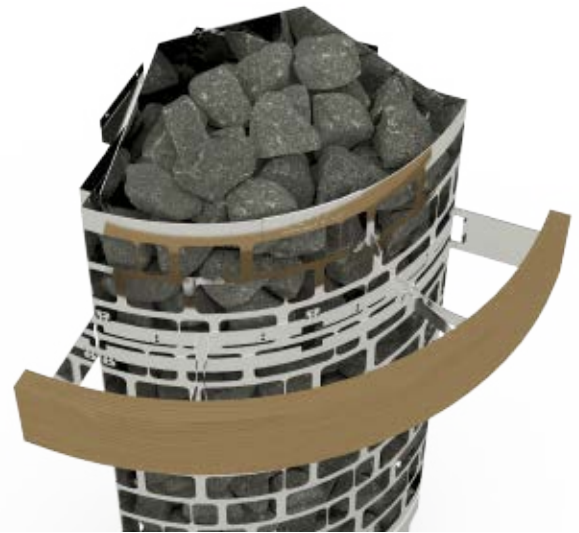

VÄÄNÄ LUKITSIMET TÄMÄN
KEHÄN YMPÄRILLE
BEND LOCKS AROUND THIS RIM

Puiset suojakaiteet saatavana
haapana (A) ja tuijana (D).

Huom: Wooden guard rails are available in
Note: Aspen (A) and Cedar (D).

MALLI MODEL	SUOJAKAITEEN KOKO GUARD RAIL SIZE		ARIES KIUKAAT ARIES HEATERS	
	HALKAIJSIA DIAMETER (mm)			
ARI-GUARD-W3	550	ARI3-45NB	ARI3-45NS	
		ARI3-60NB	ARI3-60NS	
		ARI3-75NB	ARI3-75NS	
		ARI3-90NB	ARI3-90NS	
ARI-GUARD-W6	690	ARI6-90NB	ARI6-90NS	
		ARI6-105N		
		ARI6-120N		
		ARI6-150N		
		ARI6-180N		

VÄÄNÄ LUKITSIMET TÄMÄN
KEHÄN YMPÄRILLE
BEND LOCKS AROUND THIS RIM

Puiset suojakaiteet saatavana
haapana (A) ja tuijana (D).

Huom: Wooden guard rails are available in
Note: Aspen (A) and Cedar (D).

MALLI MODEL	SUOJAKAITEEN KOKO GUARD RAIL SIZE		ARIES KIUKAAT ARIES HEATERS	
	SÄDE (mm) RADIUS	LEVEYS WIDTH		
ARI-GUARD-W3- CNR	425	635	ARI3-45NB-CNR	ARI3-45NS-CNR
			ARI3-60NB-CNR	ARI3-60NS-CNR
			ARI3-75NB-CNR	ARI3-75NS-CNR
			ARI3-90NB-CNR	ARI3-90NS-CNR