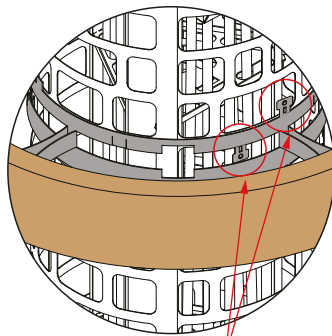

VÄÄNÄ LUKITSIMET TÄMÄN
KEHÄN YMPÄRILLE
BEND LOCKS AROUND THIS RIM

Puiset suojakaiteet saatavana
haapana (A) ja tuijana (D).

Huom: Wooden guard rails are available in
Note: Aspen (A) and Cedar (D).

MALLI MODEL	SUOJAKAITEEN KOKO GUARD RAIL SIZE		ARIES KIUKAAT ARIES HEATERS	
	HALKAIJSIA DIAMETER (mm)			
ARI-GUARD-W3	550	ARI3-45NB	ARI3-45NS	
		ARI3-60NB	ARI3-60NS	
		ARI3-75NB	ARI3-75NS	
		ARI3-90NB	ARI3-90NS	
ARI-GUARD-W6	690	ARI6-90NB	ARI6-90NS	
		ARI6-105N		
		ARI6-120N		
		ARI6-150N		
		ARI6-180N		

VÄÄNÄ LUKITSIMET TÄMÄN
KEHÄN YMPÄRILLE
BEND LOCKS AROUND THIS RIM

Puiset suojakaiteet saatavana
haapana (A) ja tuijana (D).

Huom: Wooden guard rails are available in
Note: Aspen (A) and Cedar (D).

MALLI MODEL	SUOJAKAITEEN KOKO GUARD RAIL SIZE		ARIES KIUKAAT ARIES HEATERS	
	SÄDE (mm) RADIUS	LEVEYS WIDTH		
ARI-GUARD-W3- CNR	425	635	ARI3-45NB-CNR	ARI3-45NS-CNR
			ARI3-60NB-CNR	ARI3-60NS-CNR
			ARI3-75NB-CNR	ARI3-75NS-CNR
			ARI3-90NB-CNR	ARI3-90NS-CNR