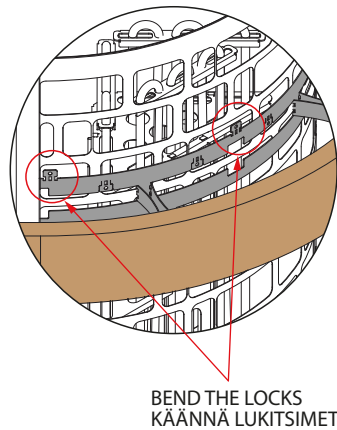

VÄÄNÄ LUKITSIMET TÄMÄN
KEHÄN YMPÄRILLE
BEND LOCKS AROUND THIS RIM

Puiset suojakaiteet saatavana
haapana (A) ja tuijana (D).

Huom: Wooden guard rails are available in
Note: Aspen (A) and Cedar (D).

MALLI MODEL	SUOJAKAITEEN KOKO GUARD RAIL SIZE		ARIES KIUKAAT ARIES HEATERS	
	HALKAIJSIA DIAMETER (mm)			
ARI-GUARD-W3	550	ARI3-45NB	ARI3-45NS	
		ARI3-60NB	ARI3-60NS	
		ARI3-75NB	ARI3-75NS	
		ARI3-90NB	ARI3-90NS	
ARI-GUARD-W6	690	ARI6-90NB	ARI6-90NS	
		ARI6-105N		
		ARI6-120N		
		ARI6-150N		
		ARI6-180N		

VÄÄNÄ LUKITSIMET TÄMÄN
KEHÄN YMPÄRILLE
BEND LOCKS AROUND THIS RIM

Puiset suojakaiteet saatavana
haapana (A) ja tuijana (D).

Huom: Wooden guard rails are available in
Note: Aspen (A) and Cedar (D).

MALLI MODEL	SUOJAKAITEEN KOKO GUARD RAIL SIZE		ARIES KIUKAAT ARIES HEATERS	
	SÄDE (mm) RADIUS	LEVEYS WIDTH		
ARI-GUARD-W3- CNR	425	635	ARI3-45NB-CNR	ARI3-45NS-CNR
			ARI3-60NB-CNR	ARI3-60NS-CNR
			ARI3-75NB-CNR	ARI3-75NS-CNR
			ARI3-90NB-CNR	ARI3-90NS-CNR