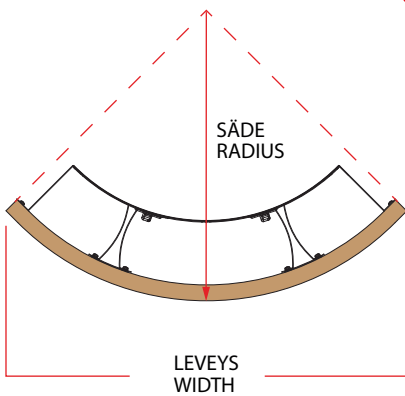

VÄÄNÄ LUKITSIMET TÄMÄN
KEHÄN YMPÄRILLE
BEND LOCKS AROUND THIS RIM

Puiset suojakaiteet saatavana
haapana (A) ja tuijana (D).

Huom: Wooden guard rails are available in
Note: Aspen (A) and Cedar (D).

MALLI MODEL	SUOJAKAITEEN KOKO GUARD RAIL SIZE		ARIES KIUKAAT ARIES HEATERS	
	HALKAIJSIA DIAMETER (mm)			
ARI-GUARD-W3	550	ARI3-45NB	ARI3-45NS	
		ARI3-60NB	ARI3-60NS	
		ARI3-75NB	ARI3-75NS	
		ARI3-90NB	ARI3-90NS	
ARI-GUARD-W6	690	ARI6-90NB	ARI6-90NS	
		ARI6-105N		
		ARI6-120N		
		ARI6-150N		
		ARI6-180N		

VÄÄNÄ LUKITSIMET TÄMÄN
KEHÄN YMPÄRILLE
BEND LOCKS AROUND THIS RIM

Puiset suojakaiteet saatavana
haapana (A) ja tuijana (D).

Huom: Wooden guard rails are available in
Note: Aspen (A) and Cedar (D).

MALLI MODEL	SUOJAKAITEEN KOKO GUARD RAIL SIZE		ARIES KIUKAAT ARIES HEATERS	
	SÄDE (mm) RADIUS	LEVEYS WIDTH		
ARI-GUARD-W3- CNR	425	635	ARI3-45NB-CNR	ARI3-45NS-CNR
			ARI3-60NB-CNR	ARI3-60NS-CNR
			ARI3-75NB-CNR	ARI3-75NS-CNR
			ARI3-90NB-CNR	ARI3-90NS-CNR