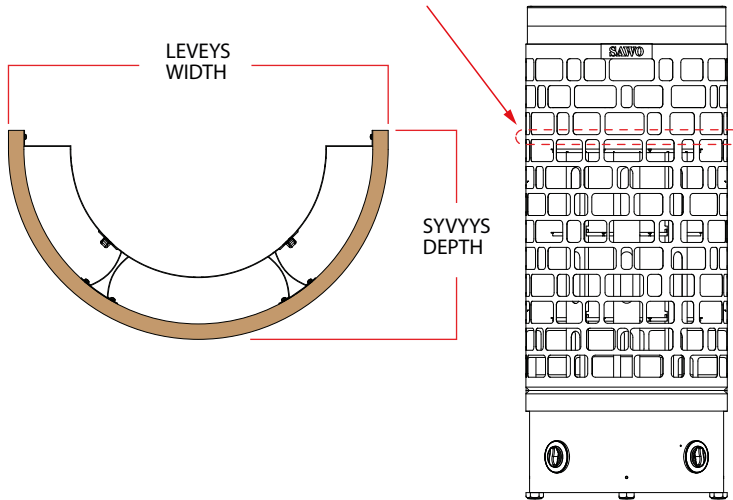

VÄÄNÄ LUKITSIMET TÄMÄN
KEHÄN YMPÄRILLE
BEND LOCKS AROUND THIS RIM

Puiset suojakaiteet saatavana
haapana (A) ja tuijana (D).

Huom: Wooden guard rails are available in
Note: Aspen (A) and Cedar (D).

MALLI MODEL	SUOJAKAITEEN KOKO GUARD RAIL SIZE		ARIES KIUKAAT ARIES HEATERS	
	HALKAIJSIA DIAMETER (mm)			
ARI-GUARD-W3	550	ARI3-45NB	ARI3-45NS	
		ARI3-60NB	ARI3-60NS	
		ARI3-75NB	ARI3-75NS	
		ARI3-90NB	ARI3-90NS	
ARI-GUARD-W6	690	ARI6-90NB	ARI6-90NS	
		ARI6-105N		
		ARI6-120N		
		ARI6-150N		
		ARI6-180N		

VÄÄNÄ LUKITSIMET TÄMÄN
KEHÄN YMPÄRILLE
BEND LOCKS AROUND THIS RIM

Puiset suojakaiteet saatavana
haapana (A) ja tuijana (D).

Huom: Wooden guard rails are available in
Note: Aspen (A) and Cedar (D).

MALLI MODEL	SUOJAKAITEEN KOKO GUARD RAIL SIZE		ARIES KIUKAAT ARIES HEATERS	
	SÄDE (mm) RADIUS	LEVEYS WIDTH		
ARI-GUARD-W3- CNR	425	635	ARI3-45NB-CNR	ARI3-45NS-CNR
			ARI3-60NB-CNR	ARI3-60NS-CNR
			ARI3-75NB-CNR	ARI3-75NS-CNR
			ARI3-90NB-CNR	ARI3-90NS-CNR

VÄÄNÄ LUKITSIMET TÄMÄN
KEHÄN YMPÄRILLE
BEND LOCKS AROUND THIS RIM

 Puiset suojakaiteet saatavana
haapana (A) ja tuijana (D).
Huom: Wooden guard rails are available in
Note: Aspen (A) and Cedar (D).

MALLI MODEL	SUOJAKAITEEN KOKO GUARD RAIL SIZE		ARIES KIUKAAT ARIES HEATERS	
	SYVYYS (mm) DEPTH	LEVEYS WIDTH		
ARI-GUARD-W3- WL	365	665	ARI3-45NB-CNR	ARI3-45NS-CNR
			ARI3-60NB-CNR	ARI3-60NS-CNR
			ARI3-75NB-CNR	ARI3-75NS-CNR
			ARI3-90NB-CNR	ARI3-90NS-CNR