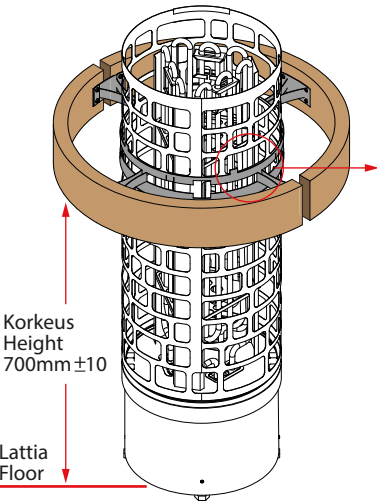

VÄÄNÄ LUKITSIMET TÄMÄN
KEHÄN YMPÄRILLE
BEND LOCKS AROUND THIS RIM

Puiset suojakaiteet saatavana
haapana (A) ja tuijana (D).

Huom: Wooden guard rails are available in
Note: Aspen (A) and Cedar (D).

MALLI MODEL	SUOJAKAITEEN KOKO GUARD RAIL SIZE		ARIES KIUKAAT ARIES HEATERS	
	HALKAIJSIA DIAMETER (mm)			
ARI-GUARD-W3	550	ARI3-45NB	ARI3-45NS	
		ARI3-60NB	ARI3-60NS	
		ARI3-75NB	ARI3-75NS	
		ARI3-90NB	ARI3-90NS	
ARI-GUARD-W6	690	ARI6-90NB	ARI6-90NS	
		ARI6-105N		
		ARI6-120N		
		ARI6-150N		
		ARI6-180N		

VÄÄNÄ LUKITSIMET TÄMÄN
KEHÄN YMPÄRILLE
BEND LOCKS AROUND THIS RIM

Puiset suojakaiteet saatavana
haapana (A) ja tuijana (D).

Huom: Wooden guard rails are available in
Note: Aspen (A) and Cedar (D).

MALLI MODEL	SUOJAKAITEEN KOKO GUARD RAIL SIZE		ARIES KIUKAAT ARIES HEATERS	
	SÄDE (mm) RADIUS	LEVEYS WIDTH		
ARI-GUARD-W3- CNR	425	635	ARI3-45NB-CNR	ARI3-45NS-CNR
			ARI3-60NB-CNR	ARI3-60NS-CNR
			ARI3-75NB-CNR	ARI3-75NS-CNR
			ARI3-90NB-CNR	ARI3-90NS-CNR