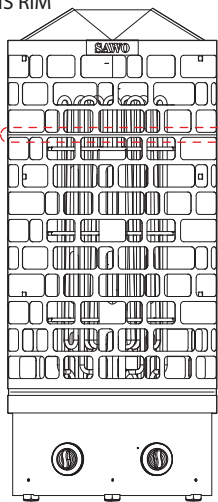

VÄÄNÄ LUKITSIMET TÄMÄN
KEHÄN YMPÄRILLE
BEND LOCKS AROUND THIS RIM

Puiset suojakaiteet saatavana
haapana (A) ja tuijana (D).

Huom: Wooden guard rails are available in
Note: Aspen (A) and Cedar (D).

MALLI MODEL	SUOJAKAITEEN KOKO GUARD RAIL SIZE		ARIES KIUKAAT ARIES HEATERS	
	HALKAIJSIA DIAMETER (mm)			
ARI-GUARD-W3	550	ARI3-45NB	ARI3-45NS	
		ARI3-60NB	ARI3-60NS	
		ARI3-75NB	ARI3-75NS	
		ARI3-90NB	ARI3-90NS	
ARI-GUARD-W6	690	ARI6-90NB	ARI6-90NS	
		ARI6-105N		
		ARI6-120N		
		ARI6-150N		
		ARI6-180N		

VÄÄNÄ LUKITSIMET TÄMÄN
KEHÄN YMPÄRILLE
BEND LOCKS AROUND THIS RIM

Puiset suojakaiteet saatavana
haapana (A) ja tuijana (D).

Huom: Wooden guard rails are available in
Note: Aspen (A) and Cedar (D).

MALLI MODEL	SUOJAKAITEEN KOKO GUARD RAIL SIZE		ARIES KIUKAAT ARIES HEATERS	
	SÄDE (mm) RADIUS	LEVEYS WIDTH		
ARI-GUARD-W3- CNR	425	635	ARI3-45NB-CNR	ARI3-45NS-CNR
			ARI3-60NB-CNR	ARI3-60NS-CNR
			ARI3-75NB-CNR	ARI3-75NS-CNR
			ARI3-90NB-CNR	ARI3-90NS-CNR