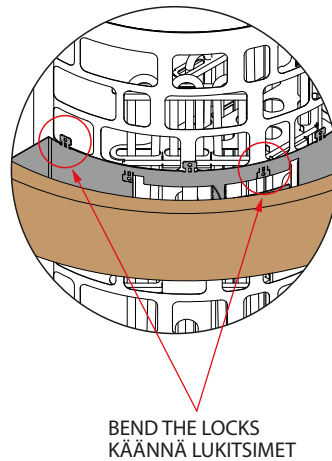

VÄÄNÄ LUKITSIMET TÄMÄN
KEHÄN YMPÄRILLE
BEND LOCKS AROUND THIS RIM

Puiset suojakaiteet saatavana
haapana (A) ja tuijana (D).

Huom: Wooden guard rails are available in
Note: Aspen (A) and Cedar (D).

MALLI MODEL	SUOJAKAITEEN KOKO GUARD RAIL SIZE		ARIES KIUKAAT ARIES HEATERS	
	SÄDE (mm) RADIUS	LEVEYS WIDTH		
ARI-GUARD-W3- CNR	425	635	ARI3-45NB-CNR	ARI3-45NS-CNR
			ARI3-60NB-CNR	ARI3-60NS-CNR
			ARI3-75NB-CNR	ARI3-75NS-CNR
			ARI3-90NB-CNR	ARI3-90NS-CNR

VÄÄNÄ LUKITSIMET TÄMÄN
KEHÄN YMPÄRILLE
BEND LOCKS AROUND THIS RIM

 Puiset suojakaiteet saatavana
haapana (A) ja tuijana (D).
Huom: Wooden guard rails are available in
Note: Aspen (A) and Cedar (D).

MALLI MODEL	SUOJAKAITEEN KOKO GUARD RAIL SIZE		ARIES KIUKAAT ARIES HEATERS	
	SYVYYS (mm) DEPTH	LEVEYS WIDTH		
ARI-GUARD-W3- WL	365	665	ARI3-45NB-CNR	ARI3-45NS-CNR
			ARI3-60NB-CNR	ARI3-60NS-CNR
			ARI3-75NB-CNR	ARI3-75NS-CNR
			ARI3-90NB-CNR	ARI3-90NS-CNR