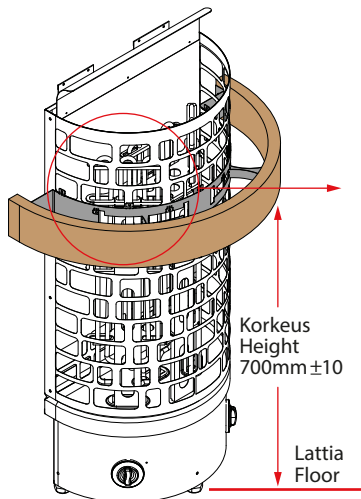

VÄÄNÄ LUKITSIMET TÄMÄN
KEHÄN YMPÄRILLE
BEND LOCKS AROUND THIS RIM

Puiset suojakaiteet saatavana
haapana (A) ja tuijana (D).

Huom: Wooden guard rails are available in
Note: Aspen (A) and Cedar (D).

MALLI MODEL	SUOJAKAITEEN KOKO GUARD RAIL SIZE		ARIES KIUKAAT ARIES HEATERS	
	HALKAIJSIA DIAMETER (mm)			
ARI-GUARD-W3	550	ARI3-45NB	ARI3-45NS	
		ARI3-60NB	ARI3-60NS	
		ARI3-75NB	ARI3-75NS	
		ARI3-90NB	ARI3-90NS	
ARI-GUARD-W6	690	ARI6-90NB	ARI6-90NS	
		ARI6-105N		
		ARI6-120N		
		ARI6-150N		
		ARI6-180N		

VÄÄNÄ LUKITSIMET TÄMÄN
KEHÄN YMPÄRILLE
BEND LOCKS AROUND THIS RIM

Puiset suojakaiteet saatavana
haapana (A) ja tuijana (D).

Huom: Wooden guard rails are available in
Note: Aspen (A) and Cedar (D).

MALLI MODEL	SUOJAKAITEEN KOKO GUARD RAIL SIZE		ARIES KIUKAAT ARIES HEATERS	
	SÄDE (mm) RADIUS	LEVEYS WIDTH		
ARI-GUARD-W3- CNR	425	635	ARI3-45NB-CNR	ARI3-45NS-CNR
			ARI3-60NB-CNR	ARI3-60NS-CNR
			ARI3-75NB-CNR	ARI3-75NS-CNR
			ARI3-90NB-CNR	ARI3-90NS-CNR

VÄÄNÄ LUKITSIMET TÄMÄN
KEHÄN YMPÄRILLE
BEND LOCKS AROUND THIS RIM

 Puiset suojakaiteet saatavana
haapana (A) ja tuijana (D).
Huom: Wooden guard rails are available in
Note: Aspen (A) and Cedar (D).

MALLI MODEL	SUOJAKAITEEN KOKO GUARD RAIL SIZE		ARIES KIUKAAT ARIES HEATERS	
	SYVYYS (mm) DEPTH	LEVEYS WIDTH		
ARI-GUARD-W3- WL	365	665	ARI3-45NB-CNR	ARI3-45NS-CNR
			ARI3-60NB-CNR	ARI3-60NS-CNR
			ARI3-75NB-CNR	ARI3-75NS-CNR
			ARI3-90NB-CNR	ARI3-90NS-CNR