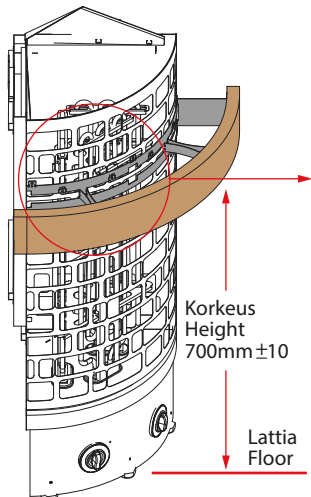

VÄÄNÄ LUKITSIMET TÄMÄN
KEHÄN YMPÄRILLE
BEND LOCKS AROUND THIS RIM

Puiset suojakaiteet saatavana
haapana (A) ja tuijana (D).

Huom: Wooden guard rails are available in
Note: Aspen (A) and Cedar (D).

MALLI MODEL	SUOJAKAITEEN KOKO GUARD RAIL SIZE		ARIES KIUKAAT ARIES HEATERS	
	HALKAIJSIA DIAMETER (mm)			
ARI-GUARD-W3	550	ARI3-45NB	ARI3-45NS	
		ARI3-60NB	ARI3-60NS	
		ARI3-75NB	ARI3-75NS	
		ARI3-90NB	ARI3-90NS	
ARI-GUARD-W6	690	ARI6-90NB	ARI6-90NS	
		ARI6-105N		
		ARI6-120N		
		ARI6-150N		
		ARI6-180N		

VÄÄNÄ LUKITSIMET TÄMÄN
KEHÄN YMPÄRILLE
BEND LOCKS AROUND THIS RIM

Puiset suojakaiteet saatavana
haapana (A) ja tuijana (D).

Huom: Wooden guard rails are available in
Note: Aspen (A) and Cedar (D).

MALLI MODEL	SUOJAKAITEEN KOKO GUARD RAIL SIZE		ARIES KIUKAAT ARIES HEATERS	
	SÄDE (mm) RADIUS	LEVEYS WIDTH		
ARI-GUARD-W3- CNR	425	635	ARI3-45NB-CNR	ARI3-45NS-CNR
			ARI3-60NB-CNR	ARI3-60NS-CNR
			ARI3-75NB-CNR	ARI3-75NS-CNR
			ARI3-90NB-CNR	ARI3-90NS-CNR