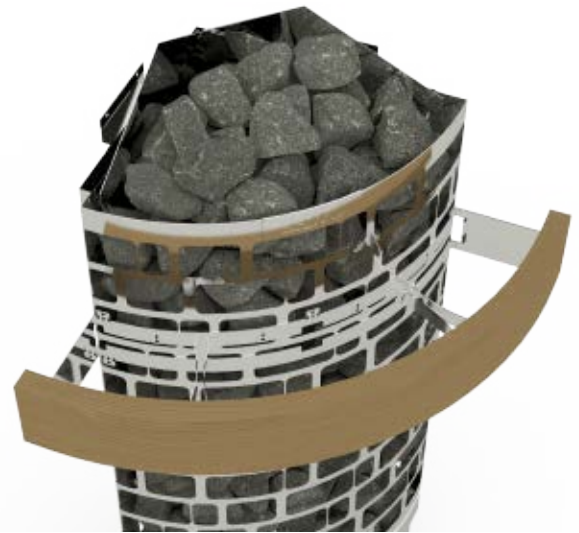

VÄÄNÄ LUKITSIMET TÄMÄN
 KEHÄN YMPÄRILLE
 BEND LOCKS AROUND THIS RIM

Puiset suojakaiteet saatavana
 haapana (A) ja tuijana (D).

Huom: Wooden guard rails are available in
 Note: Aspen (A) and Cedar (D).

BEND THE LOCKS
 KÄÄNNÄ LUKITSIMET

MALLI MODEL	SUOJAKAIteen KOKO GUARD RAIL SIZE		ARIES KIUKAAT ARIES HEATERS	
	SÄDE (mm) RADIUS	LEVEYS WIDTH		
ARI-GUARD-W3- CNR	425	635	ARI3-45NB-CNR	ARI3-45NS-CNR
			ARI3-60NB-CNR	ARI3-60NS-CNR
			ARI3-75NB-CNR	ARI3-75NS-CNR
			ARI3-90NB-CNR	ARI3-90NS-CNR