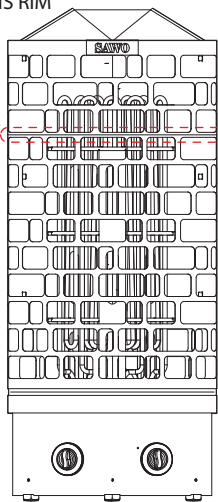

VÄÄNÄ LUKITSIMET TÄMÄN
 KEHÄN YMPÄRILLE
 BEND LOCKS AROUND THIS RIM

Puiset suojakaiteet saatavana
 haapana (A) ja tuijana (D).

Huom: Wooden guard rails are available in
 Note: Aspen (A) and Cedar (D).

BEND THE LOCKS
 KÄÄNNÄ LUKITSIMET

MALLI MODEL	SUOJAKAIteen KOKO GUARD RAIL SIZE		ARIES KIUKAAT ARIES HEATERS	
	SÄDE (mm) RADIUS	LEVEYS WIDTH		
ARI-GUARD-W3- CNR	425	635	ARI3-45NB-CNR	ARI3-45NS-CNR
			ARI3-60NB-CNR	ARI3-60NS-CNR
			ARI3-75NB-CNR	ARI3-75NS-CNR
			ARI3-90NB-CNR	ARI3-90NS-CNR