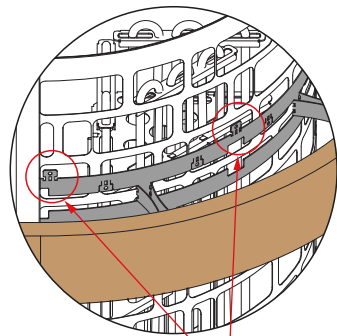

VÄÄNÄ LUKITSIMET TÄMÄN
 KEHÄN YMPÄRILLE
 BEND LOCKS AROUND THIS RIM

Puiset suojakaiteet saatavana
 haapana (A) ja tuijana (D).

Huom: Wooden guard rails are available in
 Note: Aspen (A) and Cedar (D).

BEND THE LOCKS
 KÄÄNNÄ LUKITSIMET

MALLI MODEL	SUOJAKAIteen KOKO GUARD RAIL SIZE		ARIES KIUKAAT ARIES HEATERS	
	SÄDE (mm) RADIUS	LEVEYS WIDTH		
ARI-GUARD-W3- CNR	425	635	ARI3-45NB-CNR	ARI3-45NS-CNR
			ARI3-60NB-CNR	ARI3-60NS-CNR
			ARI3-75NB-CNR	ARI3-75NS-CNR
			ARI3-90NB-CNR	ARI3-90NS-CNR