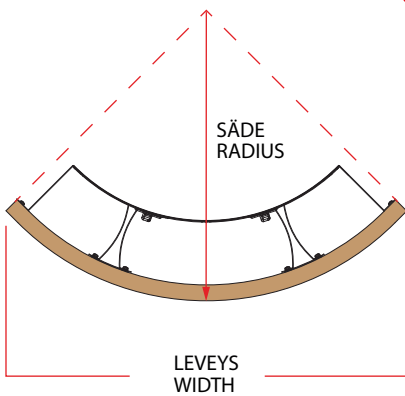

VÄÄNÄ LUKITSIMET TÄMÄN
 KEHÄN YMPÄRILLE
 BEND LOCKS AROUND THIS RIM

Puiset suojakaiteet saatavana
 haapana (A) ja tuijana (D).

Huom: Wooden guard rails are available in
 Note: Aspen (A) and Cedar (D).

BEND THE LOCKS
 KÄÄNNÄ LUKITSIMET

MALLI MODEL	SUOJAKAIteen KOKO GUARD RAIL SIZE		ARIES KIUKAAT ARIES HEATERS	
	SÄDE (mm) RADIUS	LEVEYS WIDTH		
ARI-GUARD-W3- CNR	425	635	ARI3-45NB-CNR	ARI3-45NS-CNR
			ARI3-60NB-CNR	ARI3-60NS-CNR
			ARI3-75NB-CNR	ARI3-75NS-CNR
			ARI3-90NB-CNR	ARI3-90NS-CNR