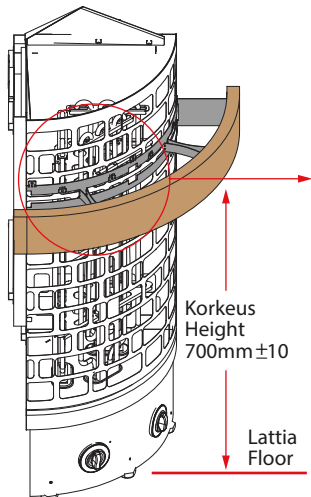

VÄÄNÄ LUKITSIMET TÄMÄN
 KEHÄN YMPÄRILLE
 BEND LOCKS AROUND THIS RIM

Puiset suojakaiteet saatavana
 haapana (A) ja tuijana (D).

Huom: Wooden guard rails are available in
 Note: Aspen (A) and Cedar (D).

BEND THE LOCKS
 KÄÄNNÄ LUKITSIMET

MALLI MODEL	SUOJAKAIteen KOKO GUARD RAIL SIZE		ARIES KIUKAAT ARIES HEATERS	
	SÄDE (mm) RADIUS	LEVEYS WIDTH		
ARI-GUARD-W3- CNR	425	635	ARI3-45NB-CNR	ARI3-45NS-CNR
			ARI3-60NB-CNR	ARI3-60NS-CNR
			ARI3-75NB-CNR	ARI3-75NS-CNR
			ARI3-90NB-CNR	ARI3-90NS-CNR