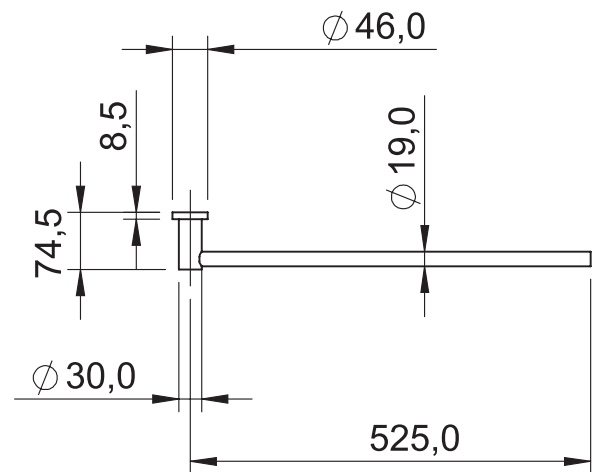

Cozied M1 Air

Colour:	Art. No:	RSK:
Original	15701	8920660
Sand	15702	8920661
Amber	15703	8920662
Shadow	15704	8920663
Champagne	15707	8920707
Classic	15705	8920664
Black	15706	8920665