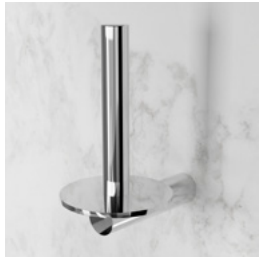

Original

Sand

Amber

Shadow

Champagne

Classic

Black

Spare Paper Holder Style

SV

Extra toalettpappershållare i modern design. Perfekt för att hålla toalettpappersrullar lättillgängliga. | Tillverkad i rostfritt stål.

NO

Ekstra toalettpapirholder i moderne design. Perfekt for å holde toalettpapirruller lett tilgjengelige. | Laget i rustfritt stål.

DK

Ekstra toilet papirholder i moderne design. Perfekt design, der holder toilet papirrulleme let tilgængelige. | Fremstillet i rustfrit stål.

FI

WC-paperirullien lisäteline, jossa moderni design. Täydellinen WC-paperirullien säilyttämiseen helposti saatavilla. | Valmistettu ruostumattomasta teräksestä.

NL

Extra toilethouder in een modern design. Ideaal voor makkelijk bereikbare rollen toiletpapier. | Gemaakt van roestvrij staal