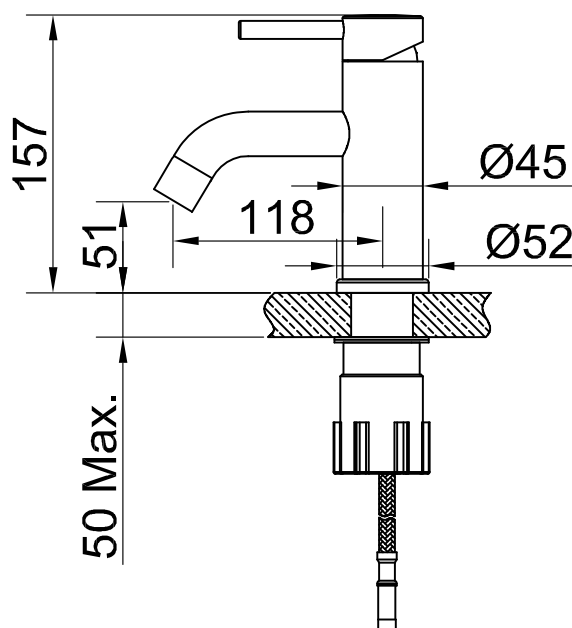

Wave Classic

Art no: 10009 **RSK:** 8276077