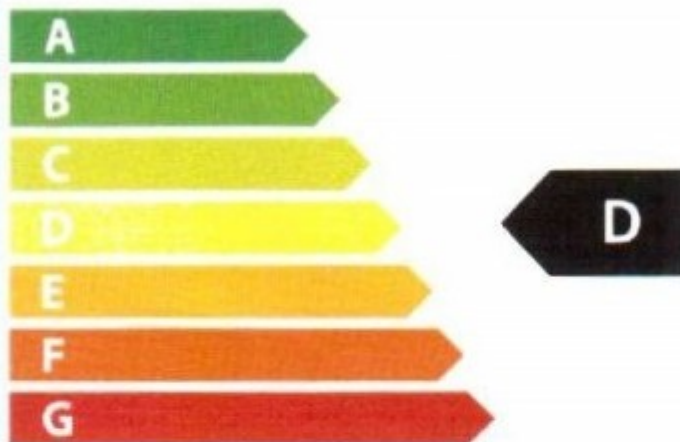

ENERG
енергия · ενεργεια

Y IJA
IE IA

SCHLOSSER

Classico 50 inox

97,6
kWh/annum

ABCDEF**G**

ABCDEFG

ABC**D**EFG

59/65
dB

65/2014