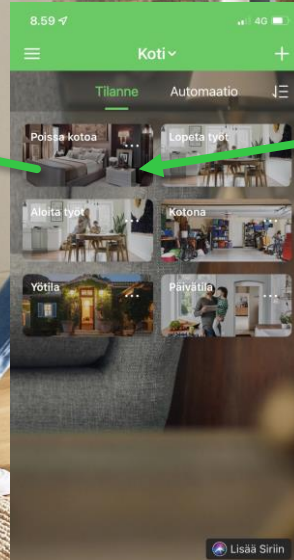

"Poissa kotoa"-tila sulkee käyttämättömiksi jäävät pistokkeet.

HUOM "Tilanne" täytyy luoda järjestelmään erikseen

Langattomaan painikkeeseen on asetettu näppäimeen tila "Poissa kotoa".

Näin tila on helppo kytkeä päälle ilman matkapuhelinta kotoa lähtiessä.