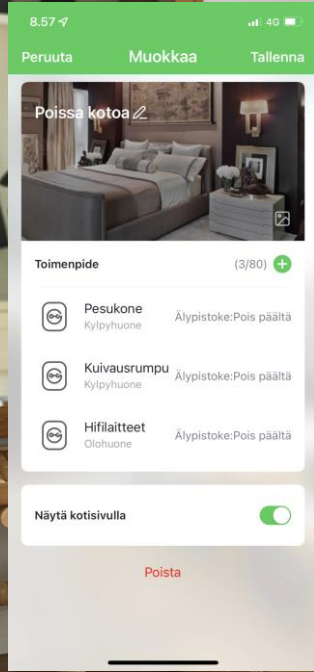

Wiser tarjoaa kattavat ominaisuudet

Etäkäyttö

Kodin valvonta mistä tahansa, tuo mielenrauhaa

Ääniohjaus

Kun kädet ovat täynnä, ääniohjaus auttaa ohjaamaan kodin toimintoja

Tilanteet

Esiasetetut tilanteet mahdollistavat nopeat muutokset kodin oloihin

Automaatio

Automaatio helpottaa jokapäiväisten asioiden kanssa

Notifikaatiot

Ilmoitukset havaituista poikkeavuuksista kuten liikkeestä tai vesivuodoista kun kukaan ei ole kotona

Esimerkki tilanteesta ja sen käytöstä

"Poissa kotoa"-tila sulkee käyttämättömiksi jäävät pistokkeet.

HUOM "Tilanne" täytyy luoda järjestelmään erikseen

Langattomaan painikkeeseen on asetettu näppäimeen tila "Poissa kotoa".

Näin tila on helppo kytkeä päälle ilman matkapuhelinta kotoa lähtiessä.