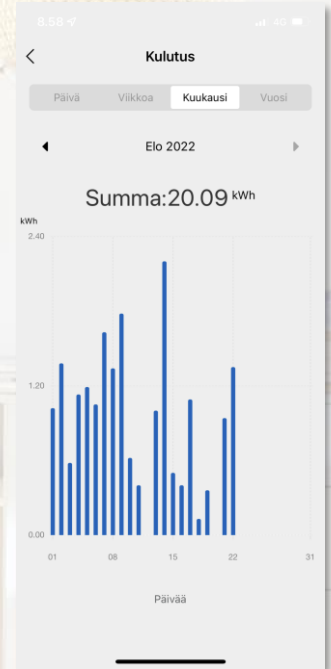

Wiser Sähkösäästöpaketti

1. Seuraat helposti yksittäisten sähköyöppöjen (esimerkiksi turhaan valmiustilassa olevien viihdelaitteiden energiankulutusta)
2. Voit automatisoida laitteet menemään pois päältä kun niitä ei käytetä
3. Sammutat laitteet näppärästi langattomasta painikkeesta kun lähdet kotoa
4. 16A FI-hyväksytyt Wiser-älypistokkeet ovat turvallisia käyttää kaikkien sähkölaitteiden kanssa
5. Wiser-järjestelmä on maksuton käyttää ja helposti päivitettävissä laajemmaksi
6. Käyttöön tarvitaan iOS/Android-puhelin, käyttäjätili sekä Wiser by SE sovellus