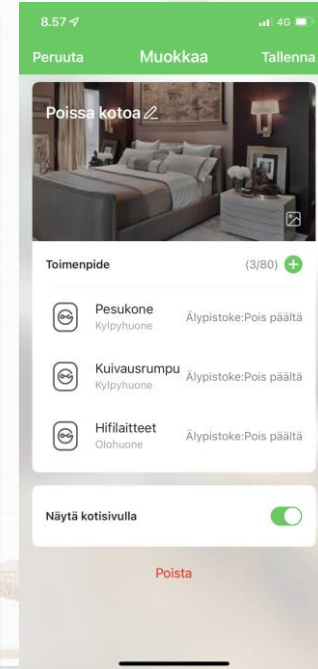

Wiser Sähkösäästöpaketti

1. Seuraat helposti yksittäisten sähköyöppöjen (esimerkiksi turhaan valmiustilassa olevien viihdelaitteiden energiankulutusta)
2. Voit automatisoida laitteet menemään pois päältä kun niitä ei käytetä
3. Sammutat laitteet näppärästi langattomasta painikkeesta kun lähdet kotoa
4. 16A FI-hyväksytyt Wiser-älypistokkeet ovat turvallisia käyttää kaikkien sähkölaitteiden kanssa
5. Wiser-järjestelmä on maksuton käyttää ja helposti päivitettävissä laajemmaksi
6. Käyttöön tarvitaan iOS/Android-puhelin, käyttäjätili sekä Wiser by SE sovellus