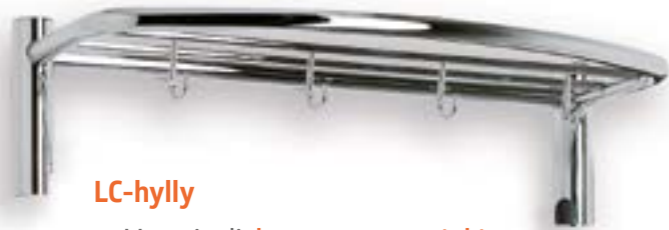

Kuivaimiin sopivat lisävarusteet on mainittu kunkin mallin kohdalla. Lisävarusteiden tiedot löydät esitteen sivuilta 22 ja 23.

Hyllyt

LC-hylly

- Materiaali: **kromattu messinki**
- Hylly asennetaan nostamalla se kuivaimen pystyputkien päälle
- Lisää kuivaimen korkeutta 90 mm
- Hyllyssä on neljä kiinteää ripustuskoukkuja
- Syvyys 277 mm