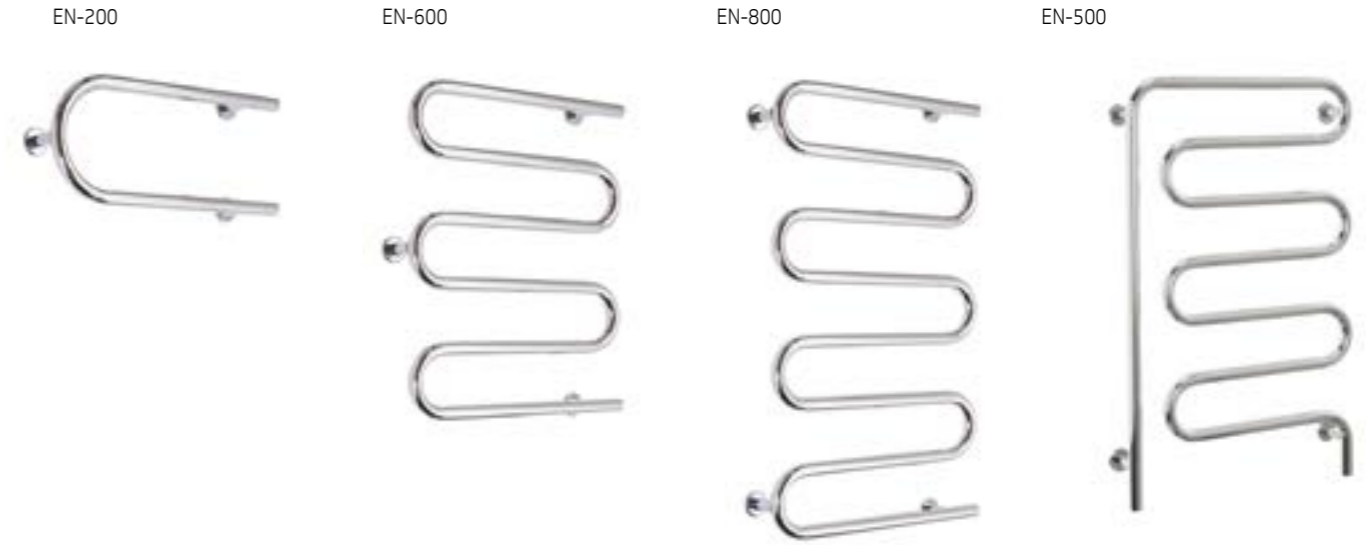

Vesikiertoiset EN-mallit

Malli	Liitäntäväli	Korkeus	Leveys	Syvyys	Teho	Ovh	Lisävarusteet ja -tiedot
EN-200 rst	200	250	500	88	38 W	90,00 €	
EN-600 rst	600	650	500	88	115 W	227,00 €	VTT-testausseoste nro VTT-S-04300-14
EN-800 rst	850	900	500	88	155 W	293,00 €	
EN-500 rst	500	870	528	88	160 W	265,00 €	ilmausruuvi yläputkessa