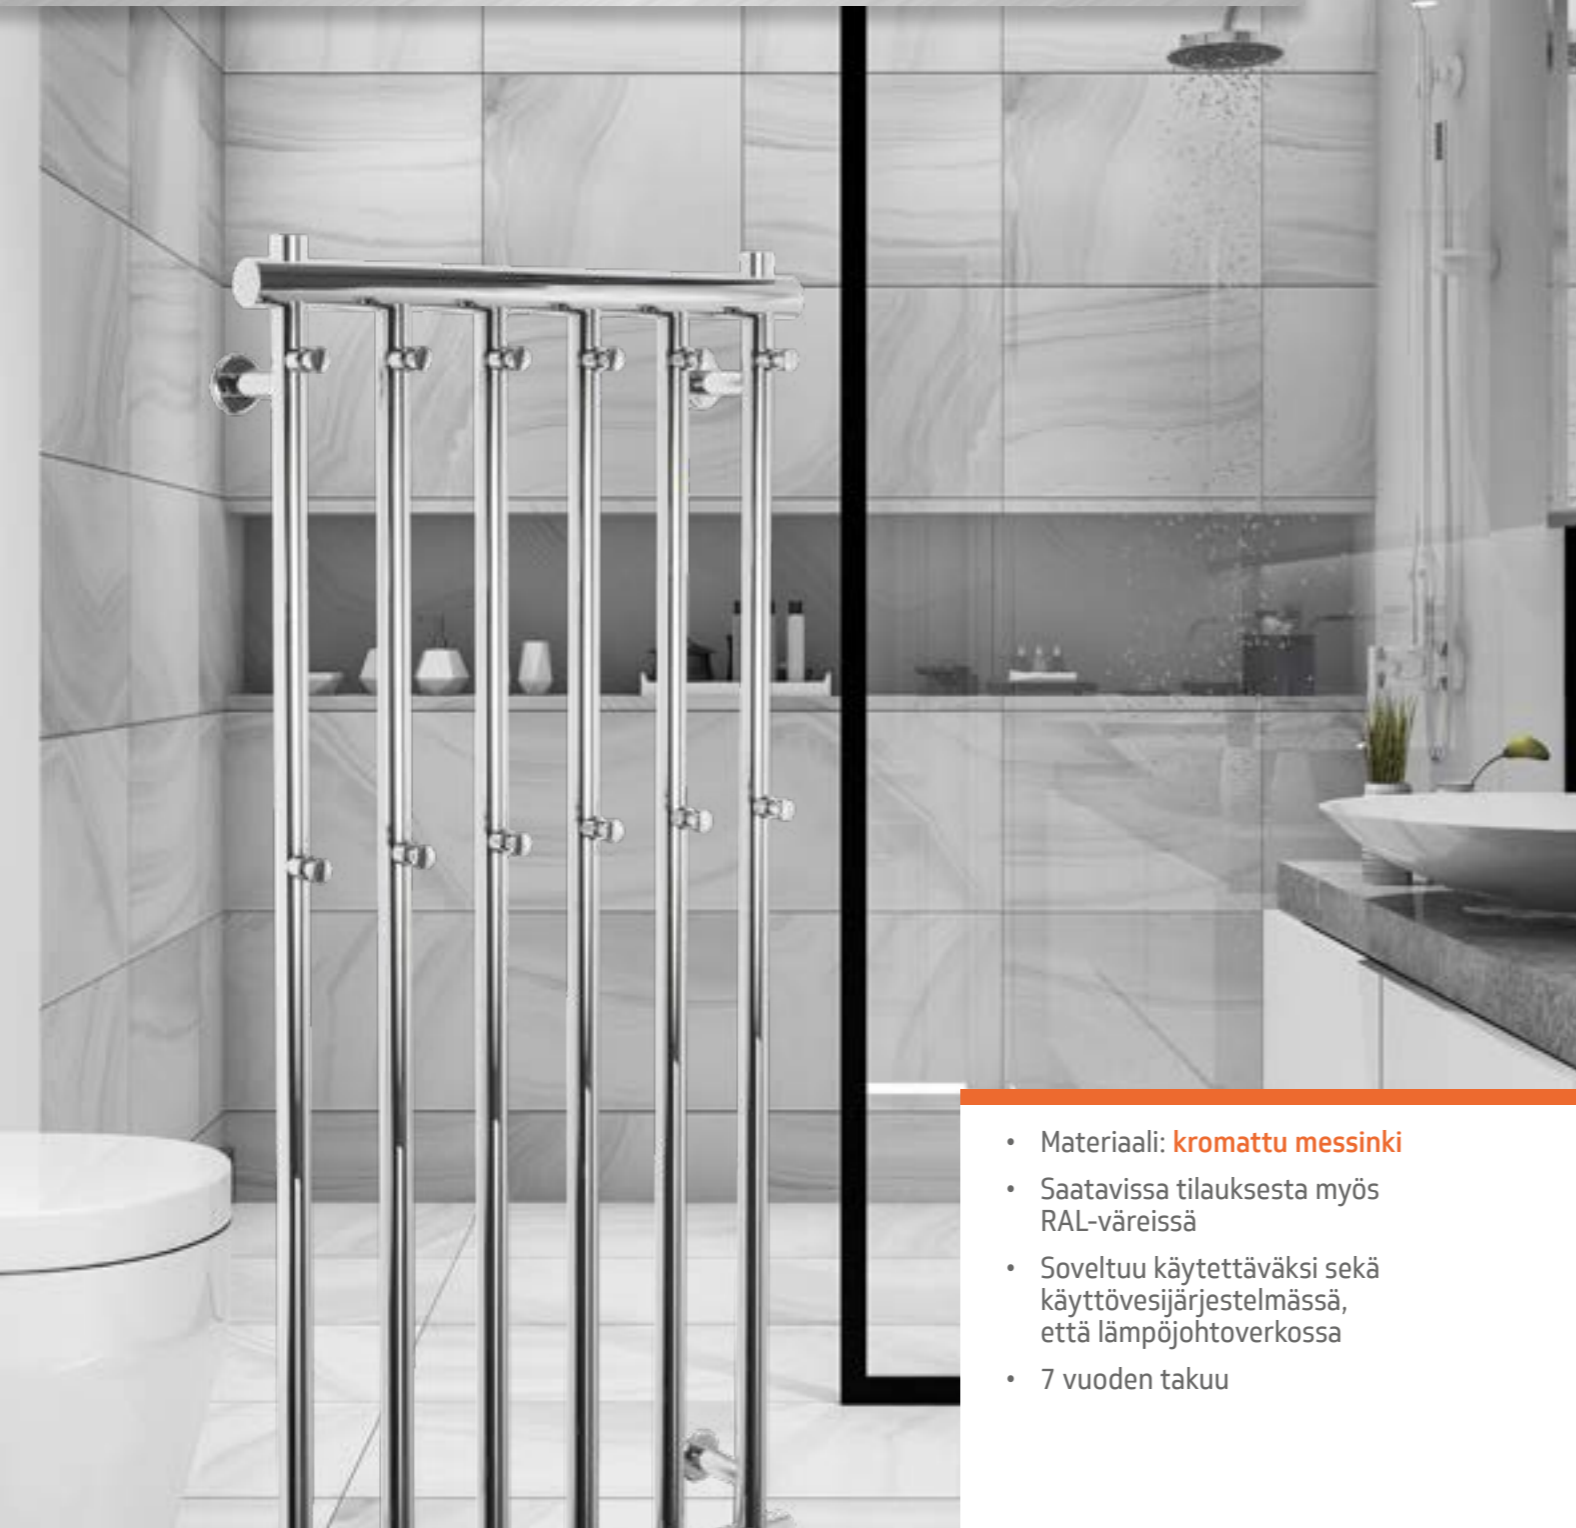

LC-, LCS-, LSS-, LV- ja SEN-kuivaimet

LV-6/500

- Materiaali: **kromattu messinki**
- Saatavissa tilauksesta myös RAL-väreissä
- Soveltuu käytettäväksi sekä käyttövesijärjestelmässä, että lämpöjohtoverkossa
- 7 vuoden takuu