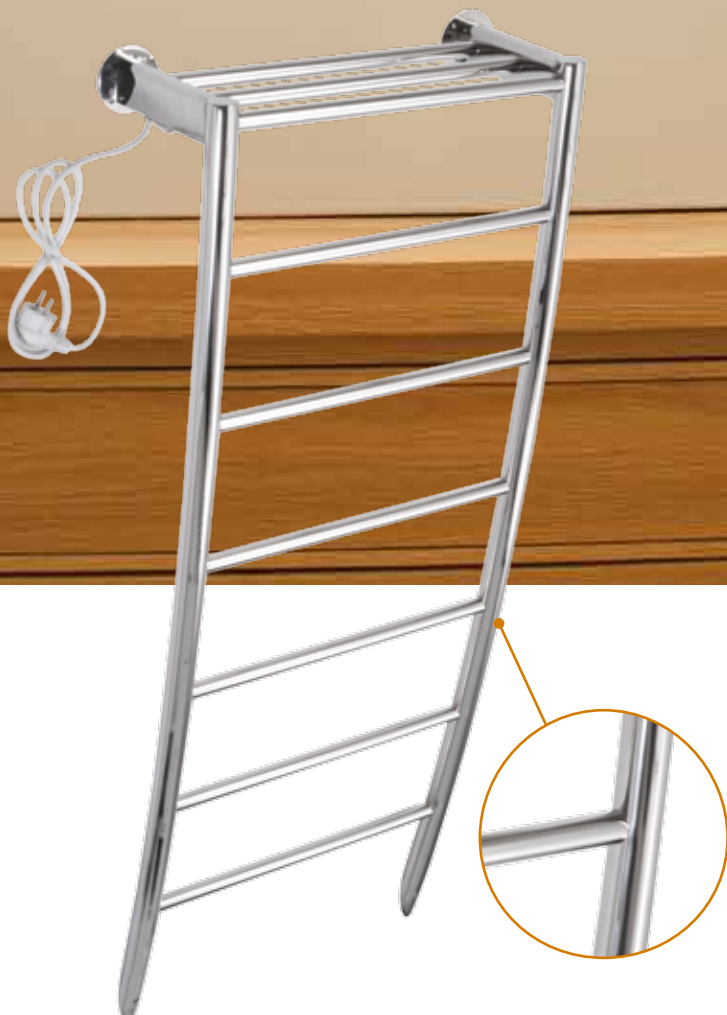

Sähkötoimiset kuivaimet

BLG-kuivaimet

- Materiaali: **kiillotettu ruostumaton teräs**
- Kytettävissä myös kiinteään asennukseen
- Kuivain voidaan myös kääntää ylösalaisin, jolloin sähköliitäntä tulee kuivaimen yläosaan

XY-kuivaimet

- Materiaali: **kiillotettu ruostumaton teräs**
- Kytettävissä myös kiinteään asennukseen
- Myös kiinteään hyllyn vaakaputket lämpenevät

XO-kuivaimet

- Materiaali: **harjattu ruostumaton teräs (neliöputki)**
- Kytettävissä myös kiinteään asennukseen
- Kuivain voidaan myös kääntää ylösalaisin, jolloin sähköliitäntä tulee kuivaimen yläosaan

Kuivaimet ovat roiskevesitiiviitä (luokka IP 34)

Saatavana sekä oikea- että vasenkätisinä, kätisyys määritellään alapuolen mukaan

Pistotulppajohdon pituus n. 1,2 m

Vuoden takuu