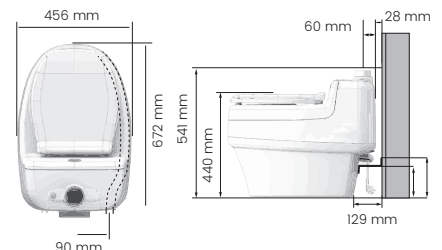

Liitännät:

Menoilmaputki: Ø75 mm
Virtsaletki: Ø32 mm

Kaikki sähkötuotteemme ovat CE-merkittyjä.

Lisätietoa tuotteistamme löytyy verkkosivuiltamme osoitteesta www.separett.fi

Separett®
Waterless toilets