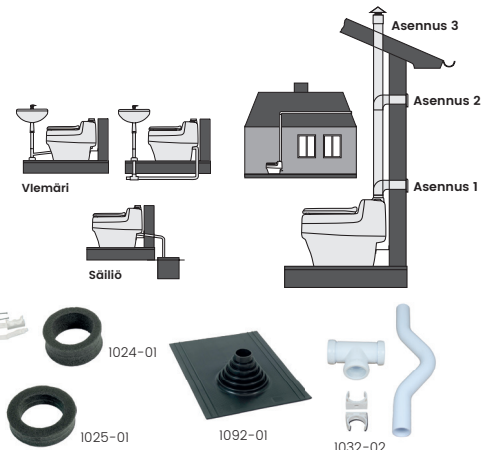

Käymälän toimitukseen sisältyvät tarvittavat osat asennustavan 1 mukaiseen asennukseen.

Nämä tarvikkeet

Asennus 1:

- Asennussarja (sisältyy toimitukseen)

Asennus 2:

- 1020-03 Tuuletusputkipaketti

Asennus 3:

- 1020-03 Tuuletusputkipaketti
- 1092-01 Katon läpiviennitiivistys (Tiili/huopakatolle)

Mikäli tuuletusputki yhdistetään olemassa olevaan halkaisijaltaan pienempään putkeen:

- 1024-01 Tuuletusputken soviterengas (75 -> 55 mm)

Mikäli tuuletusputki yhdistetään olemassa olevaan halkaisijaltaan suurempaan putkeen:

- 1025-01 Tuuletusputken soviterengas (110 -> 75 mm)

Viemäriin yhdistettäessä

- 1032-02 Virtsanpoistoputken viemäriiliitos Ø40-32 mm

Liitännät:

Menoilmaputki: Ø75 mm
Virtsaletki: Ø32 mm

Kaikki sähkötuotteemme ovat CE-merkittyjä.

Lisätietoa tuotteistamme löytyy verkkosivuiltamme osoitteesta www.separett.fi

Separett®
Waterless toilets