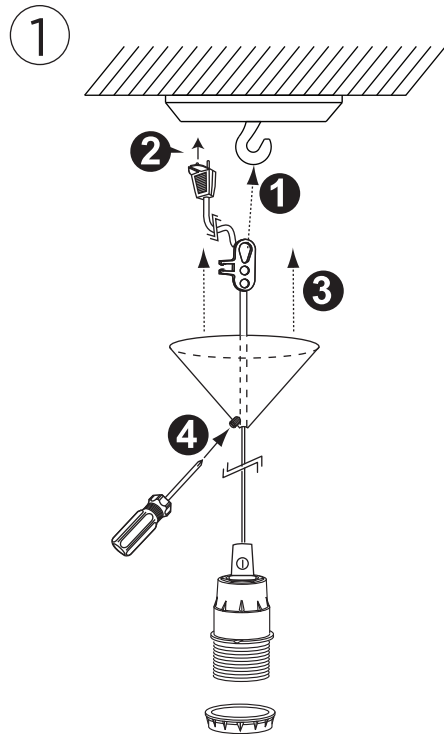

# JUZEN

Riippuvalaisin / Takarmatur / Hanging lamp

Tuote / Prod.: JUZK  
Ø 24 cm x 50 cm  
□ 220V-240V-50/60Hz E27  
Max. 40W E14

E14 Max. 40W