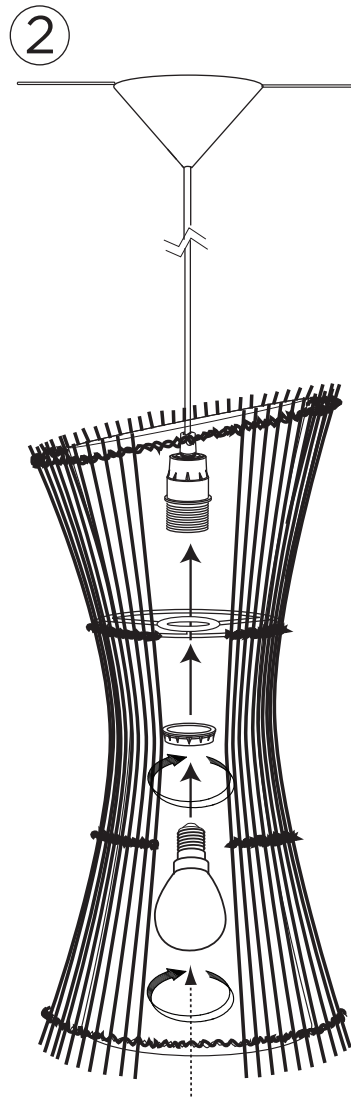

# JUZEN

Riippuvalaisin / Takarmatur / Hanging lamp

Tuote / Prod.: JUZK  
Ø 24 cm x 50 cm  
□ 220V-240V-50/60Hz E27  
Max. 40W E14

E14 Max. 40W