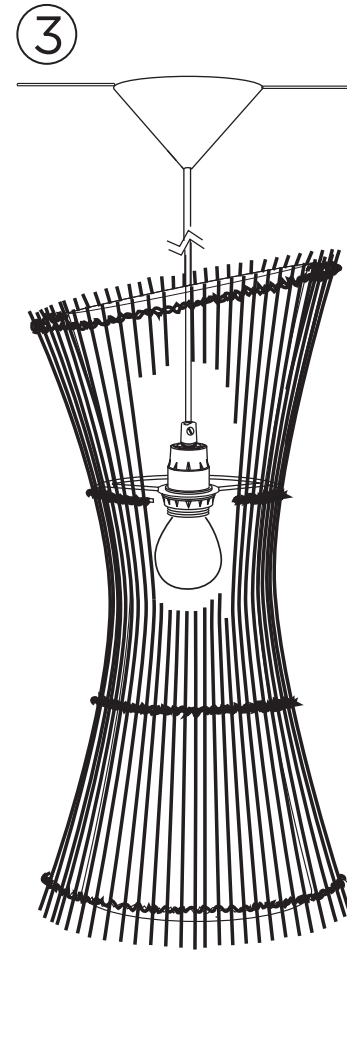

# JUZEN

Riippuvalaisin / Takarmatur / Hanging lamp

Tuote / Prod.: JUZK  
Ø 24 cm x 50 cm  
□ 220V-240V-50/60Hz E27  
Max. 40W E14

E14 Max. 40W