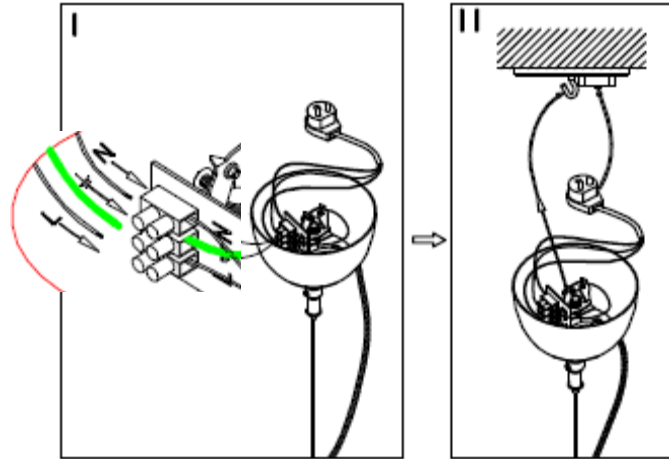

4200570 Bellissimo

S  
Montera lampan enligt skissen.  
E27 MAX60W

D  
Montieren Sie die Lampe laut Skizze.  
E27 MAX60W

F  
Montez la lampe conformément au  
croquis.  
E27 MAX60W

I  
Montare la luce del diagramma  
E27 MAX60W

N  
Monter lampen i henhold til skissen.  
E27 MAX60W

SF  
Kiinnitä lampu alla olevan piirroksen  
mukaan.  
E27 MAX60W

EN  
Assembly the lamp according to the  
sketch  
E27 MAX60W

**E27 1 x MAX 60W**