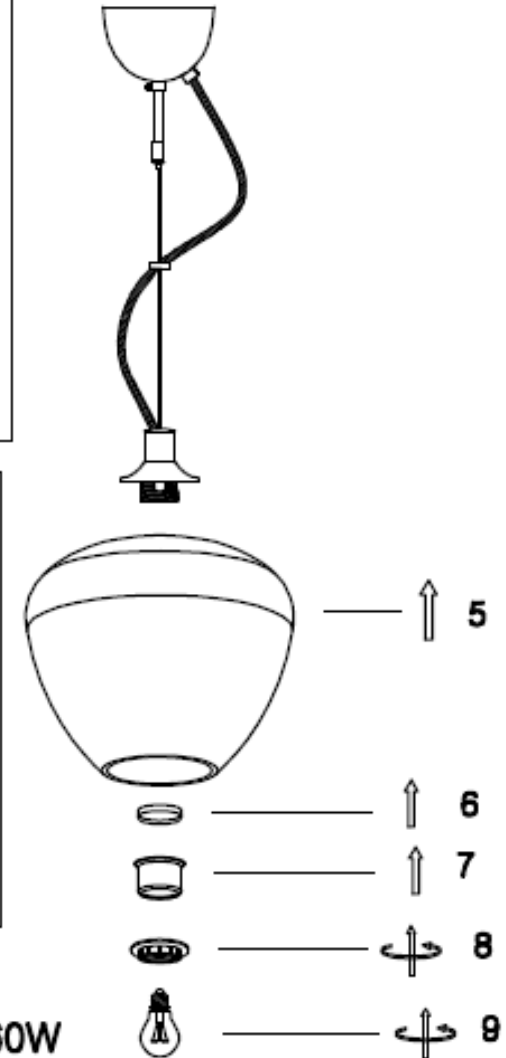

4200570 Bellissimo

S  
Montera lampan enligt skissen.  
E27 MAX60W

D  
Montieren Sie die Lampe laut Skizze.  
E27 MAX60W

F  
Montez la lampe conformément au  
croquis.  
E27 MAX60W

I  
Montare la luce del diagramma  
E27 MAX60W

N  
Monter lampen i henhold til skissen.  
E27 MAX60W

SF  
Kiinnitä lampu alla olevan piirroksen  
mukaan.  
E27 MAX60W

EN  
Assembly the lamp according to the  
sketch  
E27 MAX60W

**E27 1 x MAX 60W**