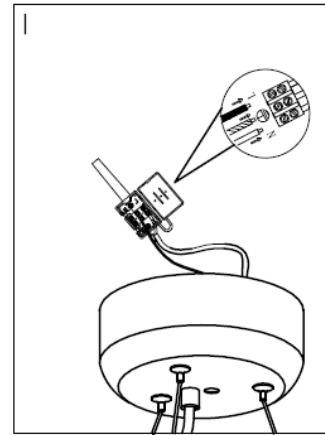

4201310 Gross Giant

8xE27 MAX40W

S
Montera lampan enligt skissen.

D
Montieren Sie die Leuchte laut Skizze.

F
Montez la lampe conformément au croquis.

I
Montare la luce del diagramma

N
Monter lampen i henhold til skissen.

SF
Kiinnitä lamppu alla olevan piirroksen mukaan.

EN
Assembly the lamp according to the sketch

NO	NO	QTY	NO	NO	QTY
a		55	d		6
b		36	e		12
c		1			