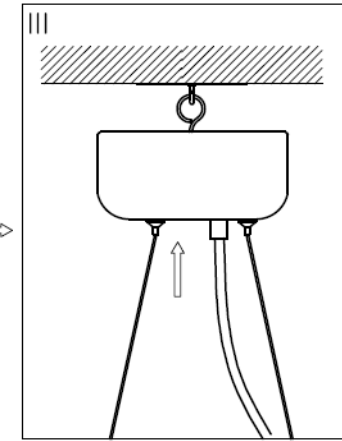

4201310 Gross Giant

8xE27 MAX40W

S
Montera lampan enligt skissen.

D
Montieren Sie die Leuchte laut Skizze.

F
Montez la lampe conformément au croquis.

I
Montare la luce del diagramma

N
Monter lampen i henhold til skissen.

SF
Kiinnitä lamppu alla olevan piirroksen mukaan.

EN
Assembly the lamp according to the sketch

NO	NO	QTY	NO	NO	QTY
a		55	d		6
b		36	e		12
c		1			