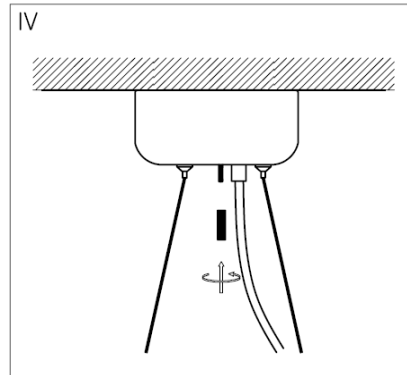

4201310 Gross Giant

8xE27 MAX40W

S
Montera lampan enligt skissen.

D
Montieren Sie die Leuchte laut Skizze.

F
Montez la lampe conformément au croquis.

I
Montare la luce del diagramma

N
Monter lampen i henhold til skissen.

SF
Kiinnitä lamppu alla olevan piirroksen mukaan.

EN
Assembly the lamp according to the sketch

NO	NO	QTY	NO	NO	QTY
a		55	d		6
b		36	e		12
c		1			