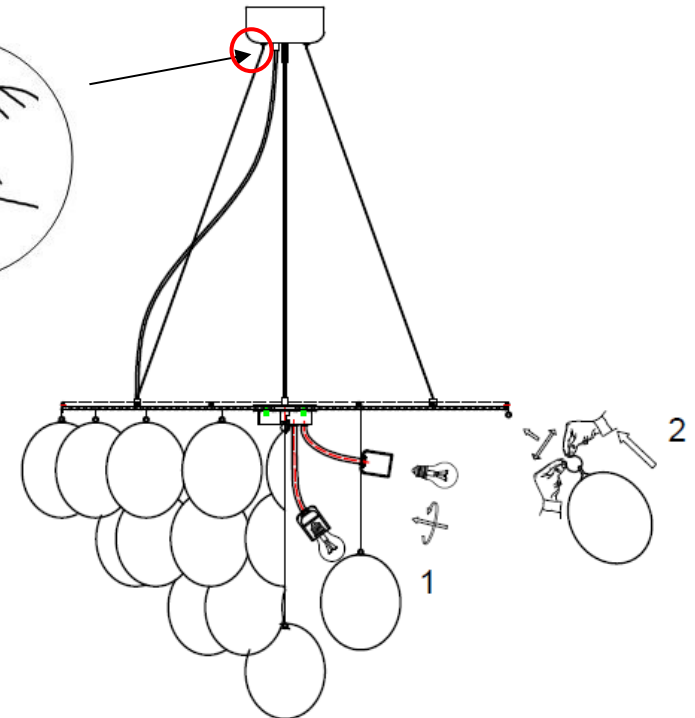

4201310 Gross Giant

8xE27 MAX40W

S
Montera lampan enligt skissen.

D
Montieren Sie die Leuchte laut Skizze.

F
Montez la lampe conformément au croquis.

I
Montare la luce del diagramma

N
Monter lampen i henhold til skissen.

SF
Kiinnitä lamppu alla olevan piirroksen mukaan.

EN
Assembly the lamp according to the sketch

NO	NO	QTY	NO	NO	QTY
a		55	d		6
b		36	e		12
c		1			