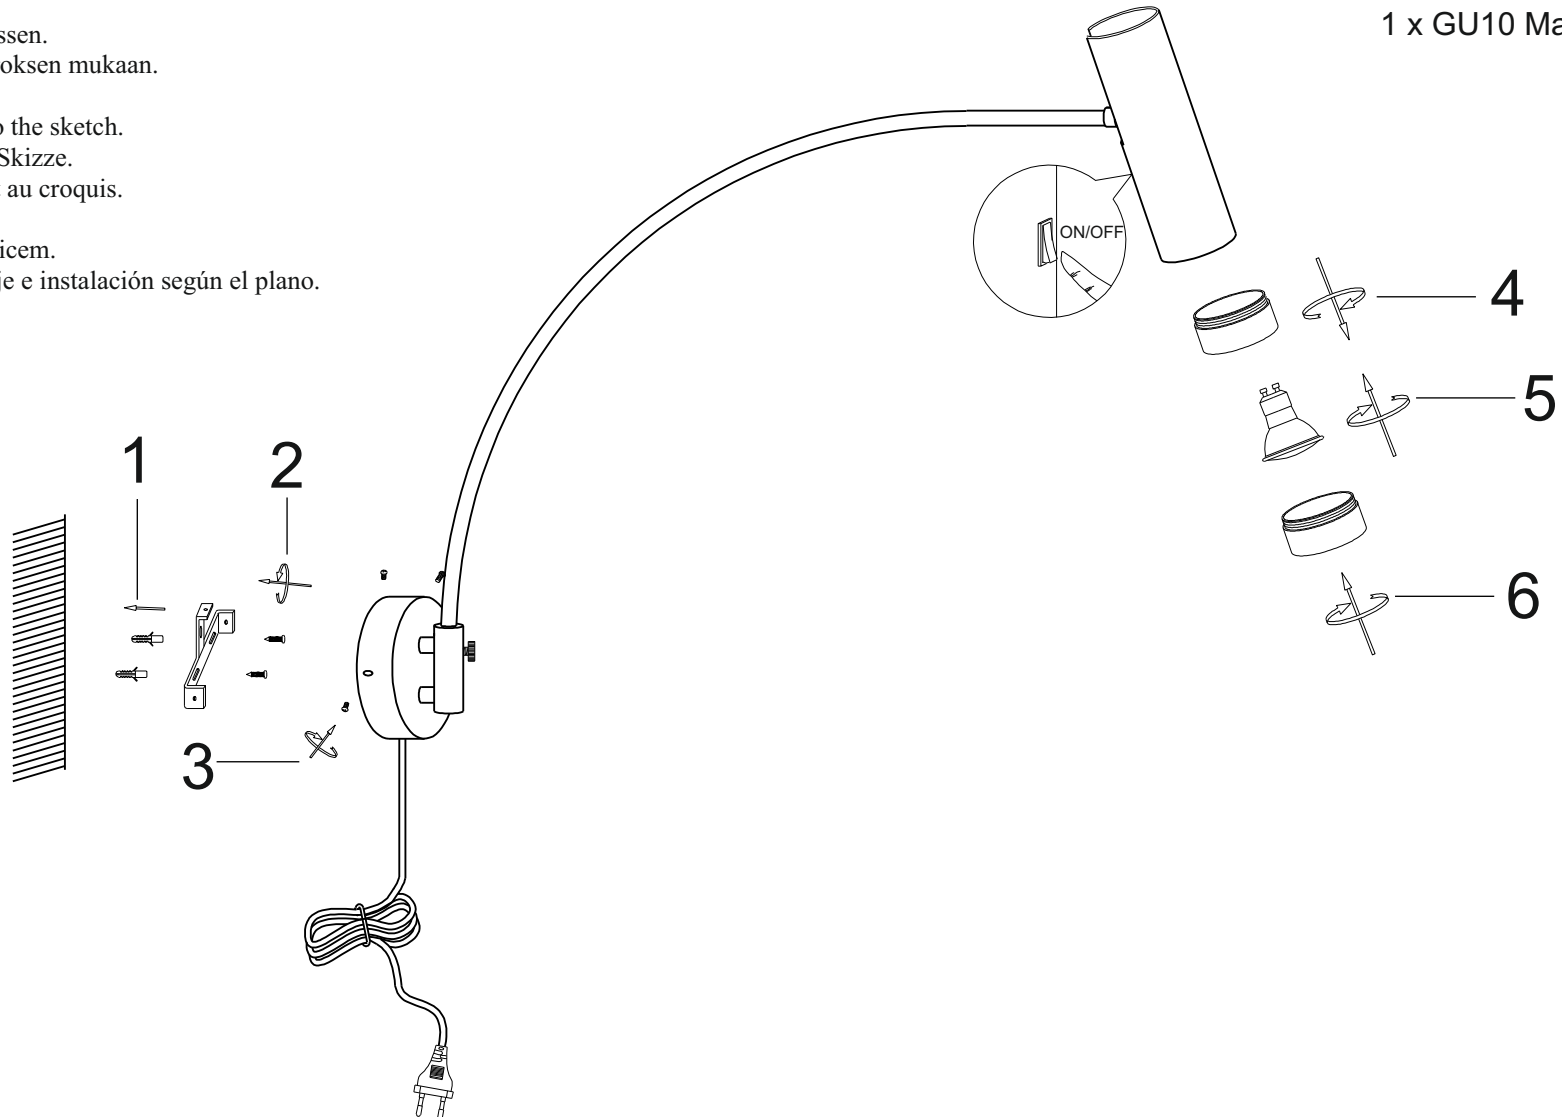

4300520 - PULS XL

- S** Montera lampan enligt skissen.
N Monter lampan i henhold til skissen.
SF Kiinnitä lamppu alla olevan piirroksen mukaan.

- EN** Assemble the lamp according to the sketch.
D Montieren Sie die Leuchte laut Skizze.
F Montez la lampe conformément au croquis.
I Montare la luce del diagramma.

- PL** Zamontuj lampę zgodnie ze szkicem.
ES Siga las instrucciones de montaje e instalación según el plano.

1 x GU10 Max 5W LED

byrydens.com