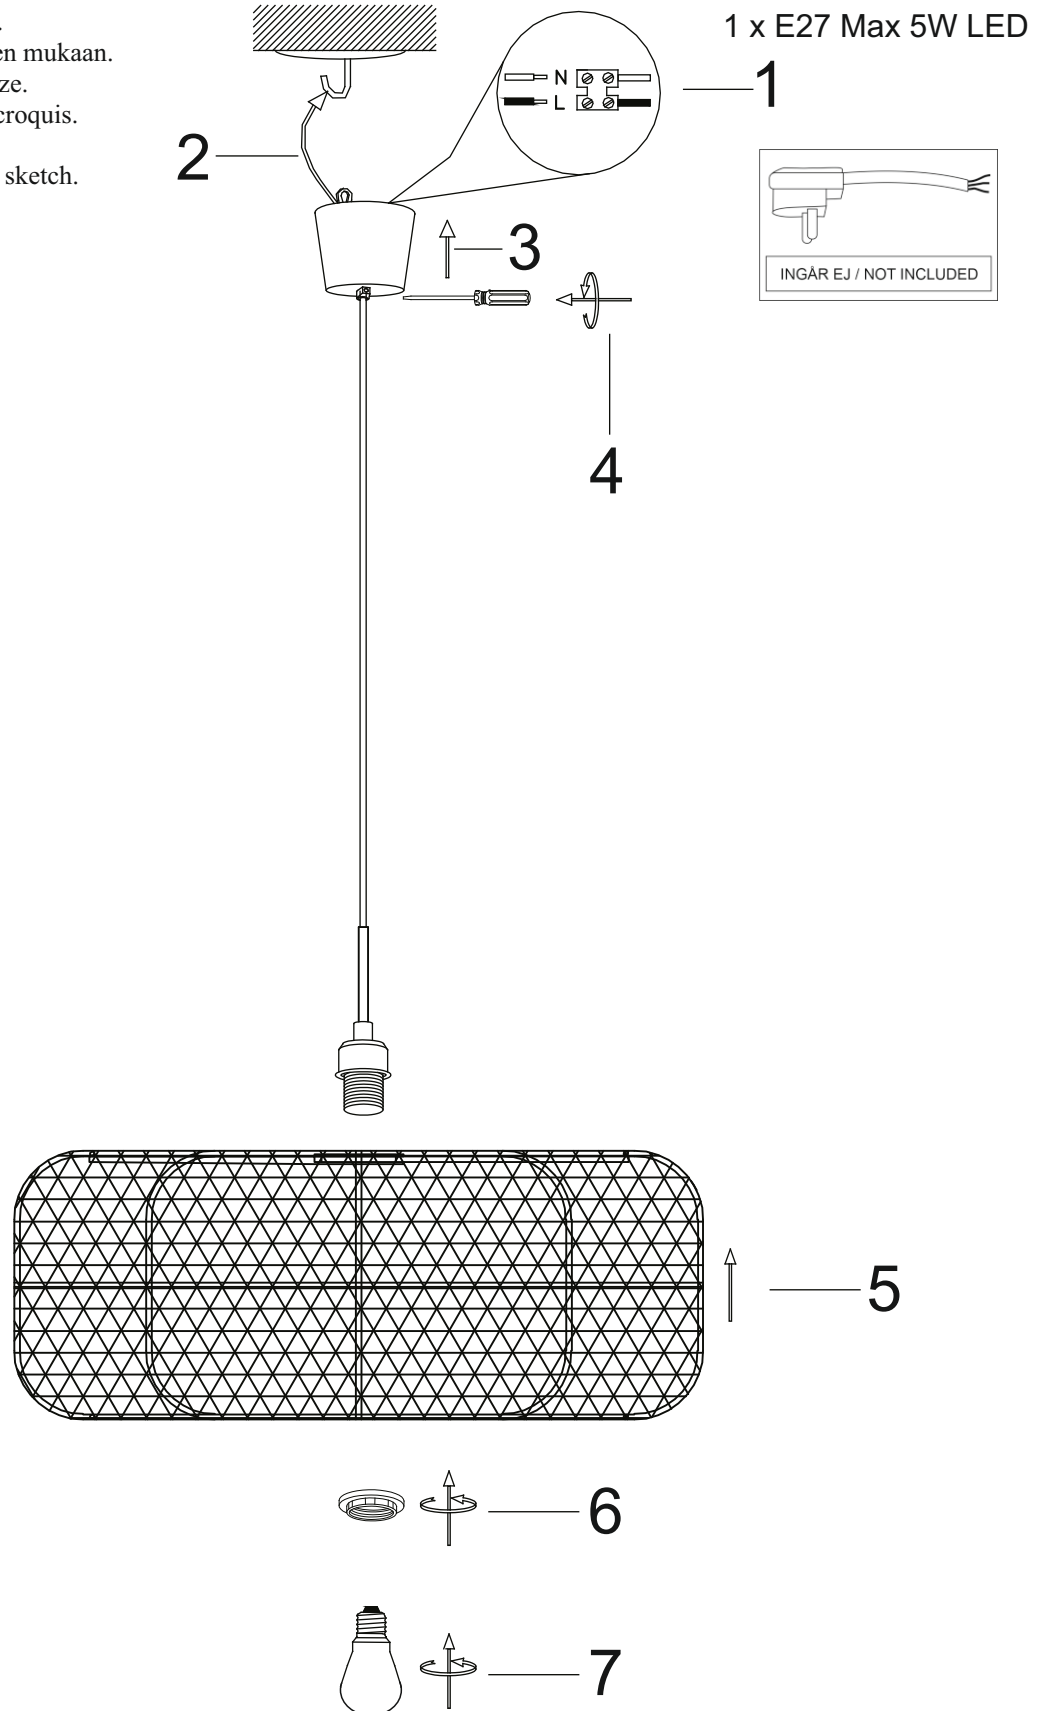

4201960 - AIRA

- S Montera lampan enligt skissen.
- N Monter lampan i henhold til skissen.
- SF Kiinnitä lamppu alla olevan piirroksen mukaan.
- D Montieren Sie die Leuchte laut Skizze.
- F Montez la lampe conformément au croquis.
- I Montare la luce del diagramma.
- EN Assembly the lamp according to the sketch.