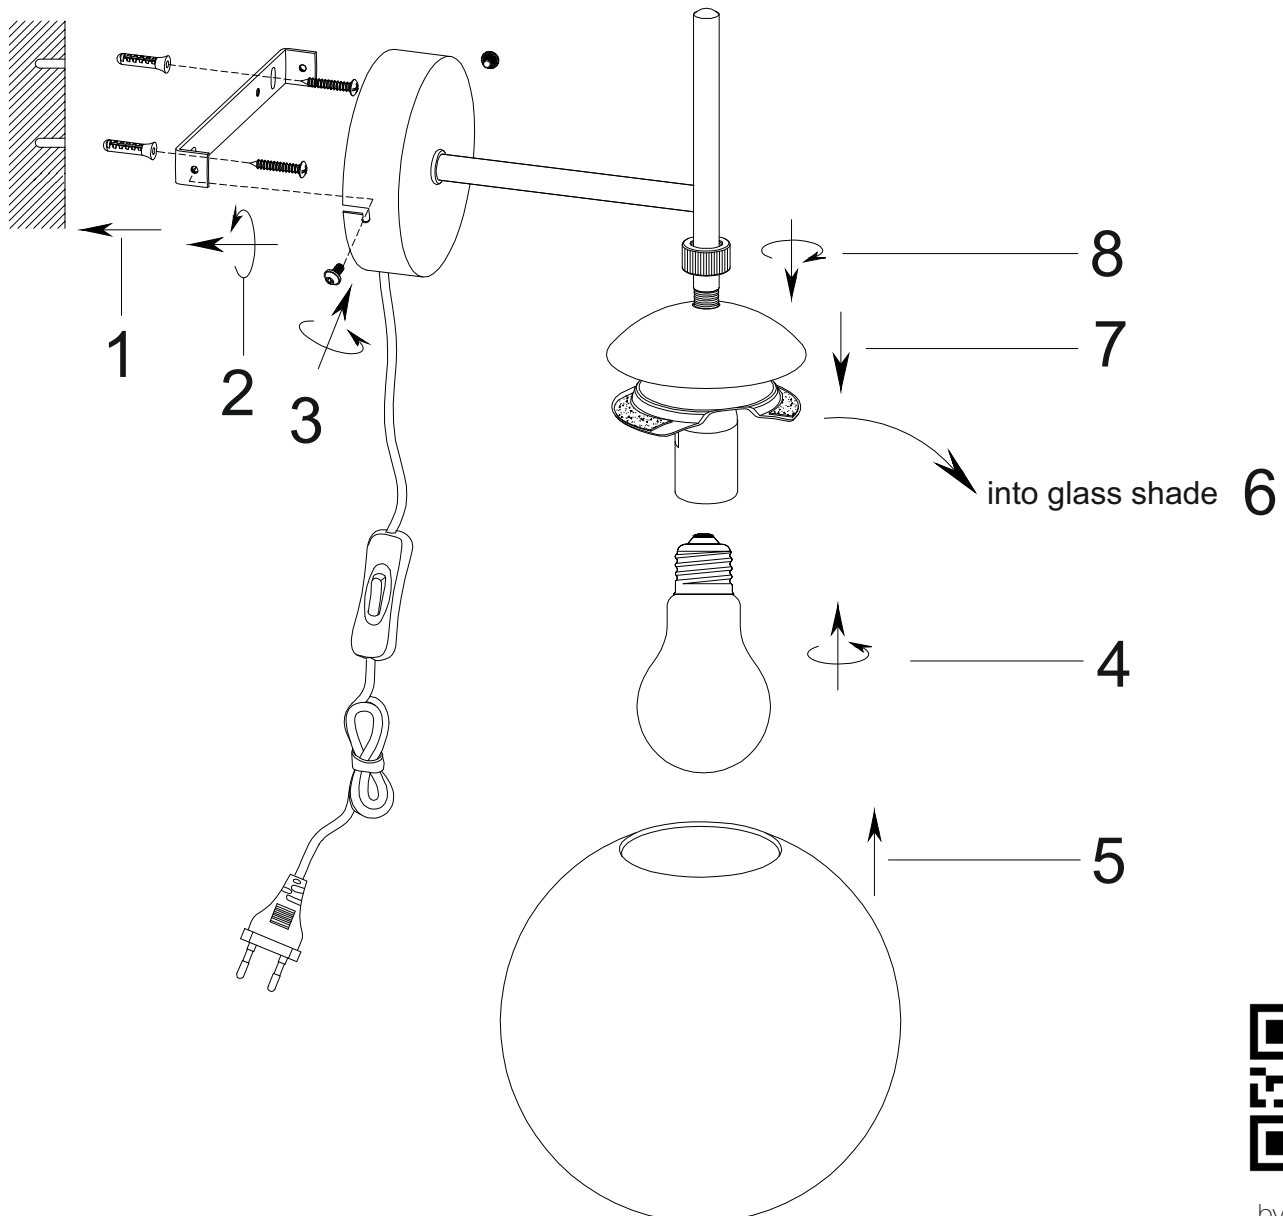

# 4300560 - BOYLE

1 x E27 Max 5W LED

- S** Montera lampan enligt skissen.  
*Om anslutningskabeln skadas skall den bytas ut av tillverkaren, eller dennes representant, eller annan person som har erforderlig kännedom, för att undvika fara.*
- N** Monter lampan i henhold til skissen.
- SF** Kiinnitä lamppu alla olevan piirroksen mukaan.
- EN** Assemble the lamp according to the sketch.  
*If the external cable or cord of this luminaire is damaged, it must be replaced by the manufacturer or his agent, or other person who has the required knowledge, in order to avoid a hazard.*
- D** Montieren Sie die Leuchte laut Skizze.
- F** Montez la lampe conformément au croquis.
- I** Montare la luce del diagramma.
- PL** Zamontuj lampę zgodnie ze szkicem.
- ES** Siga las instrucciones de montaje e instalación según el plano.