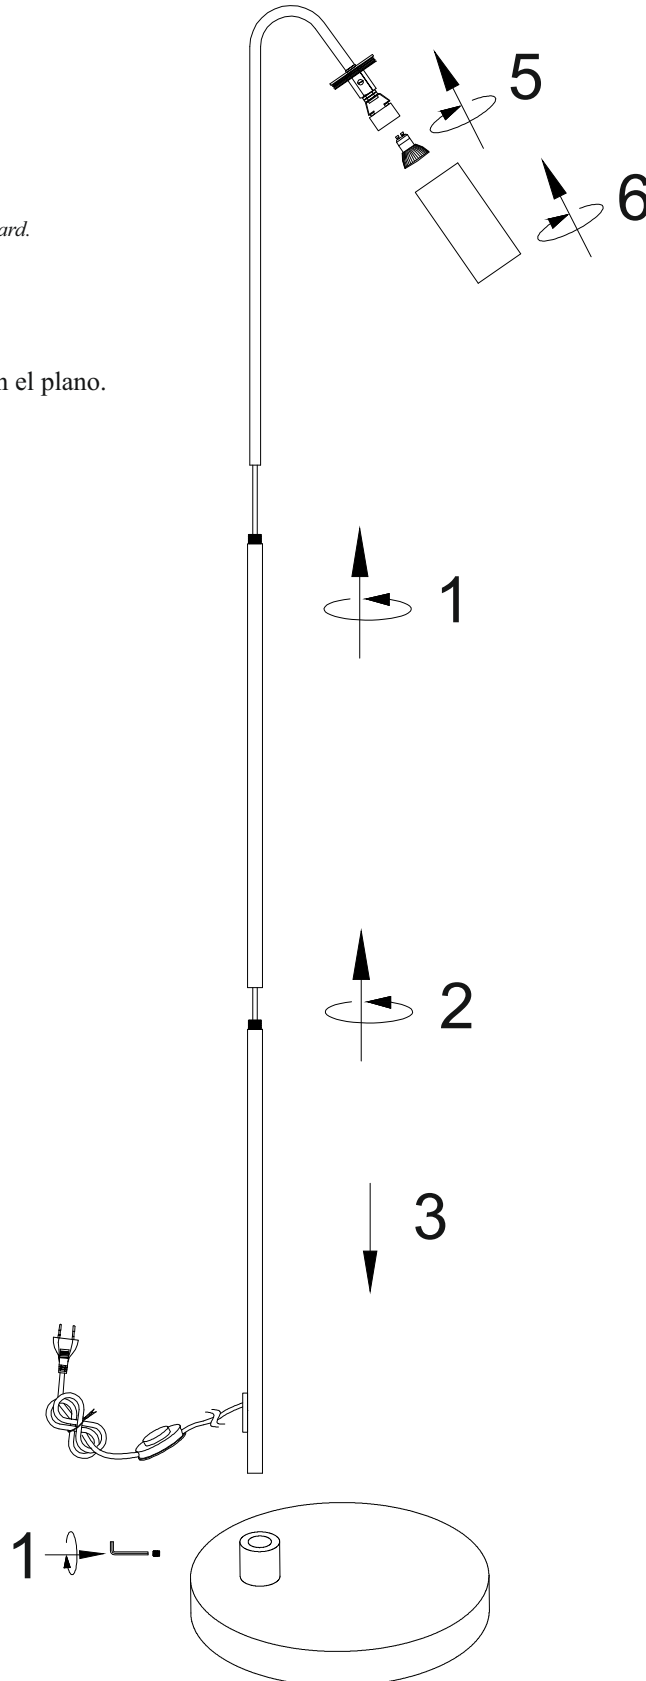

4100950 - CURVE

1 x GU10 Max 7W LED

- S** Montera lampan enligt skissen.
Om anslutningskabeln skadas skall den bytas ut av tillverkaren, eller dennes representant, eller annan person som har erforderlig kännedom, för att undvika fara.
- N** Monter lampan i henhold til skissen.
- SF** Kiinnitä lamppu alla olevan piirroksen mukaan.
- EN** Assemble the lamp according to the sketch.
If the external cable or cord of this luminaire is damaged, it must be replaced by the manufacturer or his agent, or other person who has the required knowledge, in order to avoid a hazard.
- D** Montieren Sie die Leuchte laut Skizze.
- F** Montez la lampe conformément au croquis.
- I** Montare la luce del diagramma.
- PL** Zamontuj lampę zgodnie ze szkicem.
- ES** Siga las instrucciones de montaje e instalación según el plano.