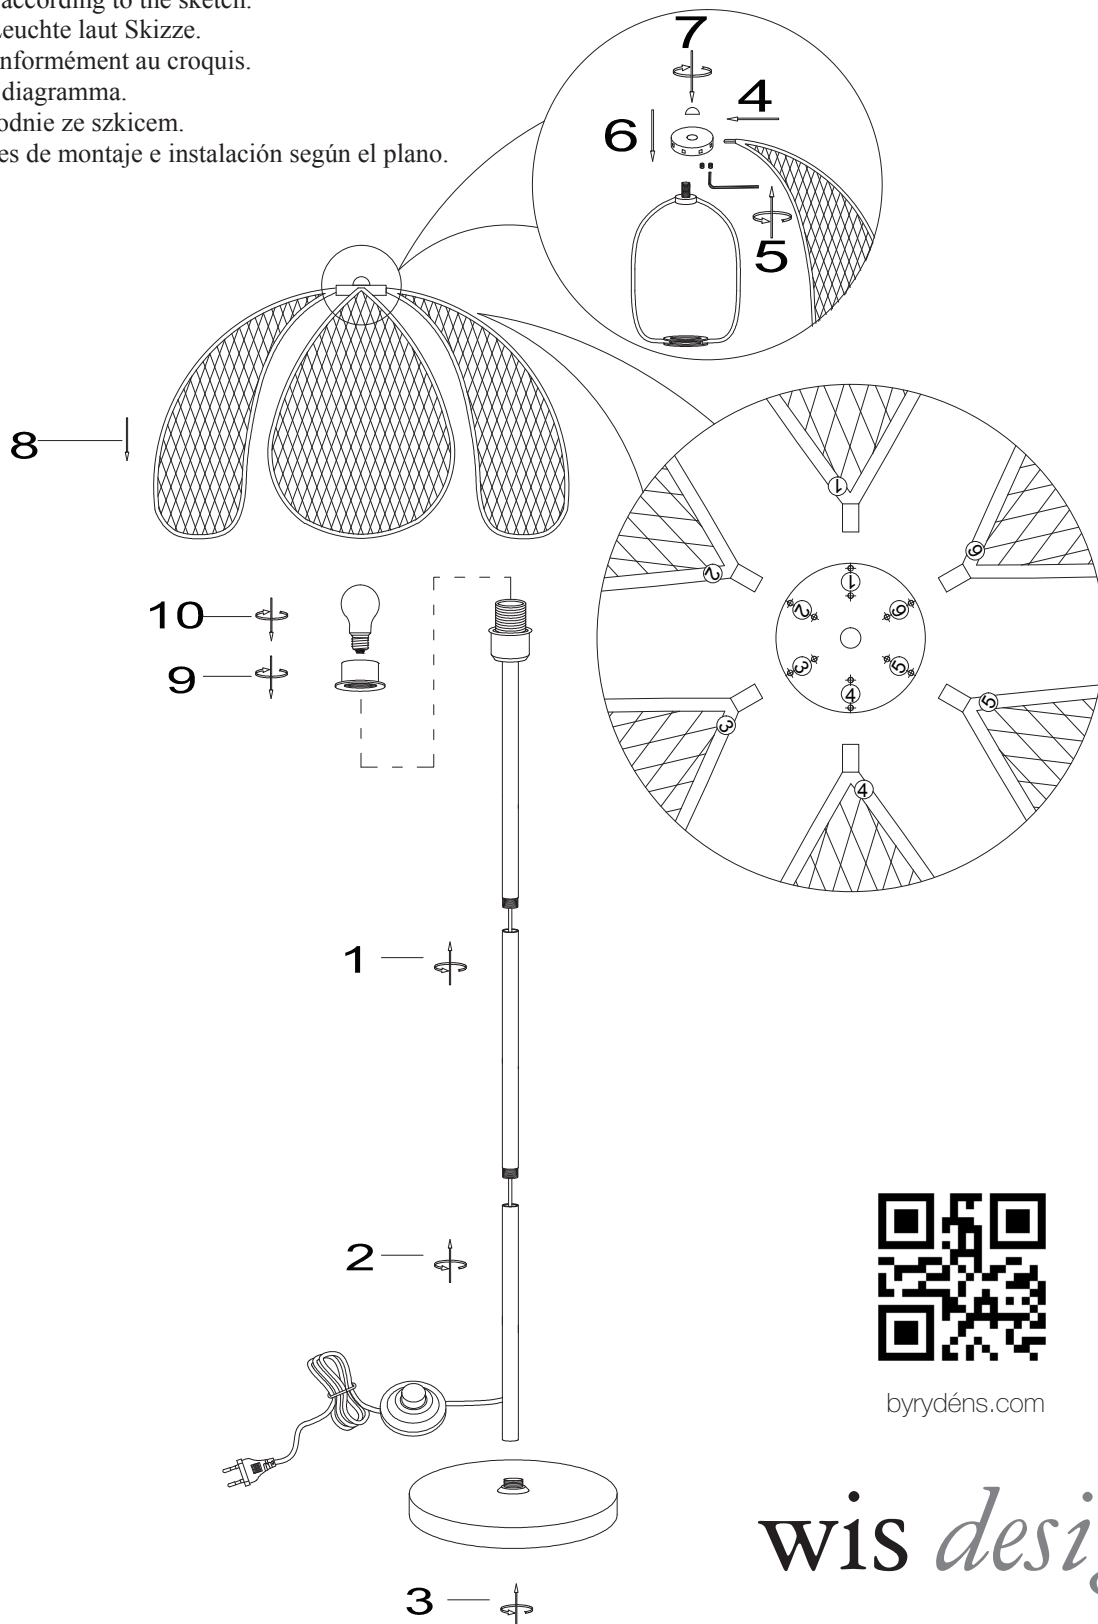

4100910 - DAISY

- S Montera lampan enligt skissen.
 N Monter lampan i henhold til skissen.
 SF Kiinnitä lamppu alla olevan piirroksen mukaan.

1 x E27 Max 5W LED

- EN Assembly the lamp according to the sketch.
 D Montieren Sie die Leuchte laut Skizze.
 F Montez la lampe conformément au croquis.
 I Montare la luce del diagramma.
 PL Zamontuj lampę zgodnie ze szkicem.
 ES Siga las instrucciones de montaje e instalación según el plano.