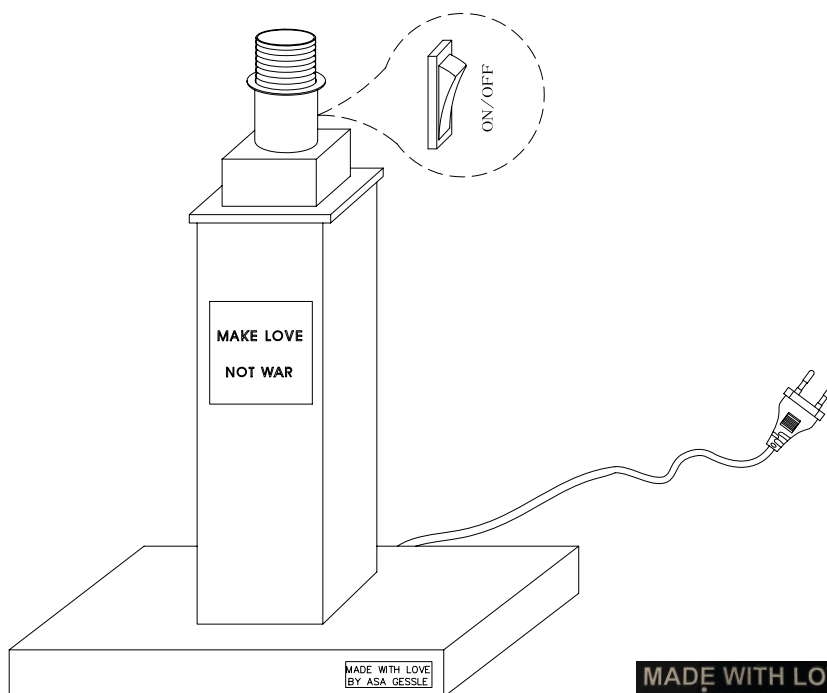

## 4002490 - IN LOVE

1 x E27 Max 5W LED

**S** Montera lampan enligt skissen.  
*Om anslutningskabeln skadas skall den bytas ut av tillverkaren, eller dennes representant, eller annan person som har erforderlig kännedom, för att undvika fara.*

**N** Monter lampan i henhold til skissen.

**SF** Kiinnitä lamppu alla olevan piirroksen mukaan.

**EN** Assembly the lamp according to the sketch.  
*If the external cable or cord of this luminaire is damaged, it must be replaced by the manufacturer or his agent, or other person who has the required knowledge, in order to avoid a hazard.*

**D** Montieren Sie die Leuchte laut Skizze.

**F** Montez la lampe conformément au croquis.

**I** Montare la luce del diagramma.

**PL** Zamontuj lampę zgodnie ze szkicem.

**ES** Siga las instrucciones de montaje e instalación según el plano.