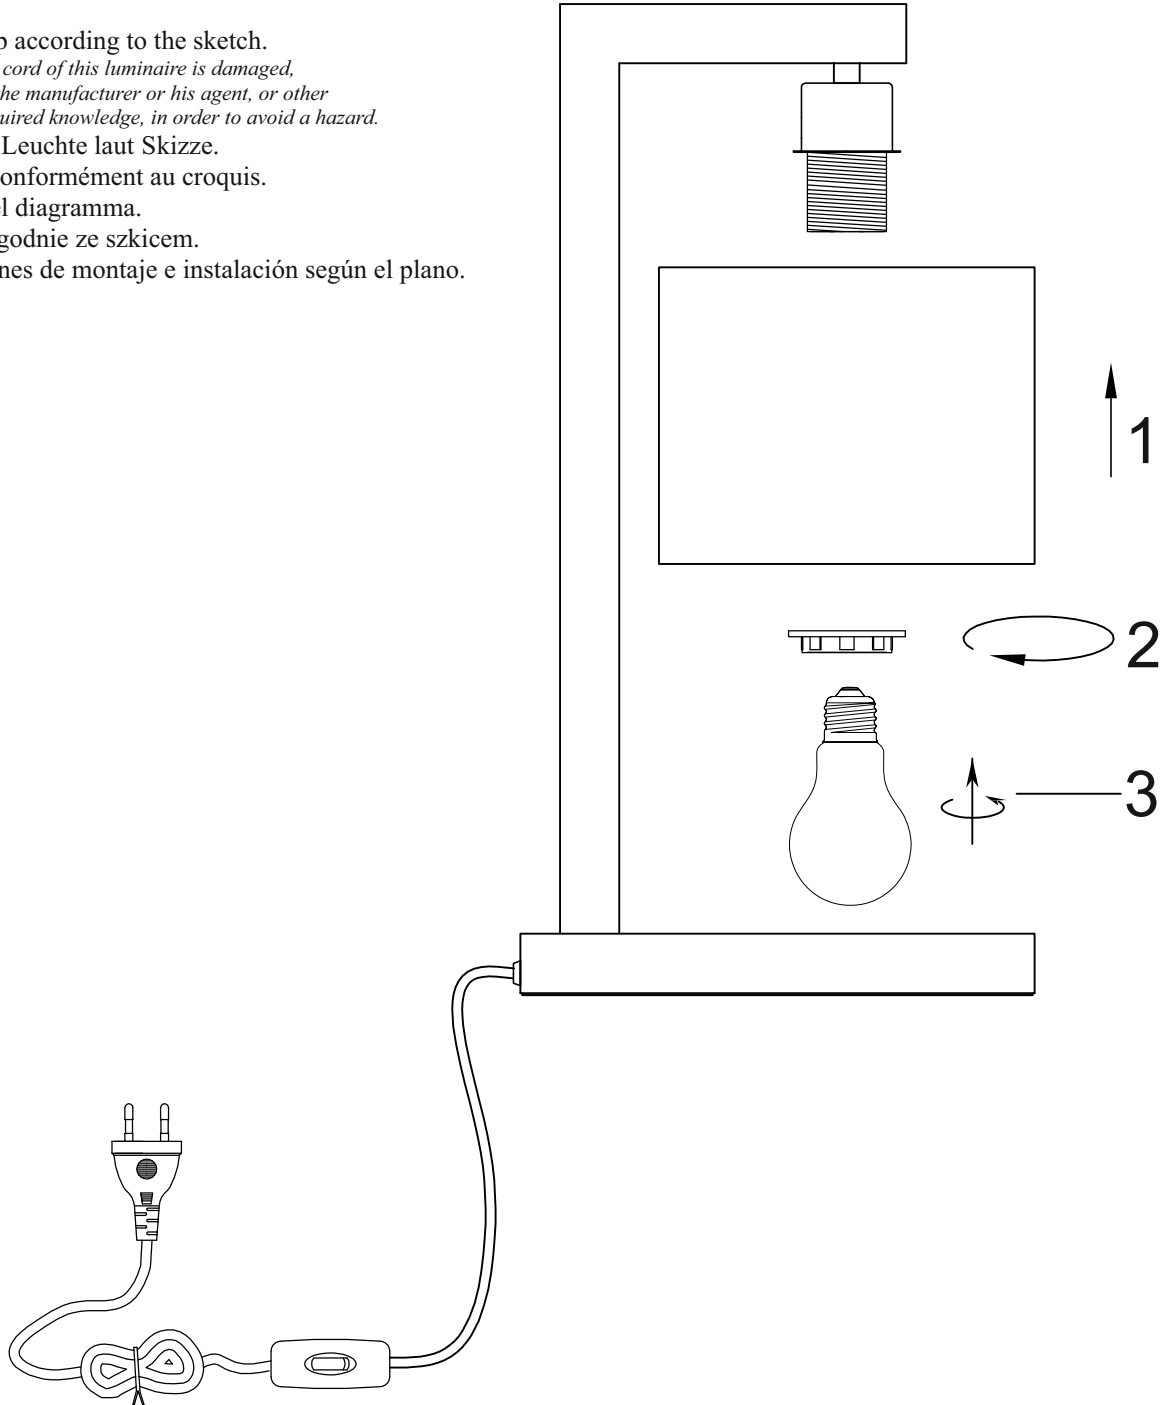

4002510 - LOVE ME TENDER

1 x E27 Max 5W LED

S Montera lampan enligt skissen.
Om anslutningskabeln skadas skall den bytas ut av tillverkaren, eller dennes representant, eller annan person som har erforderlig kännedom, för att undvika fara.

N Monter lampan i henhold til skissen.

SF Kiinnitä lamppu alla olevan piirroksen mukaan.

EN Assembly the lamp according to the sketch.
If the external cable or cord of this luminaire is damaged, it must be replaced by the manufacturer or his agent, or other person who has the required knowledge, in order to avoid a hazard.

D Montieren Sie die Leuchte laut Skizze.

F Montez la lampe conformément au croquis.

I Montare la luce del diagramma.

PL Zamontuj lampę zgodnie ze szkicem.

ES Siga las instrucciones de montaje e instalación según el plano.