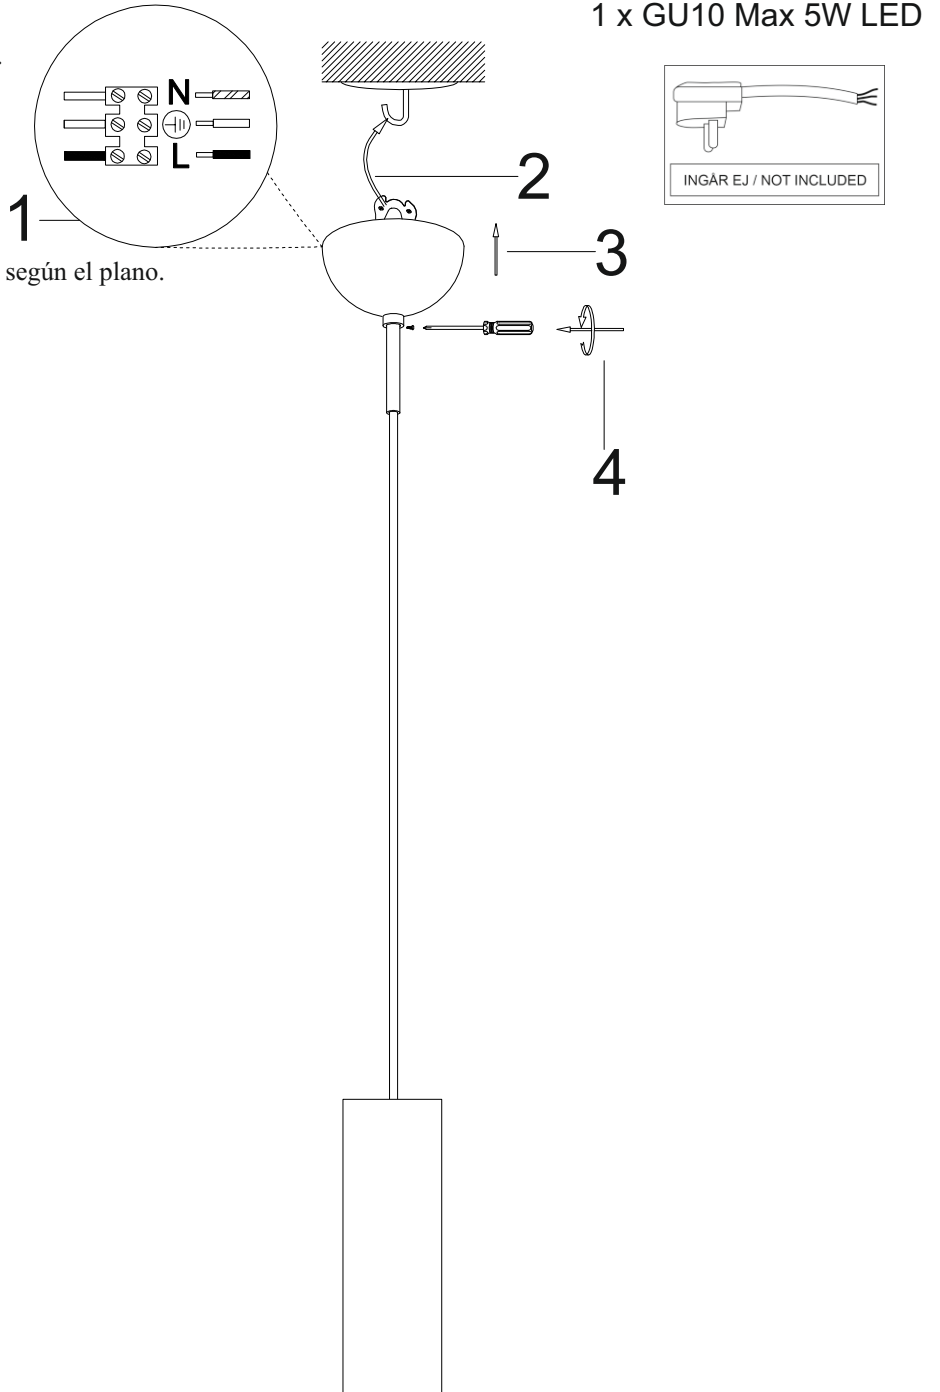

4202010 - PULS

- S Montera lampan enligt skissen.
 N Monter lampan i henhold til skissen.
 SF Kiinnitä lamppu alla olevan piirroksen mukaan.

- EN Assembly the lamp according to the sketch.
 D Montieren Sie die Leuchte laut Skizze.
 F Montez la lampe conformément au croquis.
 I Montare la luce del diagramma.
 PL Zamontuj lampę zgodnie ze szkicem.
 ES Siga las instrucciones de montaje e instalación según el plano.