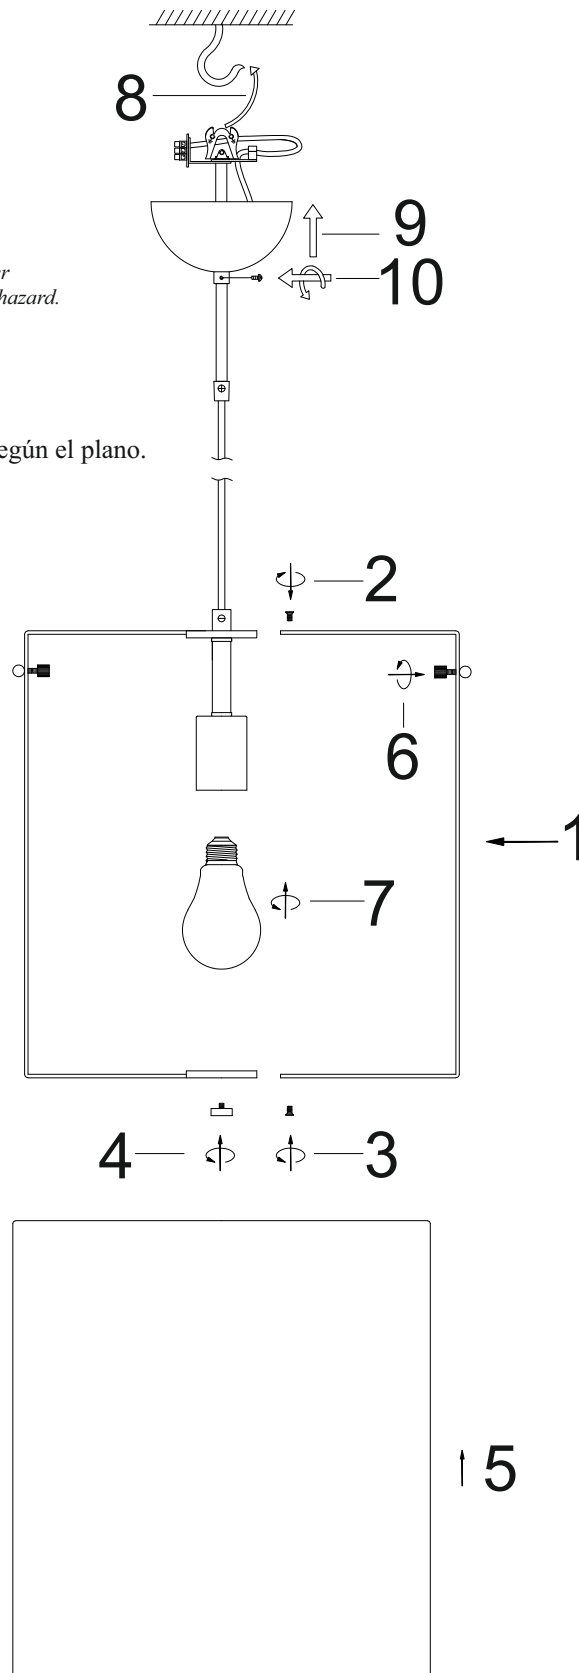

## 4201940 - SOFTY

**S** Montera lampan enligt skissen.

*Om anslutningskabeln skadas skall den bytas ut av tillverkaren, eller dennes representant, eller annan person som har erforderlig kännedom, för att undvika fara.*

**N** Monter lampan i henhold til skissen.

**SF** Kiinnitä lamppu alla olevan piirroksen mukaan.

**EN** Assemble the lamp according to the sketch.

*If the external cable or cord of this luminaire is damaged, it must be replaced by the manufacturer or his agent, or other person who has the required knowledge, in order to avoid a hazard.*

**D** Montieren Sie die Leuchte laut Skizze.

**F** Montez la lampe conformément au croquis.

**I** Montare la luce del diagramma.

**PL** Zamontuj lampę zgodnie ze szkicem.

**ES** Siga las instrucciones de montaje e instalación según el plano.